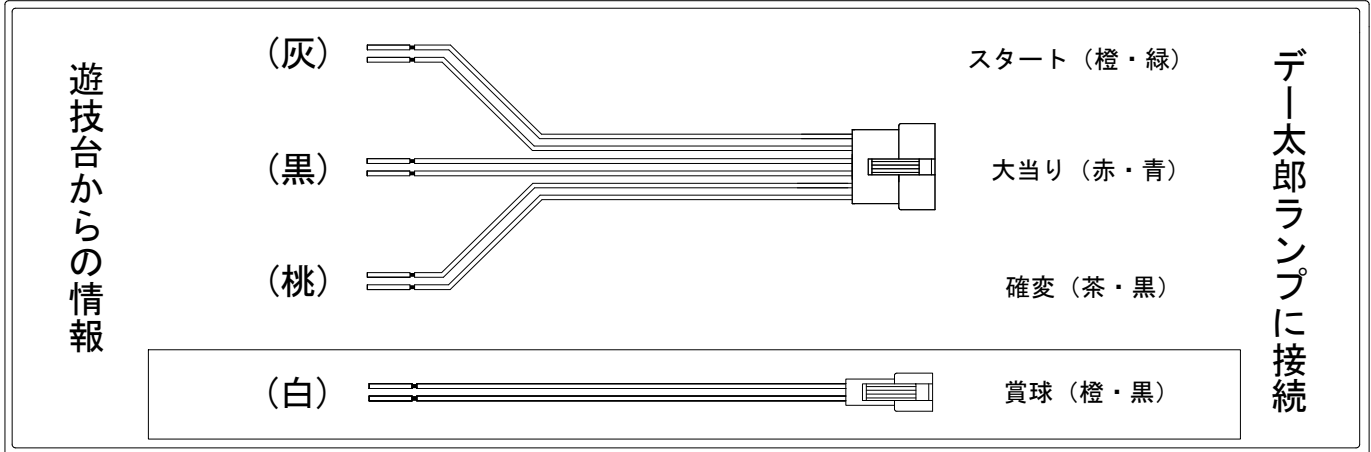

# デー太郎（パチンコ） 取付配線資料 2021年12月13日 75

メーカー名	マルホン	
機種名	P沖7し～さ～ば～じょん	
ワンタッチ台接続ハーネス	<b>A</b>	DSH-H001
賞球入力変換ハーネス	<b>B</b>	DYR-H182

## ハーネス結線図

## 外部端子板

## 出力情報

コネクタ	色	名称	出力内容	確変	大当		
①	白	賞球予定信号	全ての入賞口入賞時・賞球10個ごとに出力				→賞球線に接続
②	緑	扉・枠開放	前面枠及び前面ガラス扉開放中に出力				
③	灰	図柄確定回数	特図1+特図2の図柄確定回数				→スタートに接続
④	黄	始動口	特図1+特図2(入賞口)+特図2(電役)のスイッチ入賞数の合計				
⑤	黒	大当り1	全ての大当り中に出力		○		→大当りに接続
⑥	桃	大当り2	時短中+全ての大当り中に出力	○	○		→確変に接続
⑦	青	大当り3	時短中に出力	○			
⑧	赤	アウト	アウト10毎に出力				
⑨	水	セキュリティ	大当り中以外の大入賞口入賞時、磁石、電波検知時、初期化リセット時に出力				