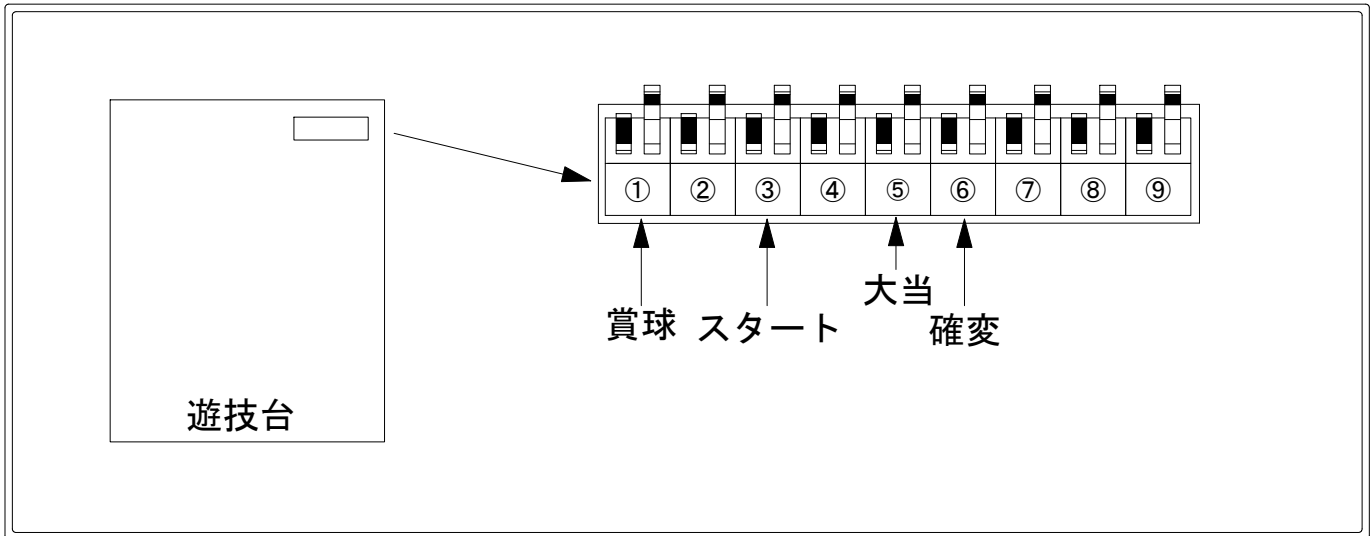

# デー太郎（パチンコ） 取付配線資料 2021年12月13日 75

メーカー名	マルホン	
機種名	P沖7し～さ～ば～じょん	
ワンタッチ台接続ハーネス	<b>A</b>	DSH-H001
賞球入力変換ハーネス	<b>B</b>	DYR-H182

## ハーネス結線図

## 外部端子板

## 出力情報

コネクタ	色	名称	出力内容	確変	大当		
①	白	賞球予定信号	全ての入賞口入賞時・賞球10個ごとに出力				→賞球線に接続
②	緑	扉・枠開放	前面枠及び前面ガラス扉開放中に出力				
③	灰	図柄確定回数	特図1+特図2の図柄確定回数				→スタートに接続
④	黄	始動口	特図1+特図2(入賞口)+特図2(電役)のスイッチ入賞数の合計				
⑤	黒	大当り1	全ての大当り中に出力		○		→大当りに接続
⑥	桃	大当り2	時短中+全ての大当り中に出力	○	○		→確変に接続
⑦	青	大当り3	時短中に出力	○			
⑧	赤	アウト	アウト10毎に出力				
⑨	水	セキュリティ	大当り中以外の大入賞口入賞時、磁石、電波検知時、初期化リセット時に出力				