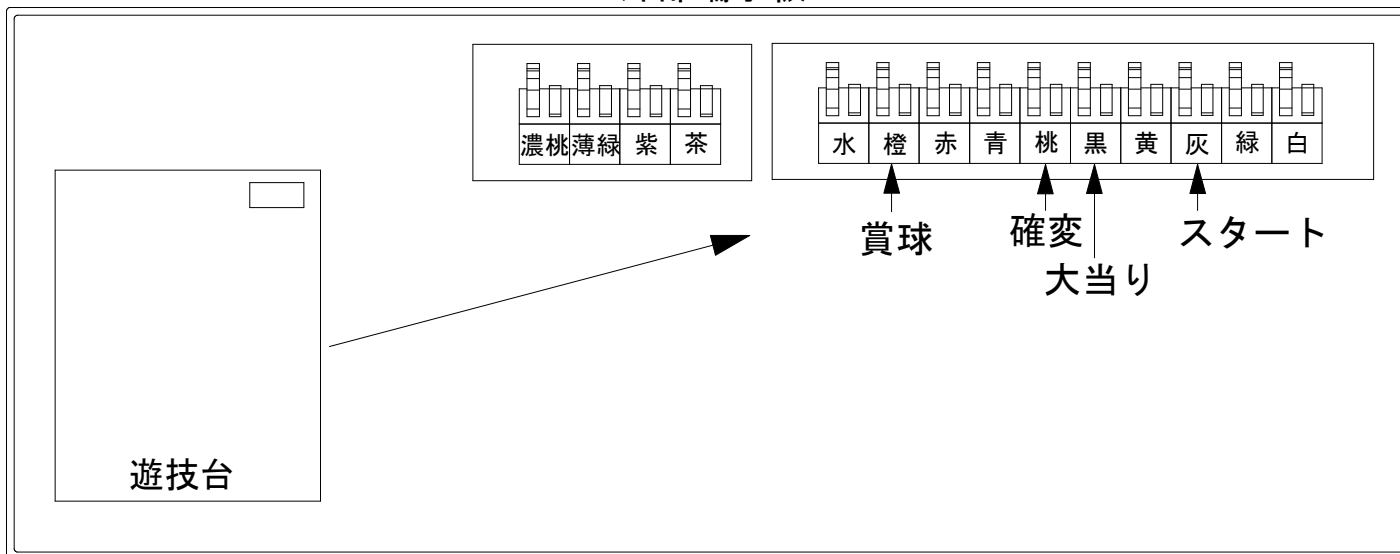

# デー太郎（パチンコ） 取付配線資料 2026年06月01日 153

メーカー名	京楽		
機種名	P魔法少女まどか☆マギカ3 キュウベえVer. MAJ1		
ワンタッチ台接続ハーネス	A	DSH-H001	
賞球入力変換ハーネス	B	DYR-H182	

ハーネス結線図

外部端子板

出力情報

出力名	色	出力内容	大当	時短	
情報1	白	賞球			
情報2	緑	扉開放			
情報3	灰	スタート			→スタートに接続
情報4	黄	全始動口入賞数			
情報5	黒	大当り・小当り ※小当り図柄確定後に信号がON	○		→大当りに接続
情報6	桃	大当り・小当り・時短・特2作動中 ※小当り図柄確定後に信号がON	○	○	→確変に接続
情報7	青	中始動口(ヘソ)入賞実数			
情報8	赤	異常信号 ※極性あり			
情報9	橙	賞球予定数			→賞球線に接続
情報10	水色	アウト			
情報11	茶	電チュー入賞実数			
情報12	紫	大当り・小当り ※小当りの場合、V入賞時に信号がON	○		
情報13	薄緑	小当り			
情報14	濃桃	アルティメットRUSH中(状態中の大当り含む)			