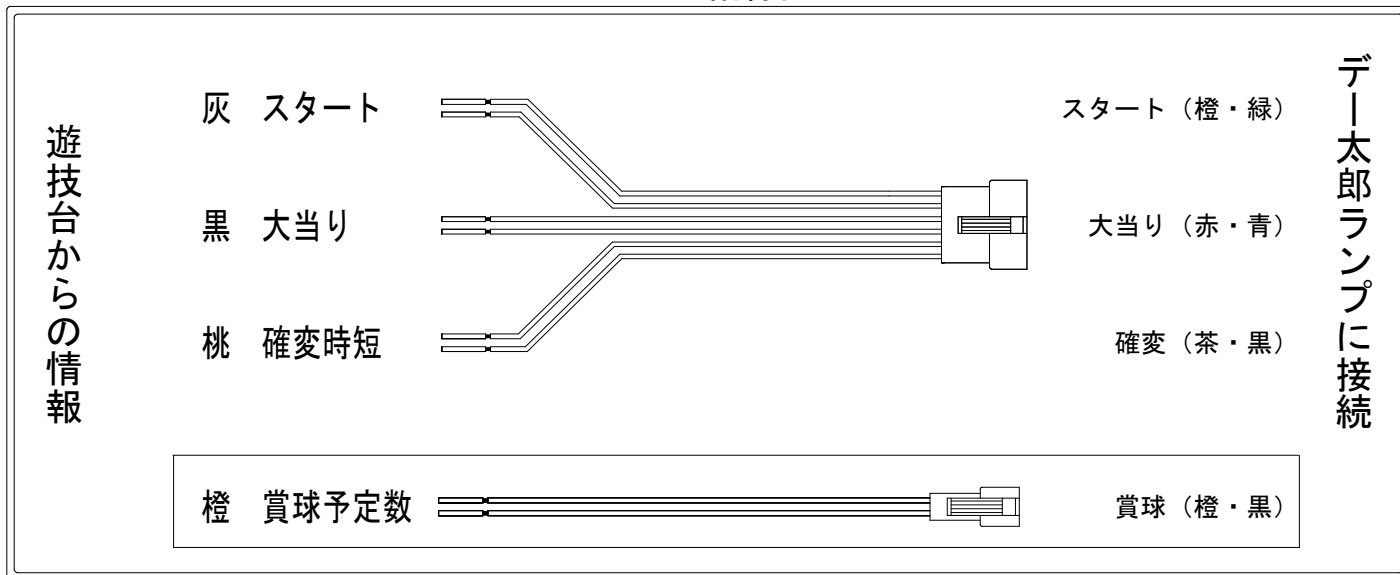

# デー太郎（パチンコ） 取付配線資料 2026年06月01日 153

メーカー名	京楽		
機種名	P魔法少女まどか☆マギカ3 キュウベえVer. MAJ1		
ワンタッチ台接続ハーネス	A	DSH-H001	
賞球入力変換ハーネス	B	DYR-H182	

ハーネス結線図

外部端子板

出力情報

出力名	色	出力内容	大当	時短	
情報1	白	賞球			
情報2	緑	扉開放			
情報3	灰	スタート			→スタートに接続
情報4	黄	全始動口入賞数			
情報5	黒	大当り・小当り ※小当り図柄確定後に信号がON	○		→大当りに接続
情報6	桃	大当り・小当り・時短・特2作動中 ※小当り図柄確定後に信号がON	○	○	→確変に接続
情報7	青	中始動口(ヘソ)入賞実数			
情報8	赤	異常信号 ※極性あり			
情報9	橙	賞球予定数			→賞球線に接続
情報10	水色	アウト			
情報11	茶	電チュー入賞実数			
情報12	紫	大当り・小当り ※小当りの場合、V入賞時に信号がON	○		
情報13	薄緑	小当り			
情報14	濃桃	アルティメットRUSH中(状態中の大当り含む)			