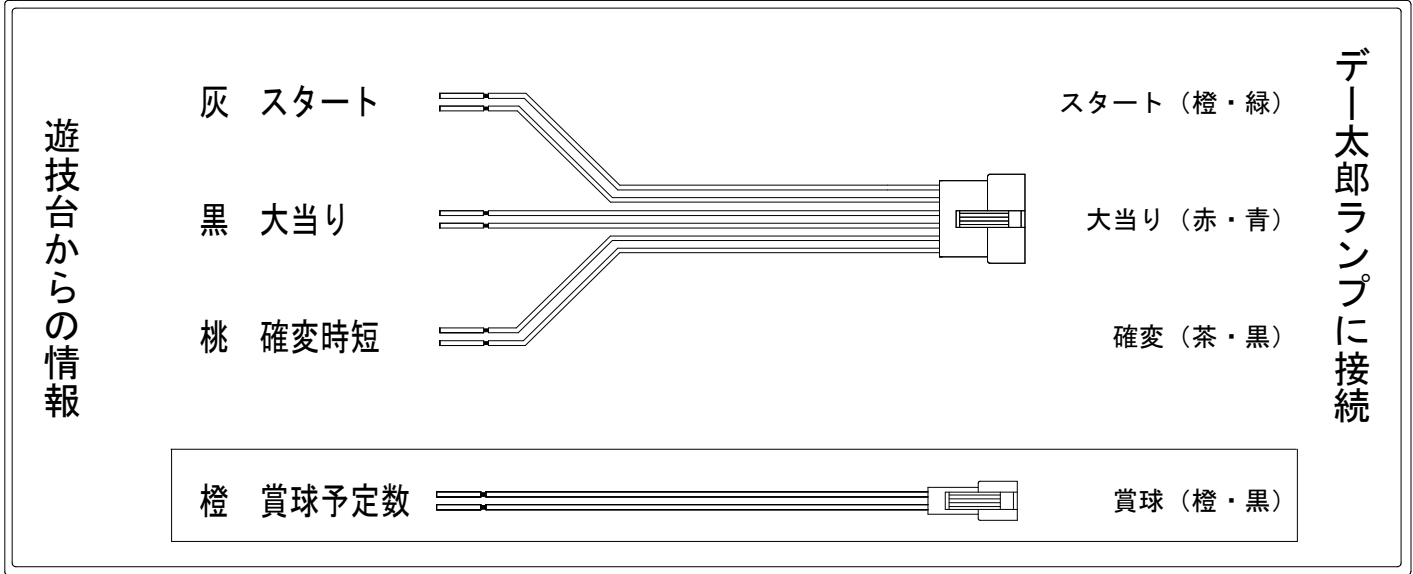

デー太郎（パチンコ） 取付配線資料 2025年02月25日 140

メーカー名	京楽	
機種名	P 俺の妹がこんなに可愛いわけがない。	M3
ワンタッチ台接続ハーネス	A	DSH-H001
賞球入力変換ハーネス	B	DYR-H182

ハーネス結線図

外部端子板

出力情報

出力名	色	出力内容	大当	時短	
情報1	白	賞球			
情報2	緑	扉開放			
情報3	灰	スタート			→スタートに接続
情報4	黄	全始動口入賞数			
情報5	黒	大当り(小当りの図柄確定後に信号ON)	○		→大当りに接続
情報6	桃	大当り・時短・特2作動中	○	○	→確変に接続
情報7	青	中始動口(ヘソ)入賞実数			
情報8	赤	異常信号・コンプリート機能作動時 ※極性あり			
情報9	橙	賞球予定数			→賞球線に接続
情報10	水色	アウト			
情報11	茶	電チュー入賞実数			
情報12	紫	大当り(小当りの場合、V入賞時に信号ON)	○		
情報13	薄緑	小当り			
情報14	濃桃	ラッキートリガー中(ラッキートリガー状態中に大当り含む)			