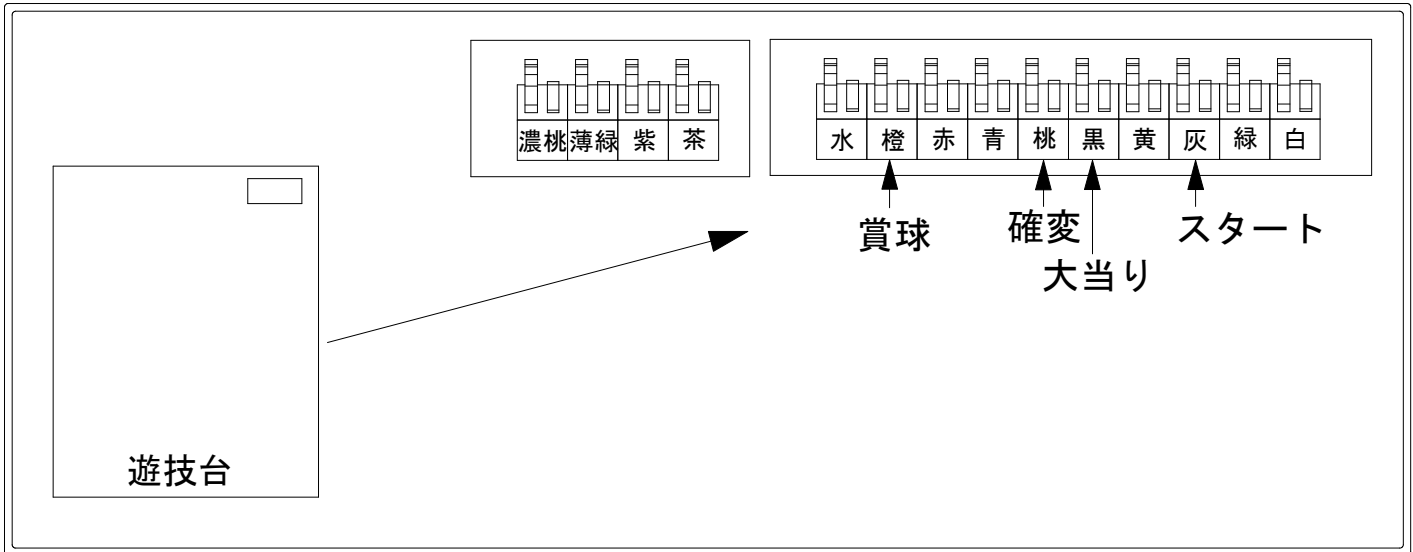

デー太郎（パチンコ） 取付配線資料 2025年02月25日 140

メーカー名	京楽	
機種名	P 俺の妹がこんなに可愛いわけがない。	M3
ワンタッチ台接続ハーネス	A	DSH-H001
賞球入力変換ハーネス	B	DYR-H182

ハーネス結線図

外部端子板

出力情報

出力名	色	出力内容	大当	時短	
情報1	白	賞球			
情報2	緑	扉開放			
情報3	灰	スタート			→スタートに接続
情報4	黄	全始動口入賞数			
情報5	黒	大当り(小当りの図柄確定後に信号ON)	○		→大当りに接続
情報6	桃	大当り・時短・特2作動中	○	○	→確変に接続
情報7	青	中始動口(ヘソ)入賞実数			
情報8	赤	異常信号・コンプリート機能作動時 ※極性あり			
情報9	橙	賞球予定数			→賞球線に接続
情報10	水色	アウト			
情報11	茶	電チュー入賞実数			
情報12	紫	大当り(小当りの場合、V入賞時に信号ON)	○		
情報13	薄緑	小当り			
情報14	濃桃	ラッキートリガー中(ラッキートリガー状態中に大当り含む)			