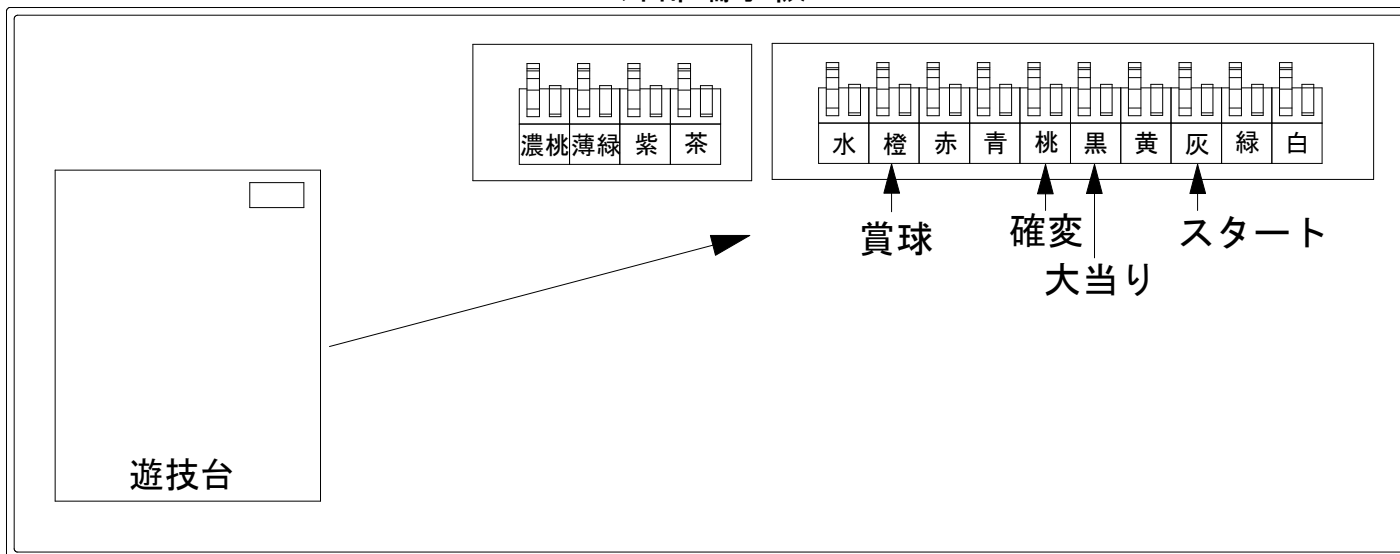

# デー太郎（パチンコ） 取付配線資料 2025年01月28日 139

メーカー名	京楽		
機種名	P 冬のソナタ My Memory		M7
ワンタッチ台接続ハーネス	A	DSH-H001	
賞球入力変換ハーネス	B	DYR-H182	

ハーネス結線図

外部端子板

出力情報

出力名	色	出力内容	大当	時短	
情報1	白	賞球			
情報2	緑	扉開放			
情報3	灰	スタート			→スタートに接続
情報4	黄	全始動口入賞数			
情報5	黒	大当り	○		→大当りに接続
情報6	桃	大当り・確変・時短	○	○	→確変に接続
情報7	青	中始動口(ヘソ)入賞実数			
情報8	赤	異常信号・コンプリート機能作動時 ※極性あり			
情報9	橙	賞球予定数			→賞球線に接続
情報10	水色	アウト			
情報11	茶	電チュー入賞実数			
情報12	紫	確変中			
情報13	薄緑	右下普通入賞口入賞実数			
情報14	濃桃	未使用			