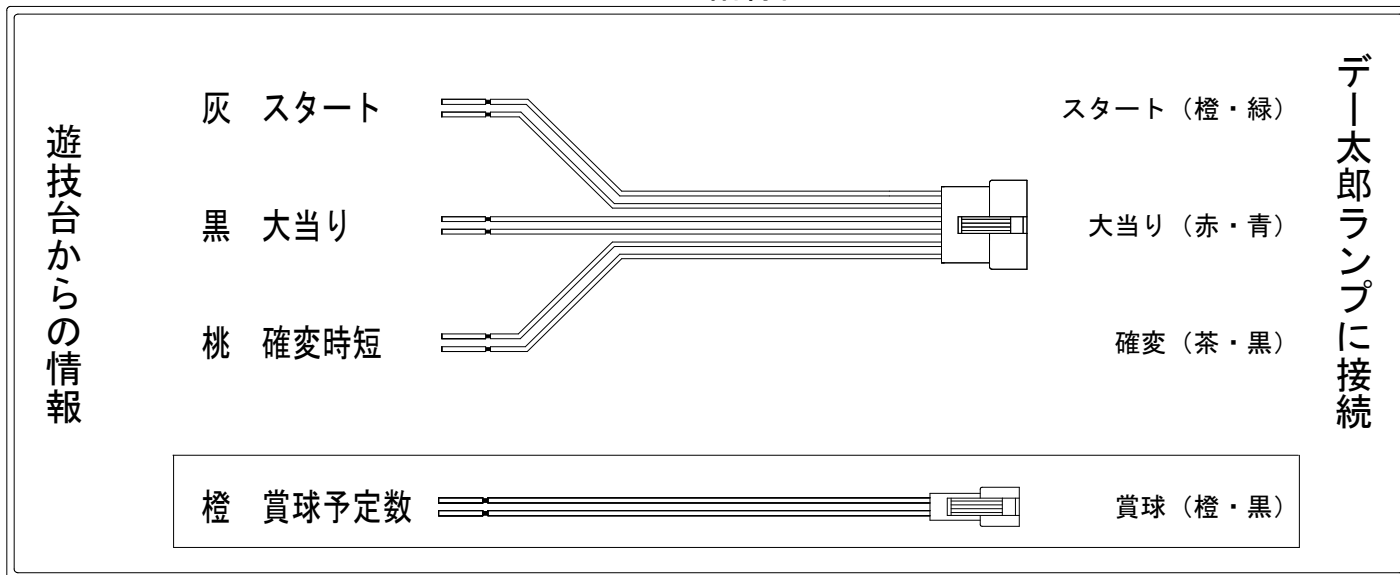

# デー太郎（パチンコ） 取付配線資料 2025年01月28日 139

メーカー名	京楽		
機種名	P 冬のソナタ My Memory		M7
ワンタッチ台接続ハーネス	A	DSH-H001	
賞球入力変換ハーネス	B	DYR-H182	

ハーネス結線図

外部端子板

出力情報

出力名	色	出力内容	大当	時短	
情報1	白	賞球			
情報2	緑	扉開放			
情報3	灰	スタート			→スタートに接続
情報4	黄	全始動口入賞数			
情報5	黒	大当り	○		→大当りに接続
情報6	桃	大当り・確変・時短	○	○	→確変に接続
情報7	青	中始動口(ヘソ)入賞実数			
情報8	赤	異常信号・コンプリート機能作動時 ※極性あり			
情報9	橙	賞球予定数			→賞球線に接続
情報10	水色	アウト			
情報11	茶	電チュー入賞実数			
情報12	紫	確変中			
情報13	薄緑	右下普通入賞口入賞実数			
情報14	濃桃	未使用			