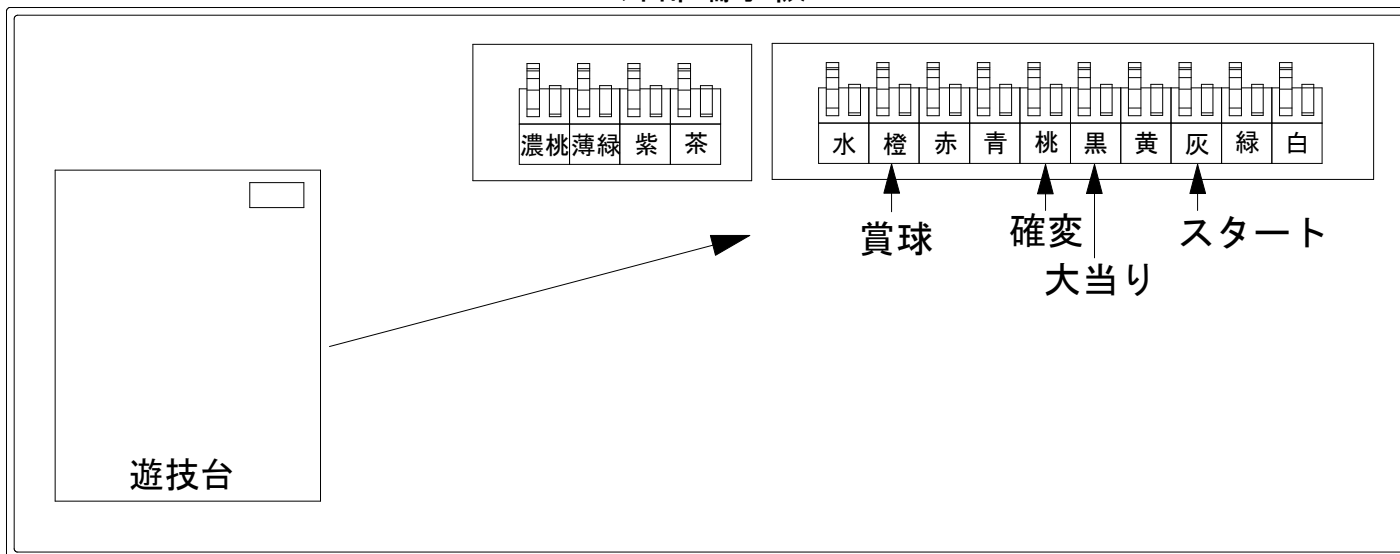

デー太郎（パチンコ） 取付配線資料 2025年01月28日 138

メーカー名	京楽		
機種名	P 冬のソナタ My Memory Sweet GORAKU Version G2		
ワンタッチ台接続ハーネス	A	DSH-H001	
賞球入力変換ハーネス	B	DYR-H182	

ハーネス結線図

外部端子板

出力情報

出力名	色	出力内容	大当	時短	遊タイム	
情報1	白	賞球				
情報2	緑	扉開放				
情報3	灰	スタート				→スタートに接続
情報4	黄	全始動口入賞数				
情報5	黒	大当り	○			→大当りに接続
情報6	桃	大当り・確変・時短・遊タイム	○	○	○	→確変に接続
情報7	青	中始動口(ヘソ)入賞実数				
情報8	赤	異常信号・コンプリート機能作動時 ※極性あり				
情報9	橙	賞球予定数				→賞球線に接続
情報10	水色	アウト				
情報11	茶	電チュー入賞実数				
情報12	紫	確変中				
情報13	薄緑	右下普通入賞口入賞実数				
情報14	濃桃	大当り・遊タイム突入	○		○	