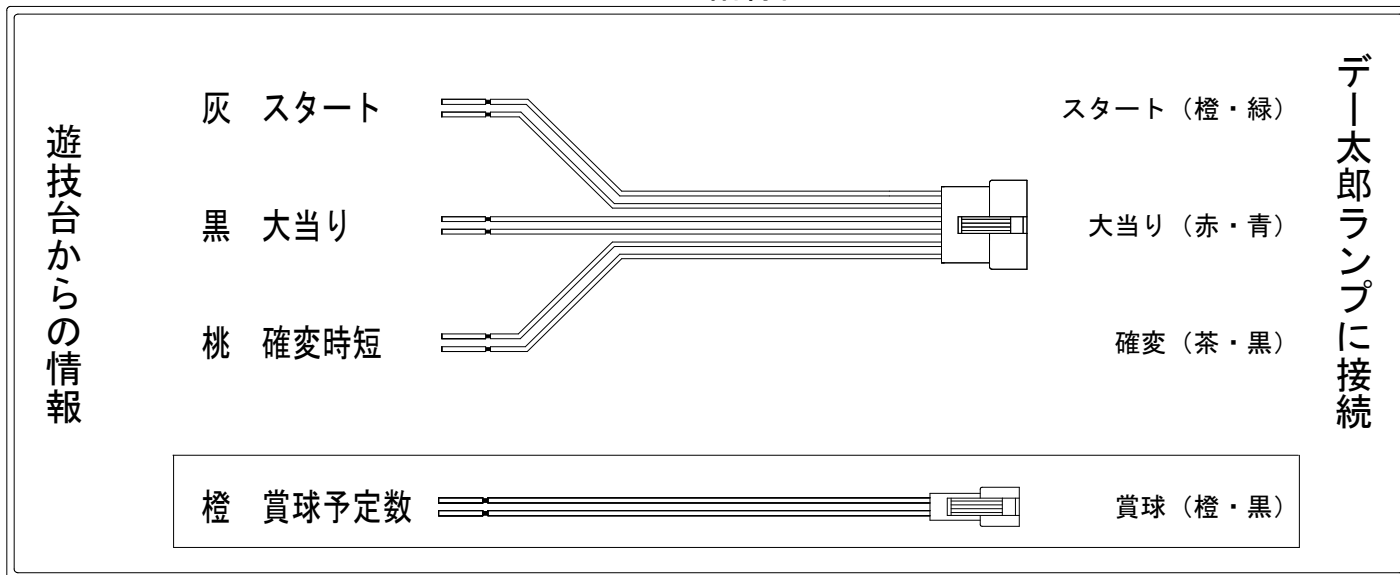

デー太郎（パチンコ） 取付配線資料 2025年01月28日 138

メーカー名	京楽		
機種名	P 冬のソナタ My Memory Sweet GORAKU Version G2		
ワンタッチ台接続ハーネス	A	DSH-H001	
賞球入力変換ハーネス	B	DYR-H182	

ハーネス結線図

外部端子板

出力情報

出力名	色	出力内容	大当	時短	遊タイム	
情報1	白	賞球				
情報2	緑	扉開放				
情報3	灰	スタート				→スタートに接続
情報4	黄	全始動口入賞数				
情報5	黒	大当り	○			→大当りに接続
情報6	桃	大当り・確変・時短・遊タイム	○	○	○	→確変に接続
情報7	青	中始動口(ヘソ)入賞実数				
情報8	赤	異常信号・コンプリート機能作動時 ※極性あり				
情報9	橙	賞球予定数				→賞球線に接続
情報10	水色	アウト				
情報11	茶	電チュー入賞実数				
情報12	紫	確変中				
情報13	薄緑	右下普通入賞口入賞実数				
情報14	濃桃	大当り・遊タイム突入	○		○	