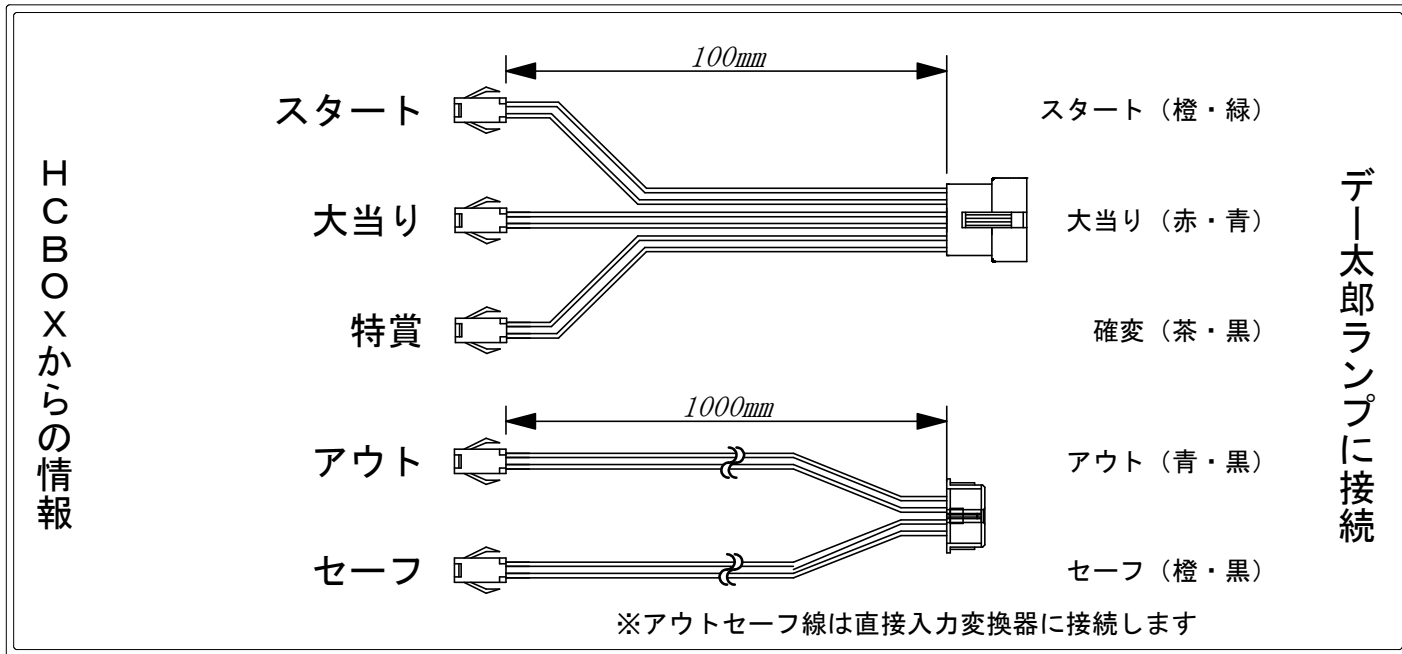

デー太郎（パチンコ） 取付配線資料 2024年12月10日 136

メーカー名	京楽	
機種名	e ソードアート・オンライン 閃光の軌跡	K7
ワンタッチ台接続ハーネス	入力変換ワンタッチハーネス	DSH-H018
アウトセーフ	アウトセーフ入力ハーネス	DYR-H482

ハーネス結線図

HCBOX出力情報

端子番号	出力情報	内容	
コネクタ1	1	発射数	発射球データ10球で1パルス出力
	2	賞球	枠制御で管理している賞球データ10球で1パルス出力
	3	扉開放	扉開放状態の時にON出力
	4	不正	主制御及び枠制御で不正検出時にON出力 コンプリート作動時にON出力
	5	図柄確定回数	特図(1、2)の図柄確定1回で1パルス出力
	6	全始動口入賞	ヘソ・電チュー1球で1パルス出力
	7	始動口1	ヘソ1球で1パルス出力
	8	始動口2	電チュー入賞1球で1パルス出力
	9	大当り1	全ての大当り・小当り(小当りOP開始時)で出力
	10	大当り・小当り中+時短・有利状態中	全ての大当り・小当り(小当りOP開始時)・右打ち中・特図2作動で出力
	11	未使用	
	12	時短・有利状態中	右打ち中に出力 ※大当り中を除く
	13	大当り3	ラッキートリガー状態(LIGHTNING RUSH)中に出力 ※大当り中含む
コネクタ2	14	遊技機エラー	主制御及び枠制御で遊技機エラー時にON出力
	15	未使用	
	16	役物入賞個数	役物(大入賞口)入賞1球で1パルス出力
	17	V通過	V通過で1パルス出力
	18	大当り2	全ての大当り・小当り(小当りOP開始時)で出力
	19	未使用	
	20	未使用	
	21	未使用	
	22	未使用	

→アウト線に接続
→セーフ線に接続

→スタートに接続

→大当りに接続
→確変に接続

※出力信号の詳細内容等はメーカー遊技台にお問い合わせください