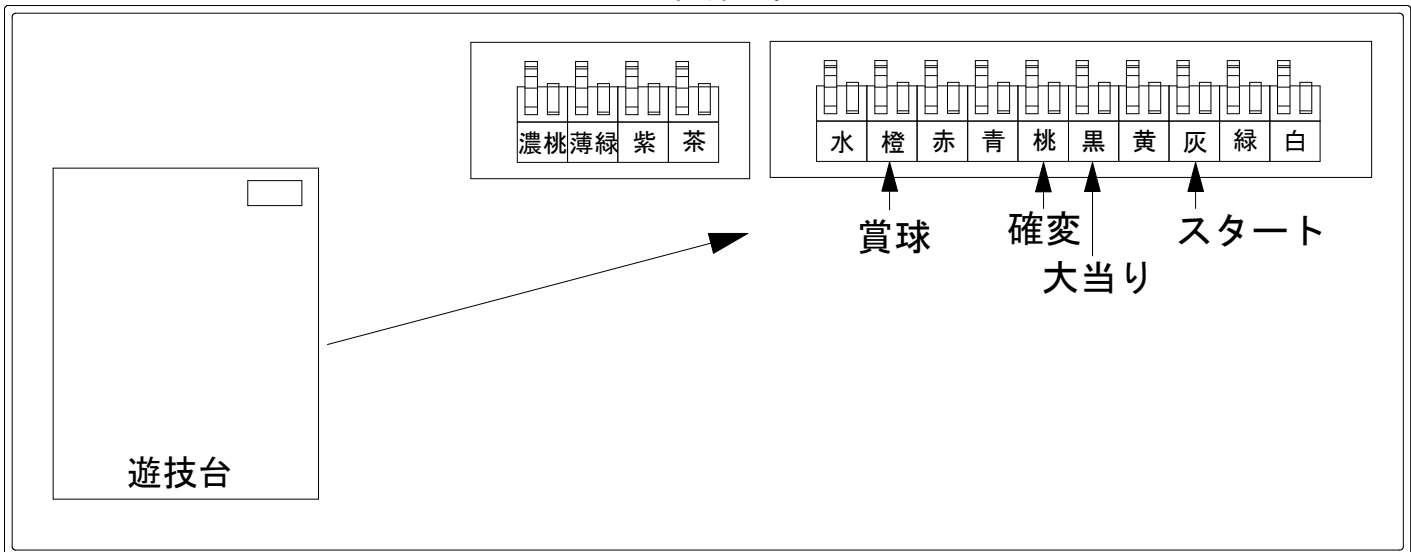

デー太郎（パチンコ） 取付配線資料 2024年11月11日 135

メーカー名	京楽	
機種名	Pにゃんこ大戦争～多様性のネコ～ M4	
ワンタッチ台接続ハーネス	A	DSH-H001
賞球入力変換ハーネス	B	DYR-H182

ハーネス結線図

外部端子板

出力情報

出力名	色	出力内容	大当	時短	
情報1	白	賞球			
情報2	緑	扉開放			
情報3	灰	スタート			→スタートに接続
情報4	黄	全始動口入賞数			
情報5	黒	大当り	○		→大当りに接続
情報6	桃	大当り・時短・特2作動中	○	○	→確変に接続
情報7	青	中始動口(ヘソ)入賞実数			
情報8	赤	異常信号・コンプリート機能作動時 ※極性あり			
情報9	橙	賞球予定数			→賞球線に接続
情報10	水色	アウト			
情報11	茶	電チュー入賞実数			
情報12	紫	大当り(特図H除く)			
情報13	薄緑	未使用			
情報14	濃桃	ラッキートリガー中			