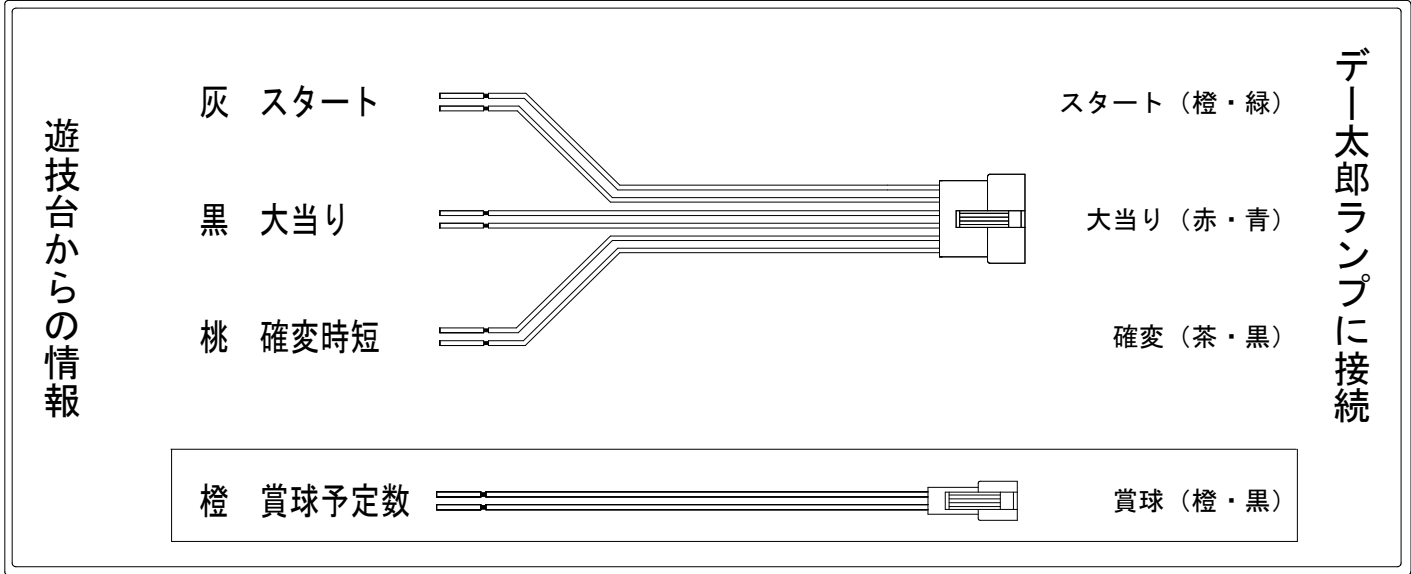

デー太郎（パチンコ） 取付配線資料 2024年11月11日 135

メーカー名	京楽	
機種名	Pにゃんこ大戦争～多様性のネコ～ M4	
ワンタッチ台接続ハーネス	A	DSH-H001
賞球入力変換ハーネス	B	DYR-H182

ハーネス結線図

外部端子板

出力情報

出力名	色	出力内容	大当	時短	
情報1	白	賞球			
情報2	緑	扉開放			
情報3	灰	スタート			→スタートに接続
情報4	黄	全始動口入賞数			
情報5	黒	大当り	○		→大当りに接続
情報6	桃	大当り・時短・特2作動中	○	○	→確変に接続
情報7	青	中始動口(ヘソ)入賞実数			
情報8	赤	異常信号・コンプリート機能作動時 ※極性あり			
情報9	橙	賞球予定数			→賞球線に接続
情報10	水色	アウト			
情報11	茶	電チュー入賞実数			
情報12	紫	大当り(特図H除く)			
情報13	薄緑	未使用			
情報14	濃桃	ラッキートリガー中			