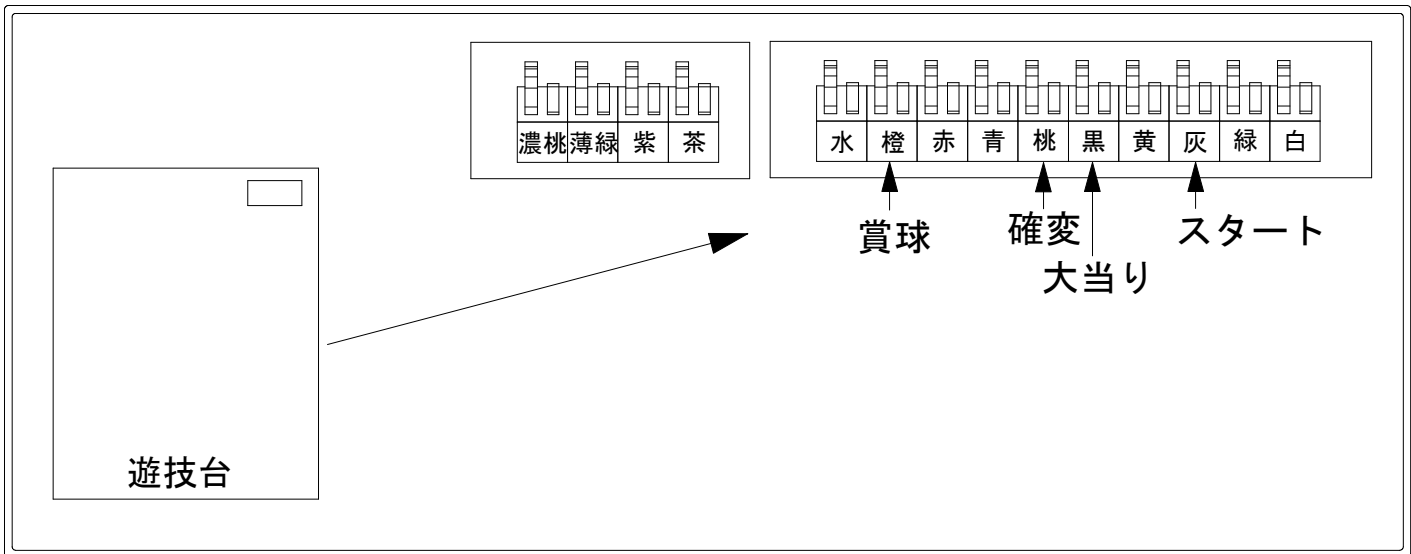

# デー太郎（パチンコ） 取付配線資料 2024年04月22日 129-1

メーカー名	京楽		
機種名	ぱちんこ	水戸黄門 超極上	KC1 KACJ1
ワンタッチ台接続ハーネス	A	DSH-H001	
賞球入力変換ハーネス	B	DYR-H182	

## ハーネス結線図

## 外部端子板

## 出力情報

出力名	色	出力内容	大当	時短	
情報1	白	賞球			
情報2	緑	扉開放			
情報3	灰	スタート			→スタートに接続
情報4	黄	全始動口入賞数			
情報5	黒	大当り・小当り ※特2の転落当りを除く	○		→大当りに接続
情報6	桃	大当り・小当り・時短 ※残保留含む	○	○	→確変に接続
情報7	青	ヘソ入賞数			
情報8	赤	異常信号 ※極性あり			
情報9	橙	賞球予定数			→賞球線に接続
情報10	水色	アウト			
情報11	茶	下始動口(特2)入賞数			
情報12	紫	小当り			
情報13	薄緑	未使用			
情報14	濃桃	全大当り・小当り ※特2の転落当りを含む	○		