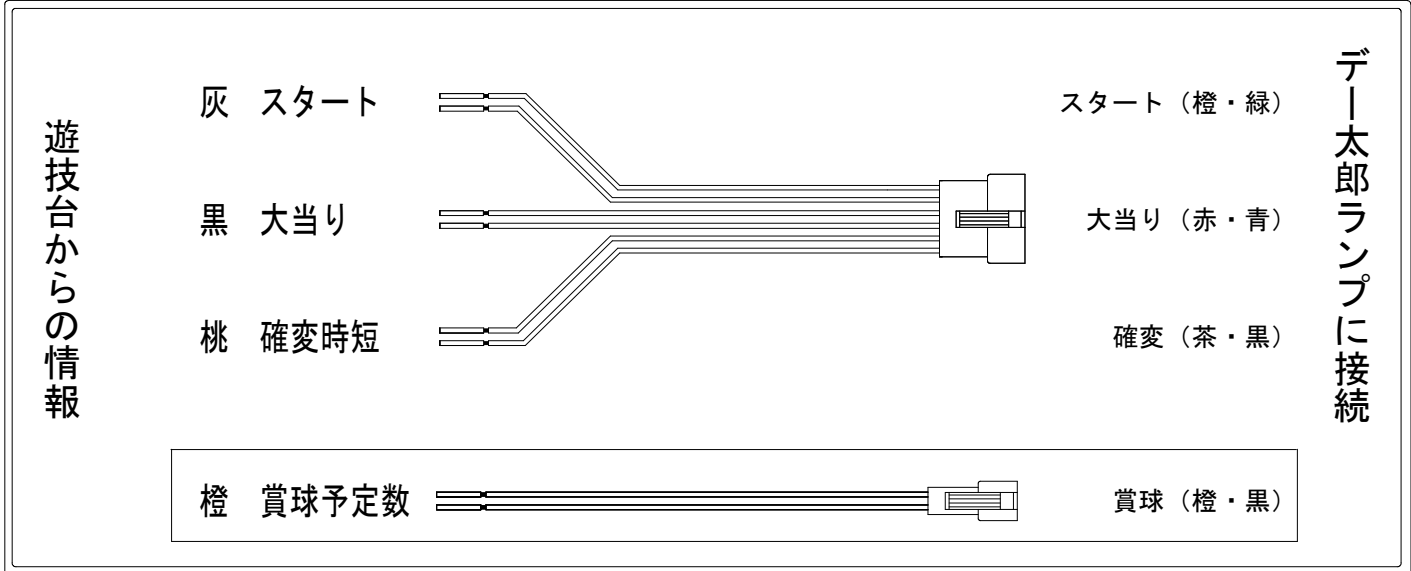

# デー太郎（パチンコ） 取付配線資料 2024年04月22日 129-1

メーカー名	京楽		
機種名	ぱちんこ	水戸黄門 超極上	KC1 KACJ1
ワンタッチ台接続ハーネス	A	DSH-H001	
賞球入力変換ハーネス	B	DYR-H182	

## ハーネス結線図

## 外部端子板

## 出力情報

出力名	色	出力内容	大当	時短	
情報1	白	賞球			
情報2	緑	扉開放			
情報3	灰	スタート			→スタートに接続
情報4	黄	全始動口入賞数			
情報5	黒	大当り・小当り ※特2の転落当りを除く	○		→大当りに接続
情報6	桃	大当り・小当り・時短 ※残保留含む	○	○	→確変に接続
情報7	青	ヘソ入賞数			
情報8	赤	異常信号 ※極性あり			
情報9	橙	賞球予定数			→賞球線に接続
情報10	水色	アウト			
情報11	茶	下始動口(特2)入賞数			
情報12	紫	小当り			
情報13	薄緑	未使用			
情報14	濃桃	全大当り・小当り ※特2の転落当りを含む	○		