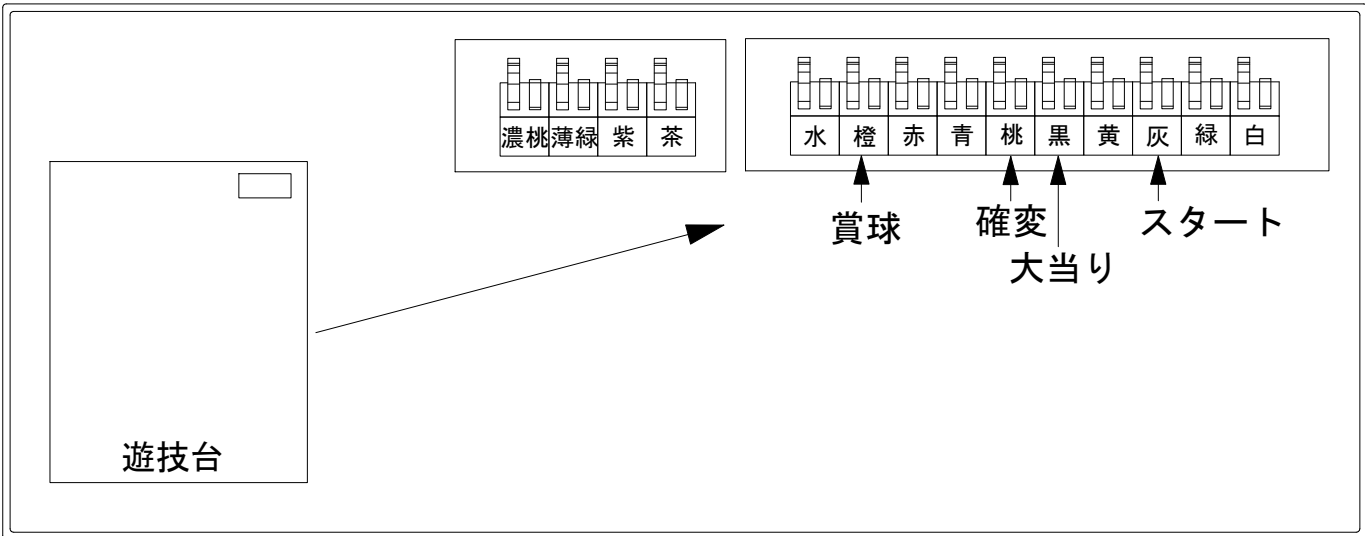

# デー太郎（パチンコ） 取付配線資料 2022年11月28日 123

メーカー名	京楽	
機種名	Pアズールレーン THE ANIMETION	MC2
ワンタッチ台接続ハーネス	A	DSH-H001
賞球入力変換ハーネス	B	DYR-H182

## ハーネス結線図

## 外部端子板

## 出力情報

出力名	色	出力内容	時短	大当		
情報1	白	賞球				
情報2	緑	扉開放				
情報3	灰	スタート				→スタートに接続
情報4	黄	全始動口入賞実数				
情報5	黒	大当り(2R大当りを除く)(RUSH中は全ての大当り)		○		→大当りに接続
情報6	桃	大当り(2R大当りを除く)(RUSH中は全ての大当り)・時短・遊タイム・特図2作動中	○	○		→確変に接続
情報7	青	中始動口(ヘソ)入賞実数				
情報8	赤	異常信号・コンプリート機能作動時 ※極性あり				
情報9	橙	賞球予定数				→賞球線に接続
情報10	水色	アウト				
情報11	茶	下始動口(特図2)入賞実数				
情報12	紫	右入賞口入賞実数				
情報13	薄緑	全ての大当り		○		
情報14	濃桃	大当り(2R大当りを除く)(RUSH中は全ての大当り)・遊タイム		○		