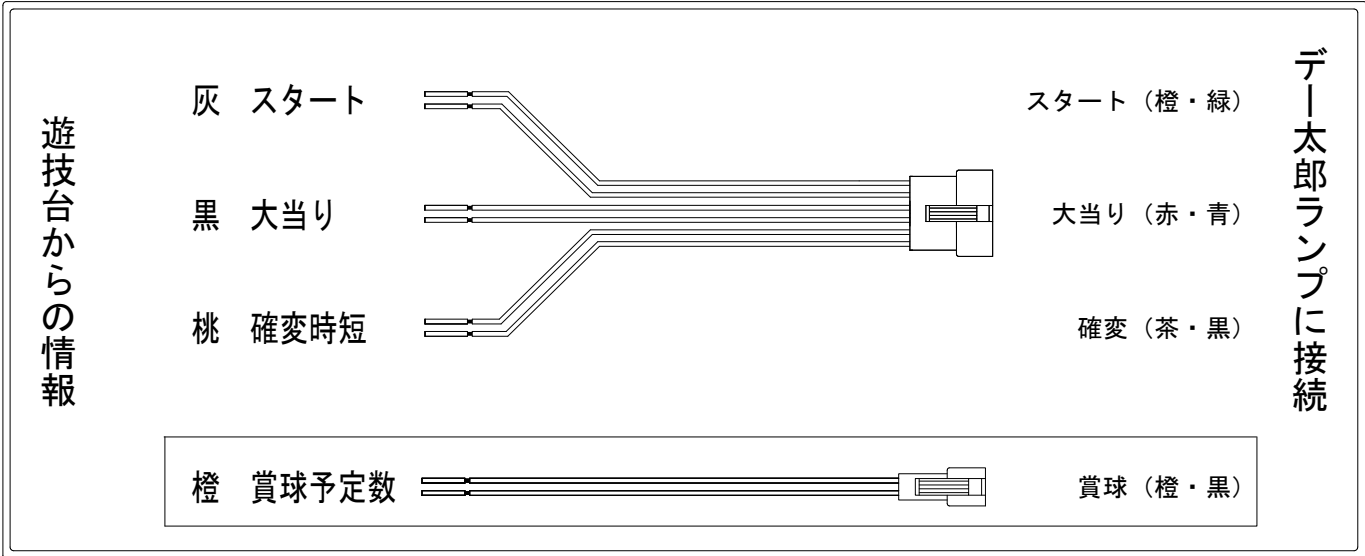

# デー太郎（パチンコ） 取付配線資料 2022年11月28日 123

メーカー名	京楽	
機種名	Pアズールレーン THE ANIMETION	MC2
ワンタッチ台接続ハーネス	A	DSH-H001
賞球入力変換ハーネス	B	DYR-H182

## ハーネス結線図

## 外部端子板

## 出力情報

出力名	色	出力内容	時短	大当		
情報1	白	賞球				
情報2	緑	扉開放				
情報3	灰	スタート				→スタートに接続
情報4	黄	全始動口入賞実数				
情報5	黒	大当り(2R大当りを除く)(RUSH中は全ての大当り)		○		→大当りに接続
情報6	桃	大当り(2R大当りを除く)(RUSH中は全ての大当り)・時短・遊タイム・特図2作動中	○	○		→確変に接続
情報7	青	中始動口(ヘソ)入賞実数				
情報8	赤	異常信号・コンプリート機能作動時 ※極性あり				
情報9	橙	賞球予定数				→賞球線に接続
情報10	水色	アウト				
情報11	茶	下始動口(特図2)入賞実数				
情報12	紫	右入賞口入賞実数				
情報13	薄緑	全ての大当り		○		
情報14	濃桃	大当り(2R大当りを除く)(RUSH中は全ての大当り)・遊タイム		○		