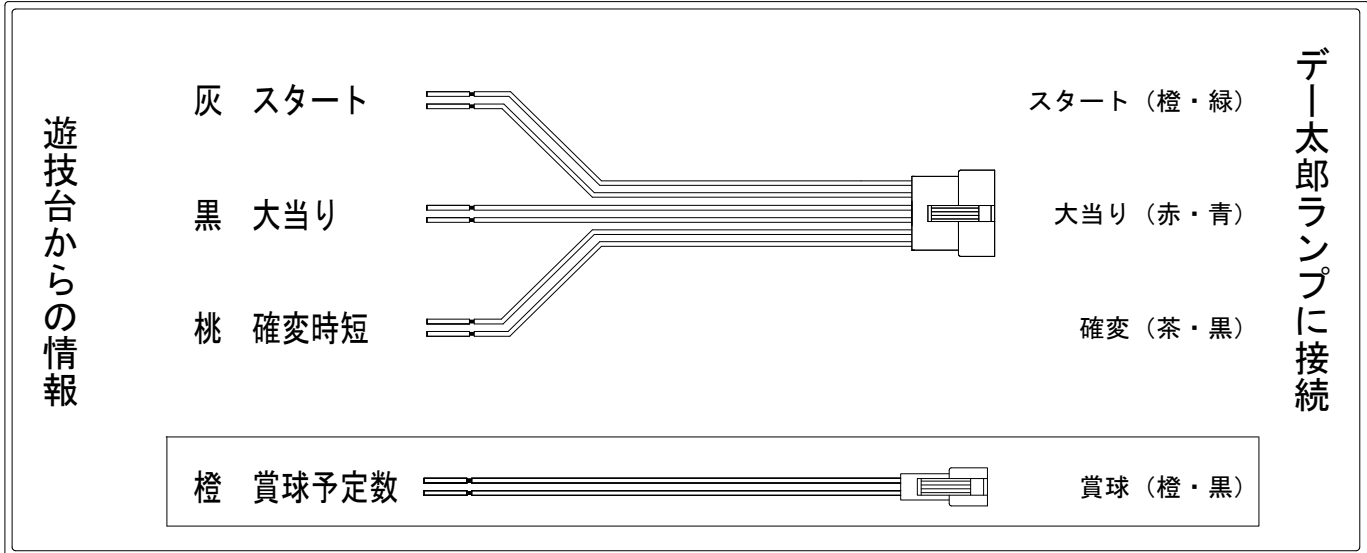

デー太郎（パチンコ） 取付配線資料 2021年02月17日 111

メーカー名	オッケー		
機種名	P GANTZ : 2	Sweet ばーじょん	AT2
ワンタッチ台接続ハーネス	A		DSH-H001
賞球入力変換ハーネス	B		DYR-H182

ハーネス結線図

外部端子板

出力情報

出力名	色	出力内容	確変	大当		
情報1	白	賞球				
情報2	緑	扉開放				
情報3	灰	スタート				→スタートに接続
情報4	黄	全始動口入賞				
情報5	黒	大当り		○		→大当りに接続
情報6	桃	大当り・確変・時短(遊タイム含む)	○	○		→確変に接続
情報7	青	右むき出し始動口入賞数				
情報8	赤	異常信号 ※極性あり				
情報9	橙	賞球予定数				→賞球線に接続
情報10	水色	アウト				
情報11	茶	小当りRUSH				
情報12	紫	時短・遊タイム・確変 (小当りRUSHを除く)	○			
情報13	薄緑	小当り回数				
情報14	濃桃	小当りアタッカー入賞数				