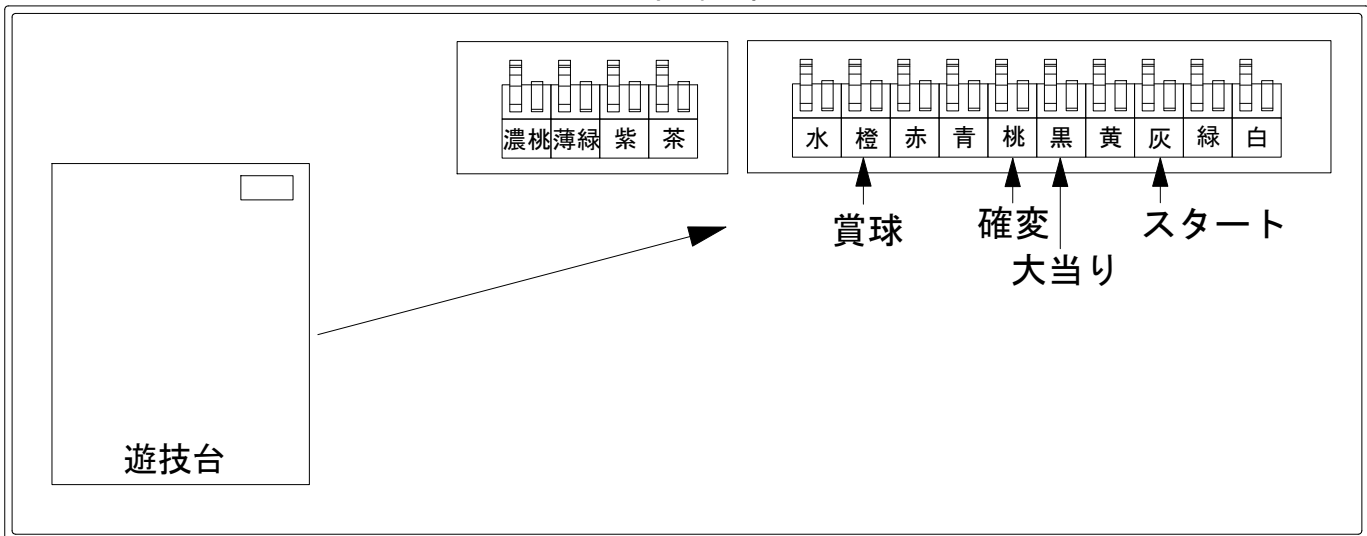

デー太郎（パチンコ） 取付配線資料 2021年02月17日 111

メーカー名	オッケー		
機種名	P GANTZ : 2	Sweet ばーじょん	AT2
ワンタッチ台接続ハーネス	A		DSH-H001
賞球入力変換ハーネス	B		DYR-H182

ハーネス結線図

外部端子板

出力情報

出力名	色	出力内容	確変	大当		
情報1	白	賞球				
情報2	緑	扉開放				
情報3	灰	スタート				→スタートに接続
情報4	黄	全始動口入賞				
情報5	黒	大当り		○		→大当りに接続
情報6	桃	大当り・確変・時短(遊タイム含む)	○	○		→確変に接続
情報7	青	右むき出し始動口入賞数				
情報8	赤	異常信号 ※極性あり				
情報9	橙	賞球予定数				→賞球線に接続
情報10	水色	アウト				
情報11	茶	小当りRUSH				
情報12	紫	時短・遊タイム・確変 (小当りRUSHを除く)	○			
情報13	薄緑	小当り回数				
情報14	濃桃	小当りアタッカー入賞数				