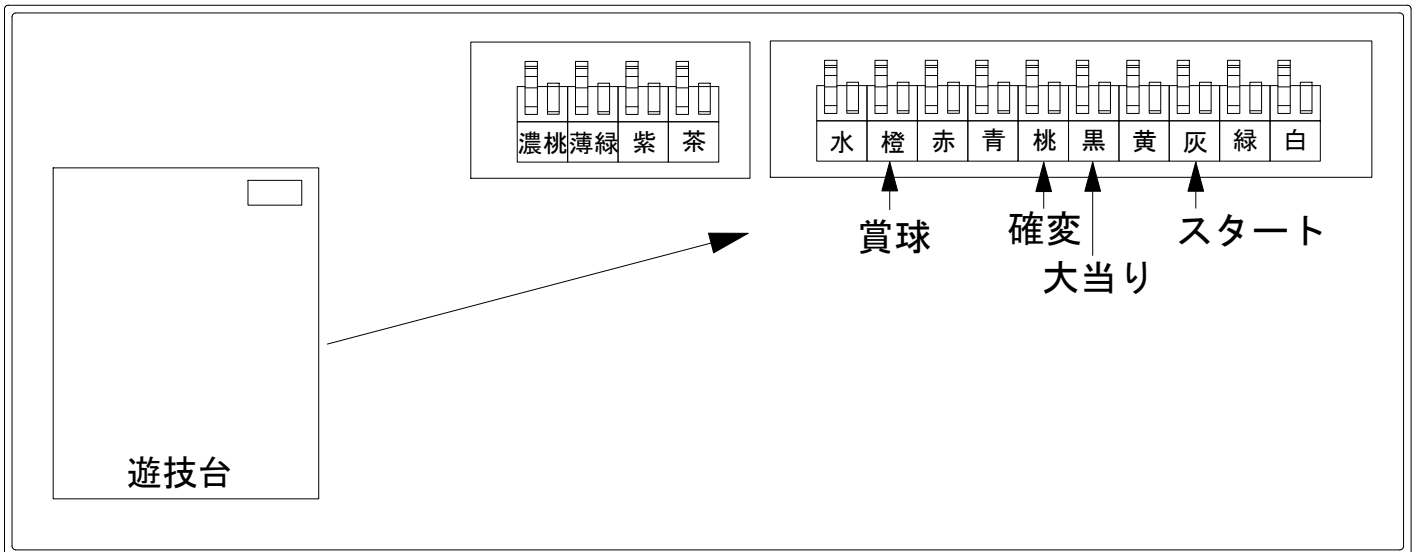

デー太郎（パチンコ） 取付配線資料 2020年11月11日 109

メーカー名	オッケー	
機種名	Pウルトラセブン超乱舞	K4
ワンタッチ台接続ハーネス	A	DSH-H001
賞球入力変換ハーネス	B	DYR-H182

ハーネス結線図

外部端子板

出力情報

出力名	色	出力内容	高	大当	小当	
情報1	白	賞球				
情報2	緑	扉開放				
情報3	灰	有効スタート				→スタートに接続
情報4	黄	全始動口入賞				
情報5	黒	大当り・小当り		○	○	→大当りに接続
情報6	桃	大当り・時短(遊タイム含む) ※残保留含む	○	○		→確変に接続
情報7	青	ヘソ入賞数				
情報8	赤	異常信号 ※極性あり				
情報9	橙	賞球予定数				→賞球線に接続
情報10	水色	アウト				
情報11	茶	時短 ※残保留含まない	○			
情報12	紫	電チュー入賞数				
情報13	薄緑	小当り			○	
情報14	濃桃	小当りアタッカー入賞数				