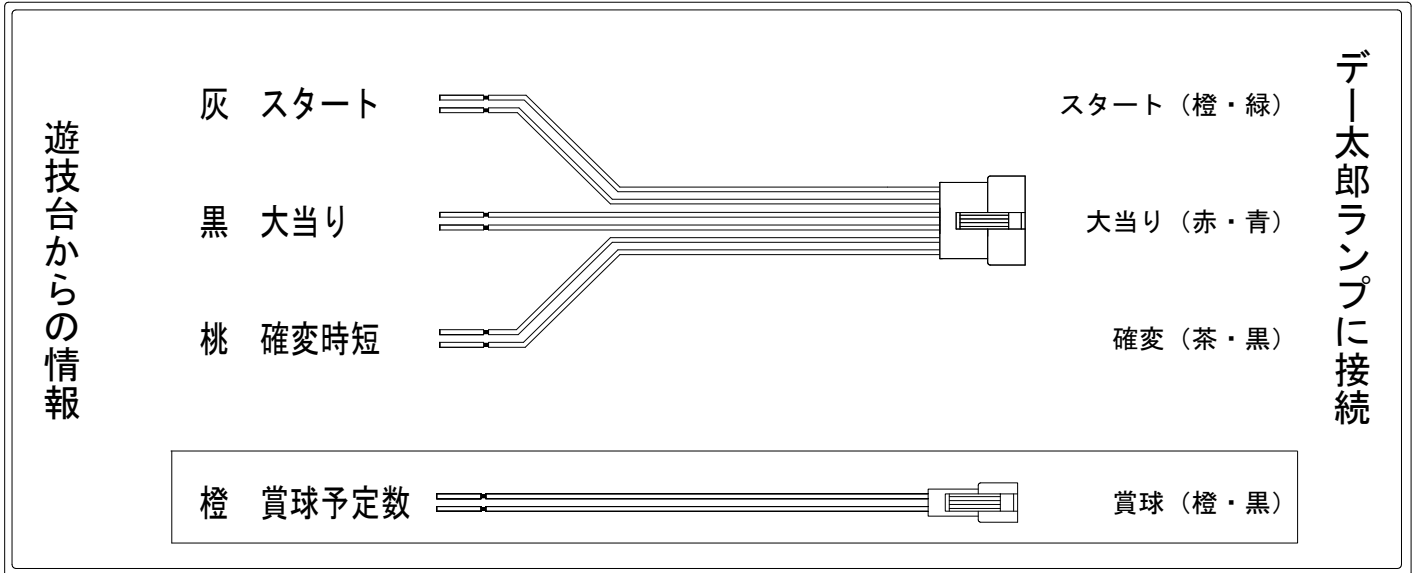

デー太郎（パチンコ） 取付配線資料 2020年11月11日 109

メーカー名	オッケー	
機種名	Pウルトラセブン超乱舞	K4
ワンタッチ台接続ハーネス	A	DSH-H001
賞球入力変換ハーネス	B	DYR-H182

ハーネス結線図

外部端子板

出力情報

出力名	色	出力内容	高	大当	小当	
情報1	白	賞球				
情報2	緑	扉開放				
情報3	灰	有効スタート				→スタートに接続
情報4	黄	全始動口入賞				
情報5	黒	大当り・小当り		○	○	→大当りに接続
情報6	桃	大当り・時短(遊タイム含む) ※残保留含む	○	○		→確変に接続
情報7	青	ヘソ入賞数				
情報8	赤	異常信号 ※極性あり				
情報9	橙	賞球予定数				→賞球線に接続
情報10	水色	アウト				
情報11	茶	時短 ※残保留含まない	○			
情報12	紫	電チュー入賞数				
情報13	薄緑	小当り			○	
情報14	濃桃	小当りアタッカー入賞数				