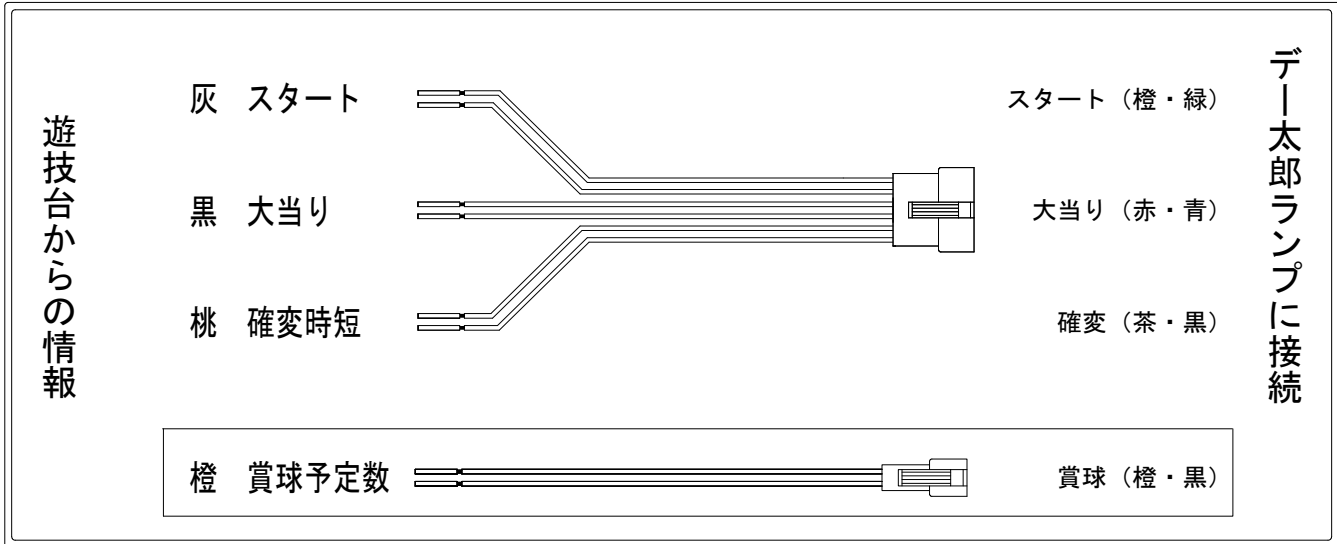

# デー太郎（パチンコ） 取付配線資料 2019年09月10日 102

メーカー名	京楽	
機種名	P新鬼武者 狂鬼乱舞	
ワンタッチ台接続ハーネス	A	DSH-H001
賞球入力変換ハーネス	B	DYR-H182

ハーネス結線図

外部端子板

出力情報

出力名	色	出力内容	高入	大当	小当
情報1	白	賞球			
情報2	緑	扉開放			
情報3	灰	スタート			
情報4	黄	全始動口入賞			
情報5	黒	大当り		○	
情報6	桃	大当り 高ベース	○	○	
情報7	青	ヘソ入賞数			
情報8	赤	異常信号 ※極性あり			
情報9	橙	賞球予定数			
情報10	水色	アウト			
情報11	茶	時短			
情報12	紫	電チュー入賞数			
情報13	薄緑	小当り			○
情報14	濃桃	上アタッカー入賞数			

→スタートに接続

→大当りに接続

→確変に接続

→賞球線に接続