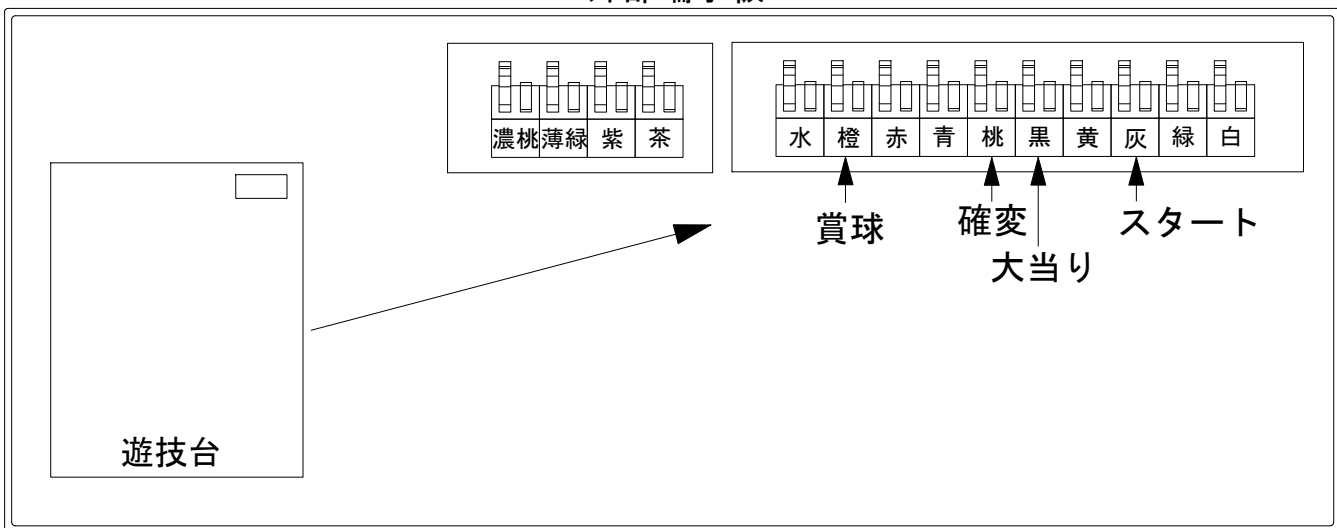

# デー太郎（パチンコ） 取付配線資料 2019年09月10日 102

メーカー名	京楽	
機種名	P新鬼武者 狂鬼乱舞	
ワンタッチ台接続ハーネス	A	DSH-H001
賞球入力変換ハーネス	B	DYR-H182

ハーネス結線図

外部端子板

出力情報

出力名	色	出力内容	高入	大当	小当
情報1	白	賞球			
情報2	緑	扉開放			
情報3	灰	スタート			
情報4	黄	全始動口入賞			
情報5	黒	大当り		○	
情報6	桃	大当り 高ベース	○	○	
情報7	青	ヘソ入賞数			
情報8	赤	異常信号 ※極性あり			
情報9	橙	賞球予定数			
情報10	水色	アウト			
情報11	茶	時短			
情報12	紫	電チュー入賞数			
情報13	薄緑	小当り			○
情報14	濃桃	上アタッカー入賞数			

→スタートに接続

→大当りに接続

→確変に接続

→賞球線に接続