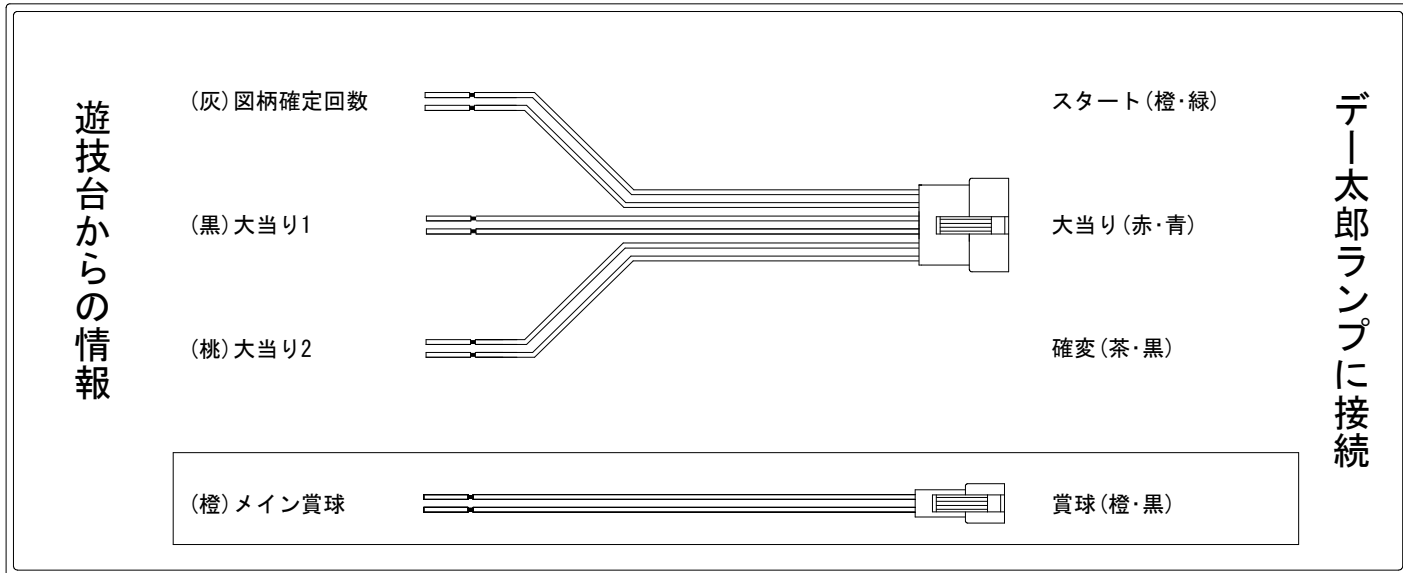

デー太郎（パチンコ） 取付配線資料 2025年03月11日 202

メーカー名	アムテックス	
機種名	Pうまい棒2	V3
ワンタッチ台接続ハーネス	A	DSH-H001
賞球入力変換ハーネス	B	DYR-H182

ハーネス結線図

外部端子板

出力情報

色	信号名	信号内容	大当	時短	
(白)	賞球	賞球払出装置が遊技球を10個払い出す度に出力			
(緑)	扉・枠開放	遊技機枠又はガラス扉が開放している場合に出力			
(灰)	図柄確定回数	特別図柄の変動停止毎に出力			→スタートに接続
(黄)	始動口	始動口入賞毎に出力			
(黒)	大当り1	大当たり中、小当たり中に出力	○		→大当りに接続
(桃)	大当り2	大当たり中、時短中、時短終了から特図2の保留が0で変動が終了又は小当たりの作動が終了するまでの間出力	○	○	→確変に接続
(青)	大当り3	大当たり中・時短中に出力	○	○	
(赤)	ヘソ通過回数	上演スウィッチへの通過個数を出力			
(橙)	メイン賞球	すべての入賞口入賞時において、賞球払出装置に合計10個の賞球を指示する度に出力			→賞球線に接続
(水)	セキュリティ	RWMの初期化・不正入賞・磁気・電波・スイッチ接続異常等で出力			
(茶)	アウト	アウトスイッチを10個通過する度に出力			
(紫)	呼出ボタン	呼出ボタンが押されている場合に出力			