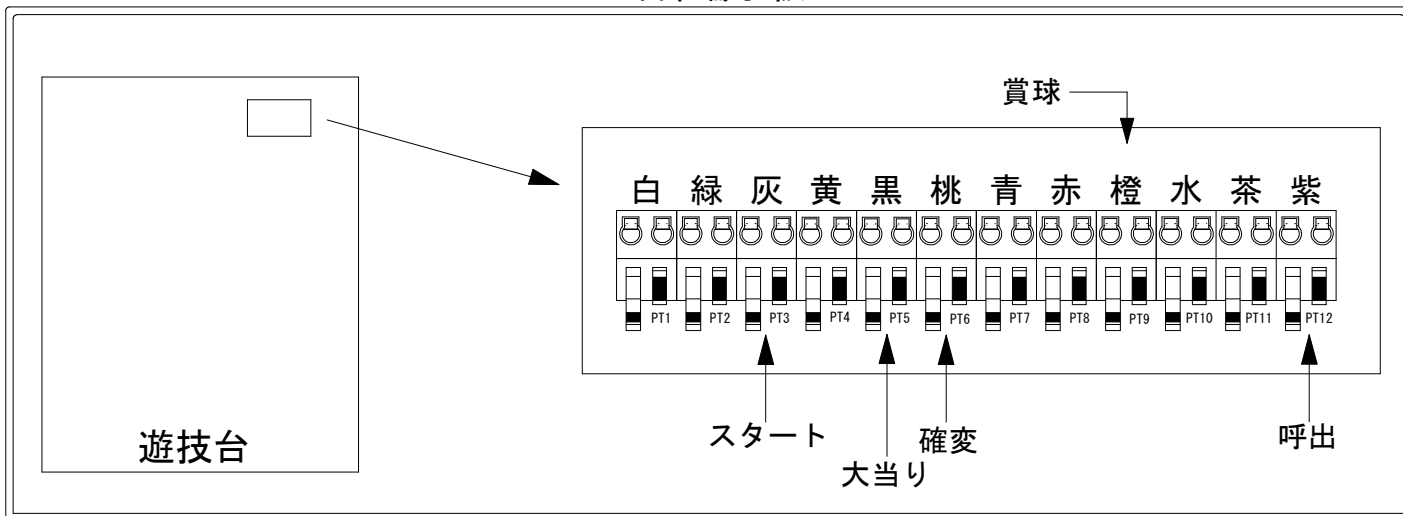

デー太郎（パチンコ） 取付配線資料 2025年03月11日 202

メーカー名	アムテックス	
機種名	Pうまい棒2	V3
ワンタッチ台接続ハーネス	A	DSH-H001
賞球入力変換ハーネス	B	DYR-H182

ハーネス結線図

外部端子板

出力情報

色	信号名	信号内容	大当	時短	
(白)	賞球	賞球払出装置が遊技球を10個払い出す度に出力			
(緑)	扉・枠開放	遊技機枠又はガラス扉が開放している場合に出力			
(灰)	図柄確定回数	特別図柄の変動停止毎に出力			→スタートに接続
(黄)	始動口	始動口入賞毎に出力			
(黒)	大当り1	大当たり中、小当たり中に出力	○		→大当りに接続
(桃)	大当り2	大当たり中、時短中、時短終了から特図2の保留が0で変動が終了又は小当たりの作動が終了するまでの間出力	○	○	→確変に接続
(青)	大当り3	大当たり中・時短中に出力	○	○	
(赤)	ヘソ通過回数	上演スウィッチへの通過個数を出力			
(橙)	メイン賞球	すべての入賞口入賞時において、賞球払出装置に合計10個の賞球を指示する度に出力			→賞球線に接続
(水)	セキュリティ	RWMの初期化・不正入賞・磁気・電波・スイッチ接続異常等で出力			
(茶)	アウト	アウトスイッチを10個通過する度に出力			
(紫)	呼出ボタン	呼出ボタンが押されている場合に出力			