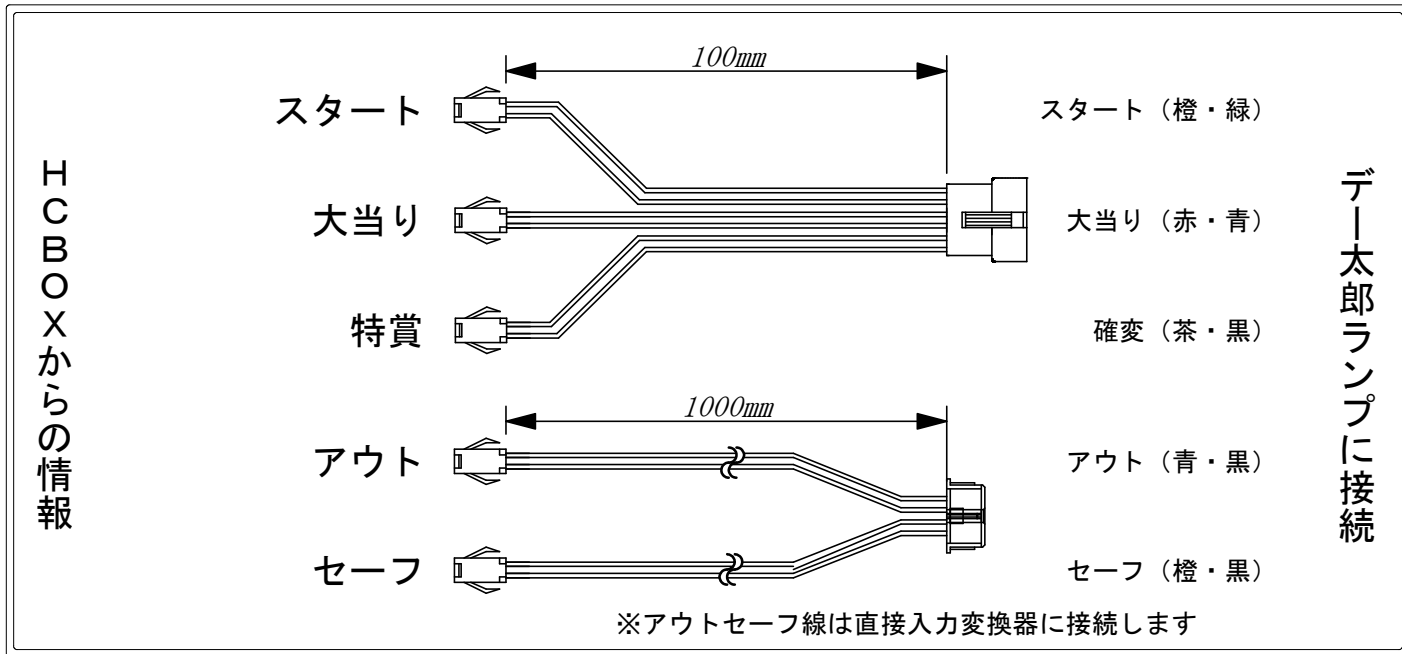

デー太郎（パチンコ） 取付配線資料 2025年 1月28日 201

メーカー名	平和	
機種名	eルパン三世 ONE COLLECTION 超ブチヌキLT ver. 14L9YZ5	
ワンタッチ台接続ハーネス	入力変換ワンタッチハーネス	DSH-H018
アウトセーフ	アウトセーフ入力ハーネス	DYR-H482

ハーネス結線図

HCBOX出力情報

端子番号	出力情報	内容		
コネクタ1	1	発射数	遊技球を10個発射する度に1パルス出力	→アウト線に接続 →セーフ線に接続
	2	賞球	遊技球を10個払い出す度に1パルス出力	
	3	扉開放	扉が開放している場合に出力	
	4	不正	不正入賞エラー、電波・磁気エラー、特定領域異常通過エラー等に出力	
	5	図柄確定回数	非時短中の特別図柄又は時短中に変動を開始した普通図柄の変動停止毎に出力	→スタートに接続
	6	全始動口	始動口入賞毎に出力	
	7	始動口1	中始動口入賞毎に出力	
	8	始動口2	右始動口入賞毎に出力	
	9	大当たり1	大当たり中に出力	→大当りに接続 →確変に接続
	10	大当たり中+時短中	大当たり中、小当たり中、時短中、時短終了から特別図柄2の保留が0で特別図柄2の停止図柄表示時間が経過するまでの間、時短終了から小当たりの作動が終了するまでの間又は時短終了から普通電動役物の作動が終了するまでの間出力	
	11	未使用	未使用	
	12	時短中	小当たり中、時短中、時短終了から特別図柄2の保留が0で特別図柄2の停止図柄表示時間が経過するまでの間、時短終了から小当たりの作動が終了するまでの間又は時短終了から普通電動役物の作動が終了するまでの間出力	
	13	未使用	未使用	
コネクタ2	14	遊技機エラー	バックアップ異常エラー、メイン基板異常エラー、枠制御RWM異常中等に出力	
	15	未使用	未使用	
	16	役物入賞回数	大入賞口入賞毎に出力	
	17	特定領域通過	特定領域通過毎に出力	
	18	大当たり2	大当たり中、小当たり中、特別図柄2の変動中及び停止中、大当たり終了から特別図柄2の保留が0で特別図柄2の停止図柄表示時間が経過するまでの間、又は開放等の時間が5秒以上となる場合の普通電動役物作動中に出力	
	19	パルス出力信号1	呼出ボタン押下毎に出力	
	20	未使用	未使用	
	21	未使用	未使用	
	22	未使用	未使用	

※出力信号の詳細内容等はメーカー遊技台にお問い合わせください