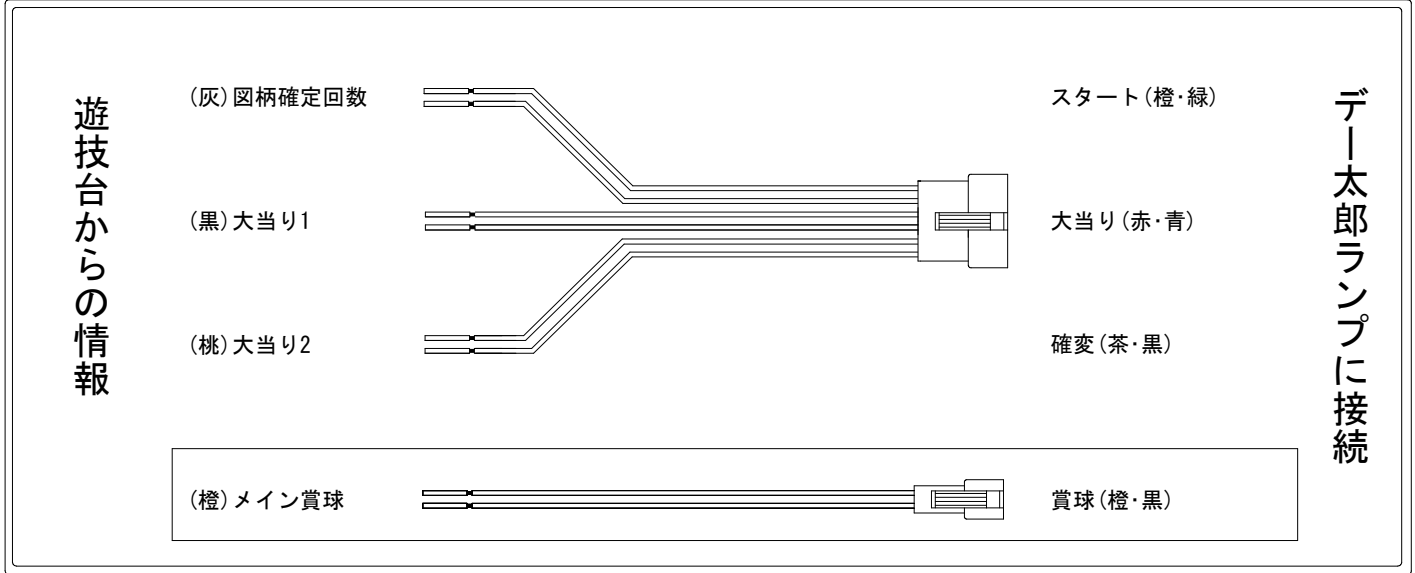

デー太郎（パチンコ） 取付配線資料 2024年11月26日 199

メーカー名	平和		
機種名	P T o L O V E るダークネス 199ver.		L9YZ4
ワンタッチ台接続ハーネス	A	DSH-H001	
賞球入力変換ハーネス	B	DYR-H182	

ハーネス結線図

外部端子板

出力情報

色	信号名	信号内容	大当	時短	
(白)	賞球	賞球払出装置が遊技球を10個払い出す度に出力			
(緑)	扉・枠開放	遊技機枠又はガラス扉が開放している場合に出力			
(灰)	図柄確定回数	非時短中の特別図柄、時短中に変動を開始した普通図柄の変動停止毎に出力			→スタートに接続
(黄)	始動口	始動口入賞毎に出力			
(黒)	大当り1	大当り中、小当り中に出力	○		→大当りに接続
(桃)	大当り2	大当り中、時短中、時短終了から特別図柄2の保留が0で小当りの作動が終了するまでの間出力	○	○	→確変に接続
(青)	大当り3	大当り中、時短中に出力	○		
(赤)	大当り4	大当り中に出力	○		
(橙)	メイン賞球	すべての入賞口入賞時において、賞球払出装置に合計10個の賞球を指示する度に出力			→賞球線に接続
(水)	セキュリティ	RWMの初期化・不正入賞・磁気・電波・スイッチ接続異常等で出力			
(茶)	アウト	アウトスイッチを10個通過する度に出力			
(紫)	呼出ボタン	呼出ボタンが押されている場合に出力			