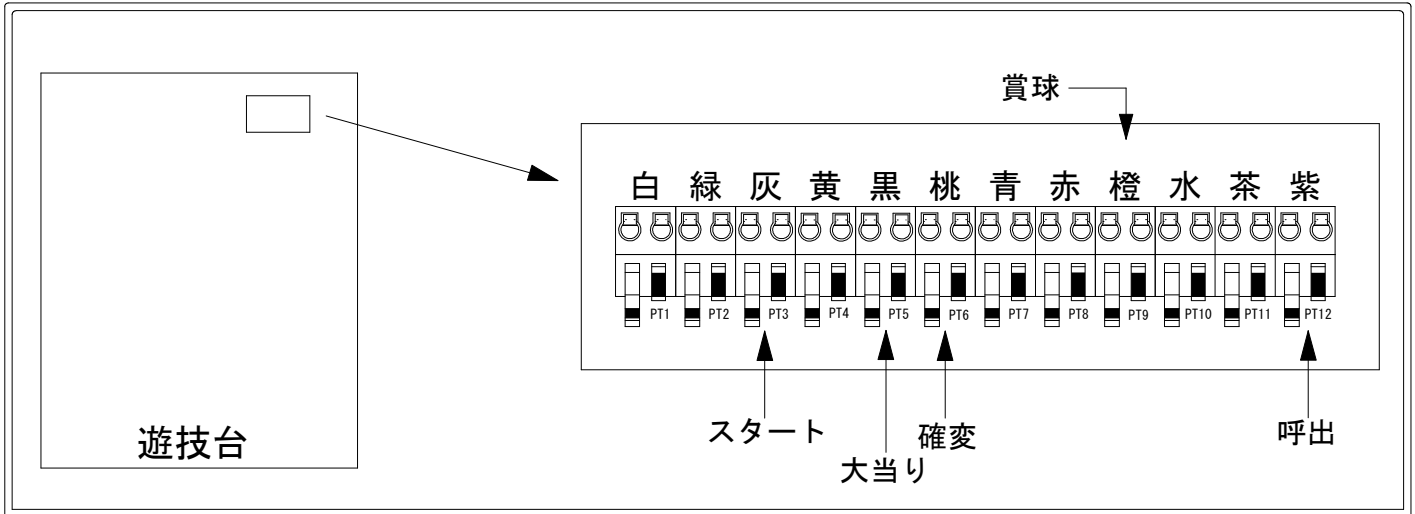

デー太郎（パチンコ） 取付配線資料 2024年11月26日 199

メーカー名	平和		
機種名	P T o L O V E るダークネス 199ver.		L9YZ4
ワンタッチ台接続ハーネス	A	DSH-H001	
賞球入力変換ハーネス	B	DYR-H182	

ハーネス結線図

外部端子板

出力情報

色	信号名	信号内容	大当	時短	
(白)	賞球	賞球払出装置が遊技球を10個払い出す度に出力			
(緑)	扉・枠開放	遊技機枠又はガラス扉が開放している場合に出力			
(灰)	図柄確定回数	非時短中の特別図柄、時短中に変動を開始した普通図柄の変動停止毎に出力			→スタートに接続
(黄)	始動口	始動口入賞毎に出力			
(黒)	大当り1	大当り中、小当り中に出力	○		→大当りに接続
(桃)	大当り2	大当り中、時短中、時短終了から特別図柄2の保留が0で小当りの作動が終了するまでの間出力	○	○	→確変に接続
(青)	大当り3	大当り中、時短中に出力	○		
(赤)	大当り4	大当り中に出力	○		
(橙)	メイン賞球	すべての入賞口入賞時において、賞球払出装置に合計10個の賞球を指示する度に出力			→賞球線に接続
(水)	セキュリティ	RWMの初期化・不正入賞・磁気・電波・スイッチ接続異常等で出力			
(茶)	アウト	アウトスイッチを10個通過する度に出力			
(紫)	呼出ボタン	呼出ボタンが押されている場合に出力			