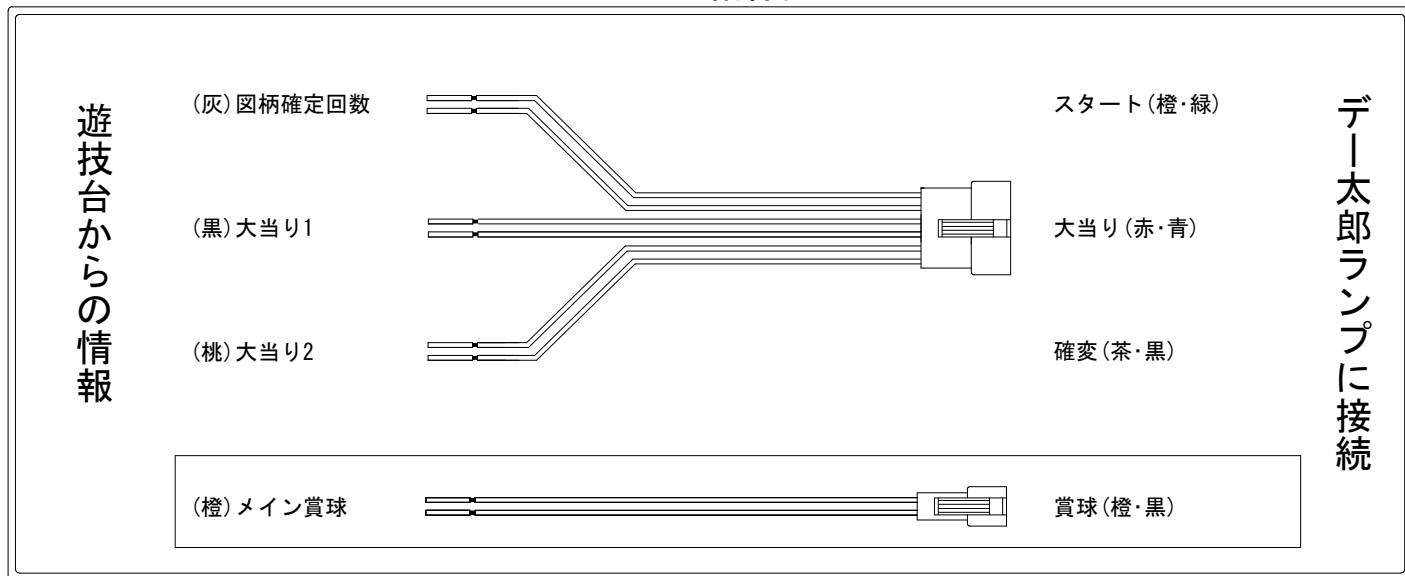

# デー太郎（パチンコ） 取付配線資料 2023年06月13日 187

メーカー名	アムテックス		
機種名	P 銀河鉄道 999 Next Journey 1/100ver. NJL0YU1Y		
ワンタッチ台接続ハーネス	A	DSH-H001	
賞球入力変換ハーネス	B	DYR-H182	

## ハーネス結線図

## 外部端子板

## 出力情報

色	信号名	信号内容	時短	大当		
(白)	賞球	賞球払出装置が遊技球を10個払い出す度に出力				
(緑)	扉・枠開放	遊技機枠又はガラス扉が開放している場合に出力				
(灰)	図柄確定回数	特別図柄の変動停止毎に出力				→スタートに接続
(黄)	始動口	始動口入賞毎に出力				
(黒)	大当り1	すべての大当りに出力		○		→大当りに接続
(桃)	大当り2	大当り中、時短中、時短終了から特図2の保留が0で変動が終了、時短終了から小当りの作動が終了するまでの間出力	○	○		→確変に接続
(青)	大当り3	すべての大当り中、時短中に出力	○	○		
(赤)	遊タイム突入	遊タイム突入となる変動停止又は小当りの作動が終了した場合に終了				
(橙)	メイン賞球	すべての入賞口入賞時において、賞球払出装置に合計10個の賞球を指示する度に出力				→賞球線に接続
(水)	セキュリティ	RWMの初期化・不正入賞・電波・盤面スイッチ接続異常・磁気検知に出力				
(茶)	アウト	アウトスイッチを10個通過する度に出力				
(紫)	呼出ボタン	呼出ボタンが押されている場合に出力				