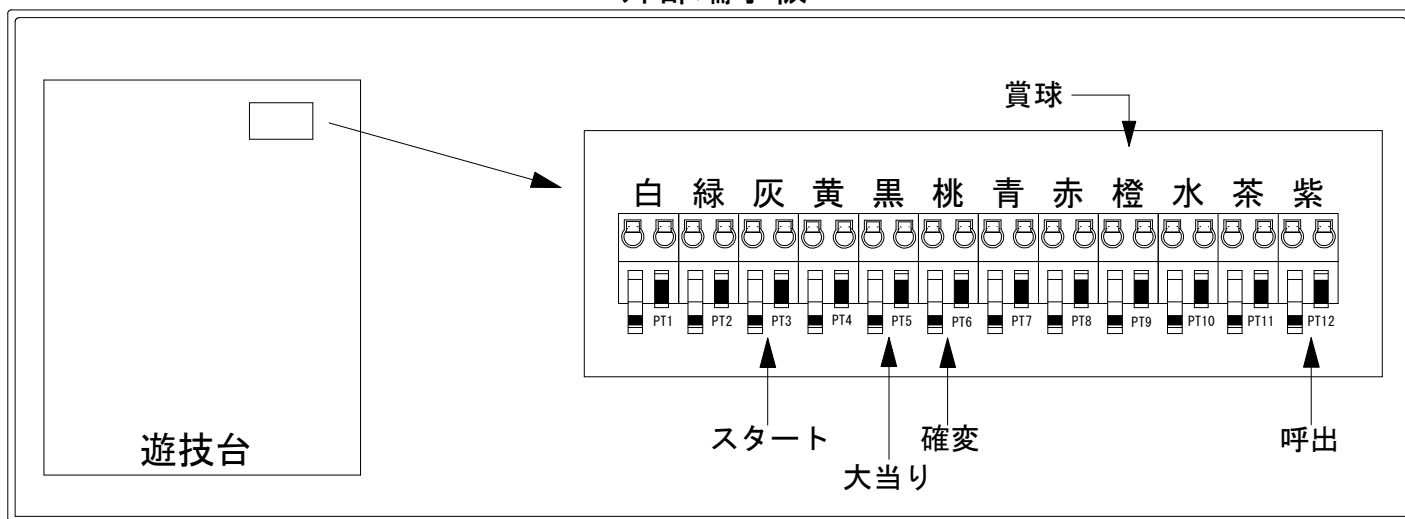

# デー太郎（パチンコ） 取付配線資料 2023年06月13日 187

メーカー名	アムテックス		
機種名	P 銀河鉄道 999 Next Journey 1/100ver. NJL0YU1Y		
ワンタッチ台接続ハーネス	A	DSH-H001	
賞球入力変換ハーネス	B	DYR-H182	

## ハーネス結線図

## 外部端子板

## 出力情報

色	信号名	信号内容	時短	大当		
(白)	賞球	賞球払出装置が遊技球を10個払い出す度に出力				
(緑)	扉・枠開放	遊技機枠又はガラス扉が開放している場合に出力				
(灰)	図柄確定回数	特別図柄の変動停止毎に出力				→スタートに接続
(黄)	始動口	始動口入賞毎に出力				
(黒)	大当り1	すべての大当りに出力		○		→大当りに接続
(桃)	大当り2	大当り中、時短中、時短終了から特図2の保留が0で変動が終了、時短終了から小当りの作動が終了するまでの間出力	○	○		→確変に接続
(青)	大当り3	すべての大当り中、時短中に出力	○	○		
(赤)	遊タイム突入	遊タイム突入となる変動停止又は小当りの作動が終了した場合に終了				
(橙)	メイン賞球	すべての入賞口入賞時において、賞球払出装置に合計10個の賞球を指示する度に出力				→賞球線に接続
(水)	セキュリティ	RWMの初期化・不正入賞・電波・盤面スイッチ接続異常・磁気検知に出力				
(茶)	アウト	アウトスイッチを10個通過する度に出力				
(紫)	呼出ボタン	呼出ボタンが押されている場合に出力				