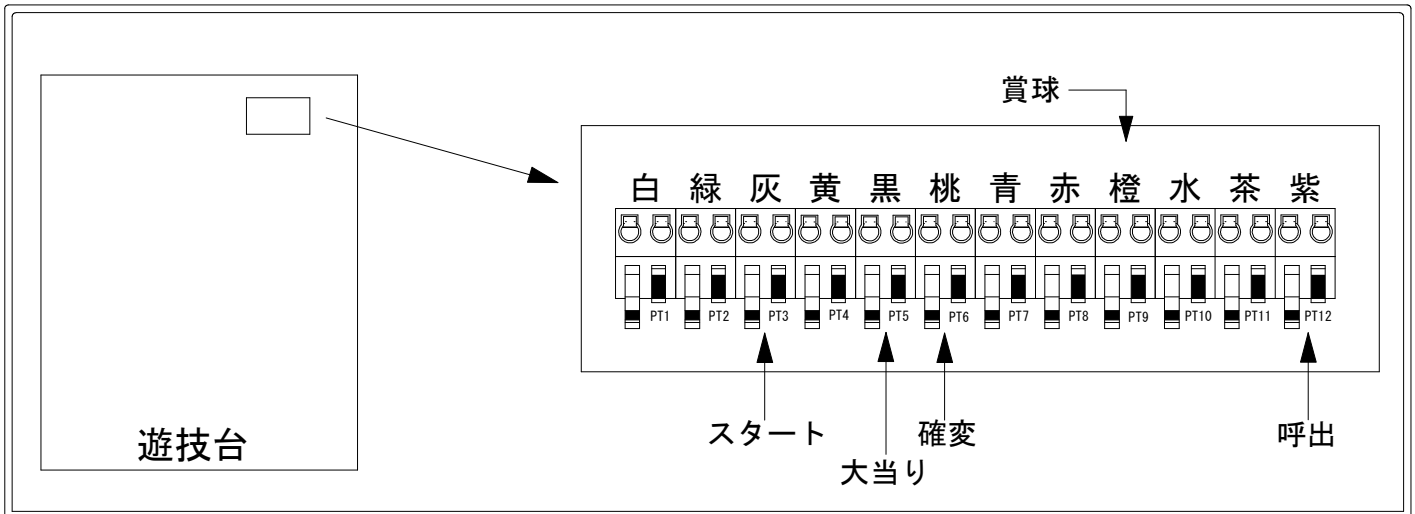

デー太郎（パチンコ） 取付配線資料 2024年09月11日 186-2

メーカー名	アムテックス	
機種名	PバイオハザードRE; 2	H1YZ3 L9YZ4
ワンタッチ台接続ハーネス	A	DSH-H001
賞球入力変換ハーネス	B	DYR-H182

ハーネス結線図

外部端子板

出力情報

色	信号名	信号内容	時短	大当	
(白)	賞球	賞球払出装置が遊技球を10個払い出す度に出力			
(緑)	扉・枠開放	遊技機枠又はガラス扉が開放している場合に出力			
(灰)	図柄確定回数	特別図柄の変動停止毎に出力			→スタートに接続
(黄)	始動口	始動口入賞毎に出力			
(黒)	大当り1	大当り中、小当り中に出力		○	→大当りに接続
(桃)	大当り2	大当り中、時短中、時短終了から特図2の保留が0で変動が終了又は小当りの作動が終了するまでの間出力	○	○	→確変に接続
(青)	大当り3	大当り中、時短中に出力	○	○	
(赤)	大当り4	大当り中に出力		○	
(橙)	メイン賞球	すべての入賞口入賞時において、賞球払出装置に合計10個の賞球を指示する度に出力			→賞球線に接続
(水)	セキュリティ	RWMの初期化・不正入賞・電波・盤面スイッチ接続異常・磁気検知に出力			
(茶)	アウト	アウトスイッチを10個通過する度に出力			
(紫)	呼出ボタン	呼出ボタンが押されている場合に出力			