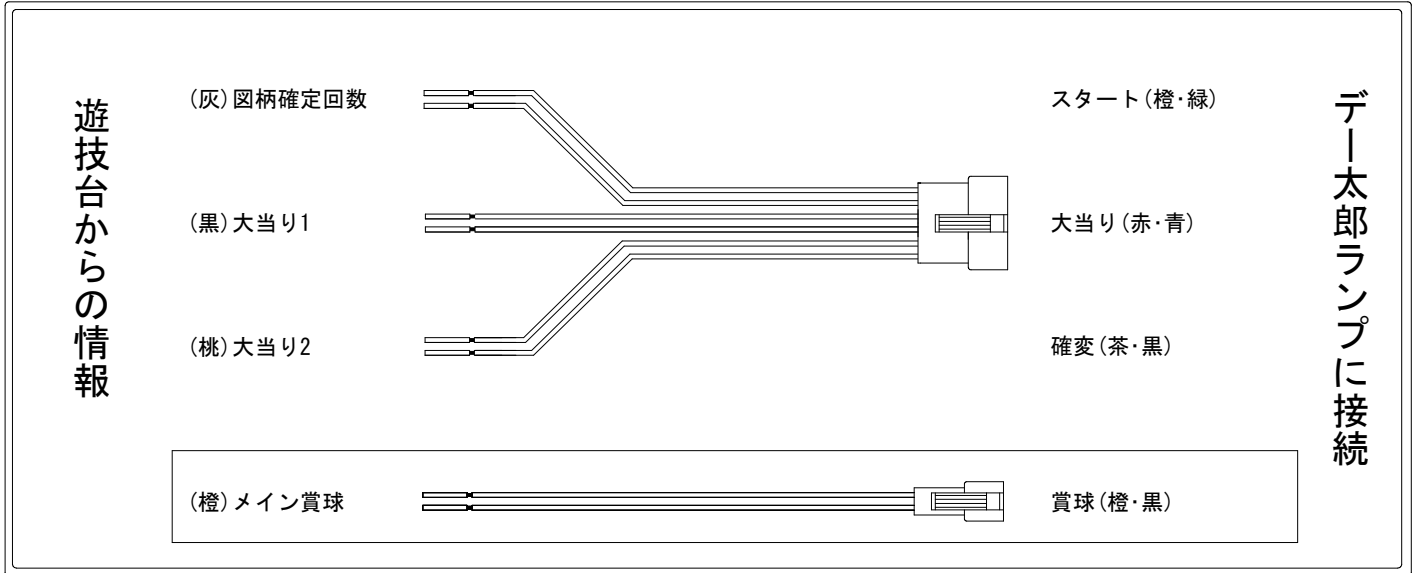

デー太郎（パチンコ） 取付配線資料 2024年09月11日 186-2

メーカー名	アムテックス	
機種名	PバイオハザードRE; 2	H1YZ3 L9YZ4
ワンタッチ台接続ハーネス	A	DSH-H001
賞球入力変換ハーネス	B	DYR-H182

ハーネス結線図

外部端子板

出力情報

色	信号名	信号内容	時短	大当	
(白)	賞球	賞球払出装置が遊技球を10個払い出す度に出力			
(緑)	扉・枠開放	遊技機枠又はガラス扉が開放している場合に出力			
(灰)	図柄確定回数	特別図柄の変動停止毎に出力			→スタートに接続
(黄)	始動口	始動口入賞毎に出力			
(黒)	大当り1	大当り中、小当り中に出力		○	→大当りに接続
(桃)	大当り2	大当り中、時短中、時短終了から特図2の保留が0で変動が終了又は小当りの作動が終了するまでの間出力	○	○	→確変に接続
(青)	大当り3	大当り中、時短中に出力	○	○	
(赤)	大当り4	大当り中に出力		○	
(橙)	メイン賞球	すべての入賞口入賞時において、賞球払出装置に合計10個の賞球を指示する度に出力			→賞球線に接続
(水)	セキュリティ	RWMの初期化・不正入賞・電波・盤面スイッチ接続異常・磁気検知に出力			
(茶)	アウト	アウトスイッチを10個通過する度に出力			
(紫)	呼出ボタン	呼出ボタンが押されている場合に出力			