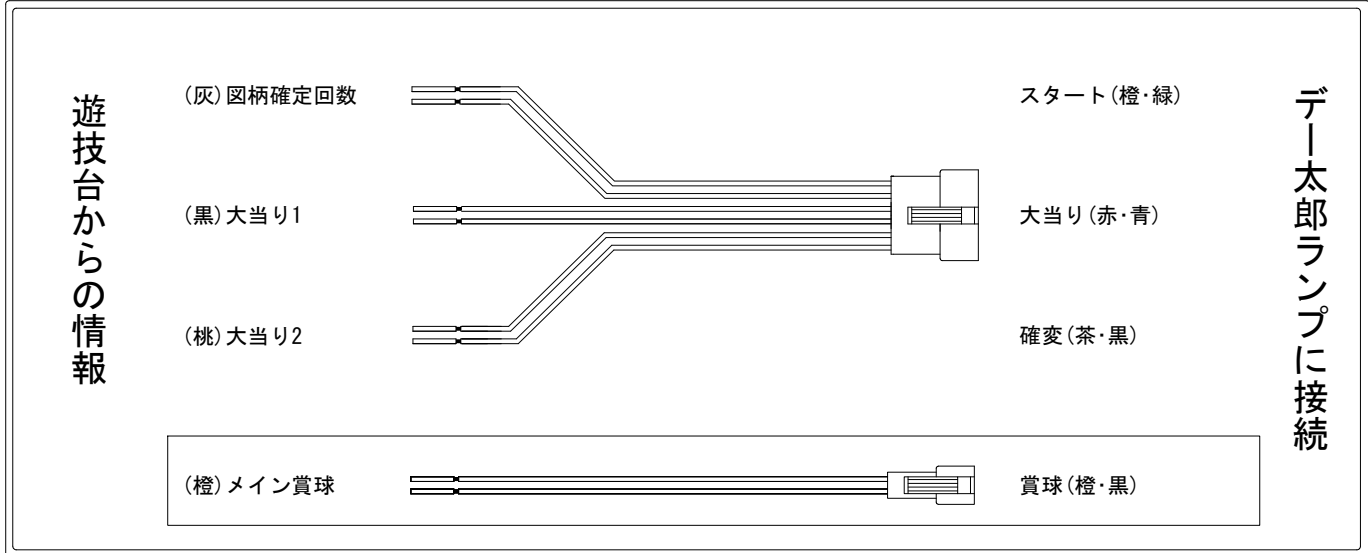

デー太郎（パチンコ） 取付配線資料 2021年07月28日 169

メーカー名	平和	
機種名	P新鬼武者 DAWN OF DREAMS	H1YZ3
ワンタッチ台接続ハーネス	A	DSH-H001
賞球入力変換ハーネス	B	DYR-H182

ハーネス結線図

外部端子板

出力情報

色	信号名	信号内容	時短	大当		
(白)	賞球	賞球払出装置が遊技球を10個払い出す度に出力				
(緑)	扉・枠開放	遊技機枠又はガラス扉が開放している場合に出力				
(灰)	図柄確定回数	特別図柄の変動停止毎に出力				→スタートに接続
(黄)	始動口	始動口入賞毎に出力				
(黒)	大当り1	すべての大当り中に出力		○		→大当りに接続
(桃)	大当り2	電サ* 中又はSKR中以外のすべての大当、電サ* 中又はSKR中のすべての大当・小当中、電サ* 中・SKR中に出力	○	○		→確変に接続
(青)	大当り3	電サ* 中以外のすべての大当、電サ* 中のすべての大当、小当中・電サ* 中に出力	○	○		
(赤)	大当り4	SKR中以外のすべての大当、SKR中のすべての大当、小当中・SKR中に出力		○		
(橙)	メイン賞球	すべての入賞口入賞時において、賞球払出装置に合計10個の賞球を指示する度に出力				→賞球線に接続
(水)	セキュリティ	RWMの初期化・不正入賞・電波・盤面スイッチ接続異常・磁気検知に出力				
(茶)	アウト	アウトスイッチを10個通過する度に出力				
(紫)	呼出ボタン	呼出ボタンが押されている場合に出力				

※SKR中とは、特図高一普図低(非入賞用意)状態中のことを指します