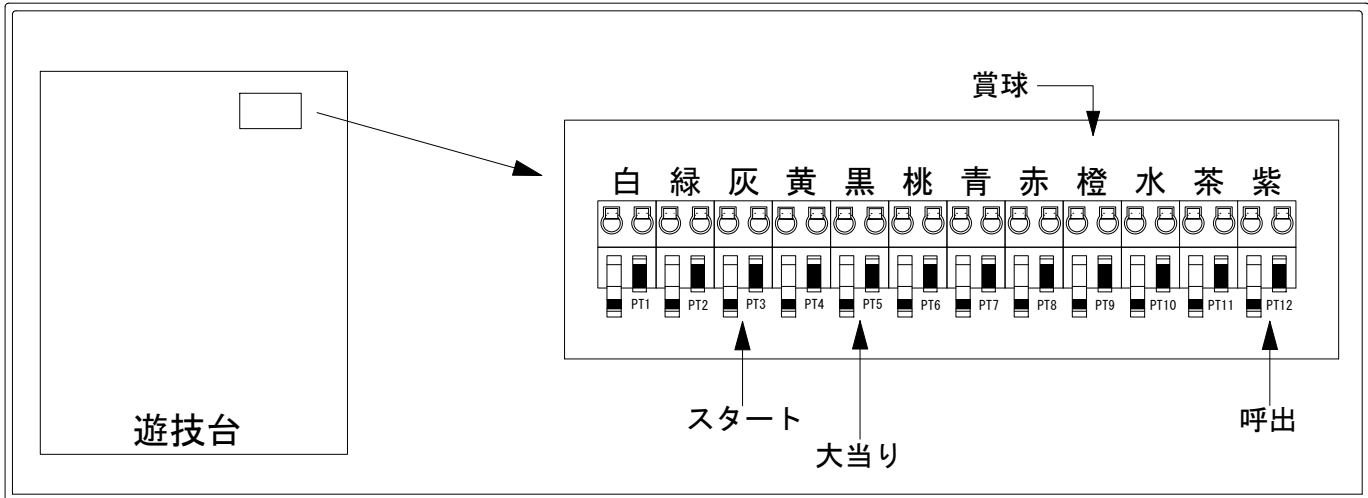

デー太郎（パチンコ） 取付配線資料 2021年07月28日 169

メーカー名	平和	
機種名	P新鬼武者 DAWN OF DREAMS	H1YZ3
ワンタッチ台接続ハーネス	A	DSH-H001
賞球入力変換ハーネス	B	DYR-H182

ハーネス結線図

外部端子板

出力情報

色	信号名	信号内容	時短	大当		
(白)	賞球	賞球払出装置が遊技球を10個払い出す度に出力				
(緑)	扉・枠開放	遊技機枠又はガラス扉が開放している場合に出力				
(灰)	図柄確定回数	特別図柄の変動停止毎に出力				→スタートに接続
(黄)	始動口	始動口入賞毎に出力				
(黒)	大当り1	すべての大当り中に出力		○		→大当りに接続
(桃)	大当り2	電サ* 中又はSKR中以外のすべての大当、電サ* 中又はSKR中のすべての大当・小当中、電サ* 中・SKR中に出力	○	○		→確変に接続
(青)	大当り3	電サ* 中以外のすべての大当、電サ* 中のすべての大当、小当中・電サ* 中に出力	○	○		
(赤)	大当り4	SKR中以外のすべての大当、SKR中のすべての大当、小当中・SKR中に出力		○		
(橙)	メイン賞球	すべての入賞口入賞時において、賞球払出装置に合計10個の賞球を指示する度に出力				→賞球線に接続
(水)	セキュリティ	RWMの初期化・不正入賞・電波・盤面スイッチ接続異常・磁気検知に出力				
(茶)	アウト	アウトスイッチを10個通過する度に出力				
(紫)	呼出ボタン	呼出ボタンが押されている場合に出力				

※SKR中とは、特図高一普図低(非入賞用意)状態中のことを指します