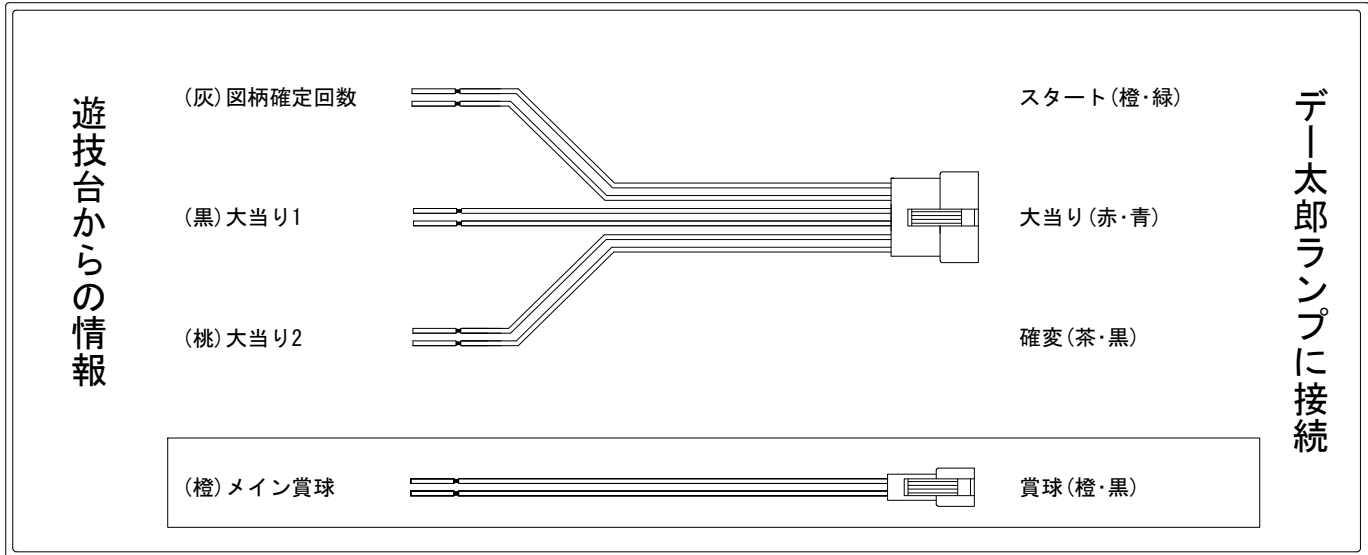

# デー太郎（パチンコ） 取付配線資料 2021年11月29日 166-1

メーカー名	平和		
機種名	P ガールズ&パンツァー 劇場版	2L9YU3Y	28YQ1Y
ワンタッチ台接続ハーネス	A	DSH-H001	
賞球入力変換ハーネス	B	DYR-H182	

ハーネス結線図

外部端子板

出力情報

色	信号名	信号内容	時短	大当		
(白)	賞球	賞球払出装置が遊技球を10個払い出す度に出力				
(緑)	扉・枠開放	遊技機枠又はガラス扉が開放している場合に出力				
(灰)	図柄確定回数	特別図柄の変動停止毎に出力				→スタートに接続
(黄)	始動口	始動口入賞毎に出力				
(黒)	大当り1	すべての大当り中に出力		○		→大当りに接続
(桃)	大当り2	大当り中、時短中、時短終了から特図2の保留が0で変動が終了、時短終了から小当りの作動が終了するまでの間出力	○	○		→確変に接続
(青)	大当り3	すべての大当り中・時短中に出力	○	○		
(赤)	遊タイム突入	遊タイム突入となる変動停止又は小当りの作動が終了した場合に出力				
(橙)	メイン賞球	すべての入賞口入賞時において、賞球払出装置に合計10個の賞球を指示する度に出力				→賞球線に接続
(水)	セキュリティ	RWMの初期化・不正入賞・電波・盤面スイッチ接続異常・磁気検知に出力				
(茶)	アウト	アウトスイッチを10個通過する度に出力				
(紫)	呼出ボタン	呼出ボタンが押されている場合に出力				