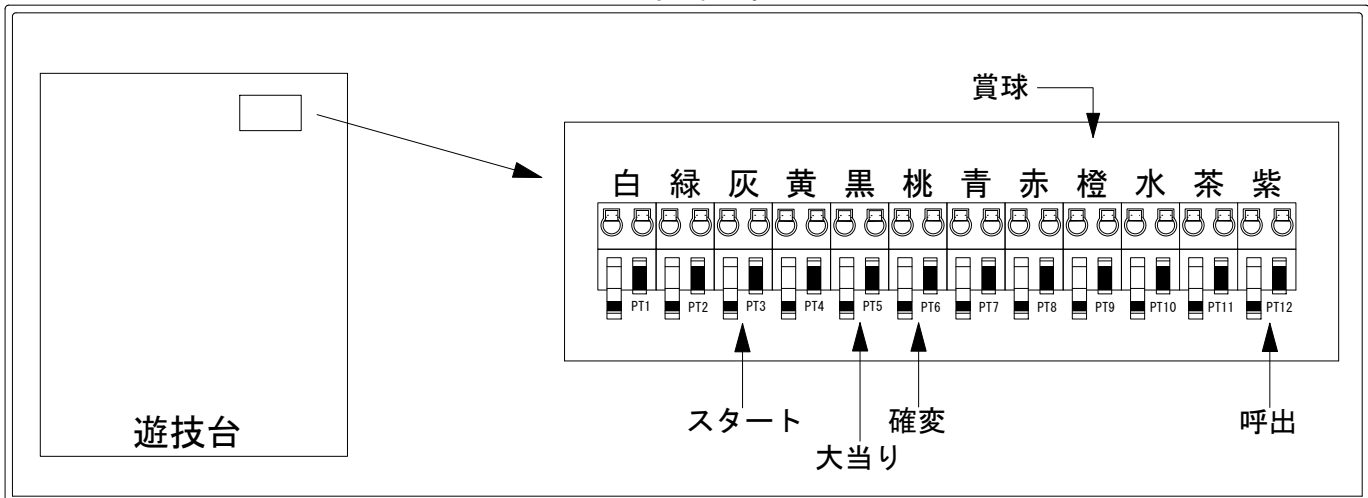

# デー太郎（パチンコ） 取付配線資料 2021年11月29日 166-1

メーカー名	平和		
機種名	P ガールズ&パンツァー 劇場版	2L9YU3Y	28YQ1Y
ワンタッチ台接続ハーネス	A	DSH-H001	
賞球入力変換ハーネス	B	DYR-H182	

ハーネス結線図

外部端子板

出力情報

色	信号名	信号内容	時短	大当		
(白)	賞球	賞球払出装置が遊技球を10個払い出す度に出力				
(緑)	扉・枠開放	遊技機枠又はガラス扉が開放している場合に出力				
(灰)	図柄確定回数	特別図柄の変動停止毎に出力				→スタートに接続
(黄)	始動口	始動口入賞毎に出力				
(黒)	大当り1	すべての大当り中に出力		○		→大当りに接続
(桃)	大当り2	大当り中、時短中、時短終了から特図2の保留が0で変動が終了、時短終了から小当りの作動が終了するまでの間出力	○	○		→確変に接続
(青)	大当り3	すべての大当り中・時短中に出力	○	○		
(赤)	遊タイム突入	遊タイム突入となる変動停止又は小当りの作動が終了した場合に出力				
(橙)	メイン賞球	すべての入賞口入賞時において、賞球払出装置に合計10個の賞球を指示する度に出力				→賞球線に接続
(水)	セキュリティ	RWMの初期化・不正入賞・電波・盤面スイッチ接続異常・磁気検知に出力				
(茶)	アウト	アウトスイッチを10個通過する度に出力				
(紫)	呼出ボタン	呼出ボタンが押されている場合に出力				