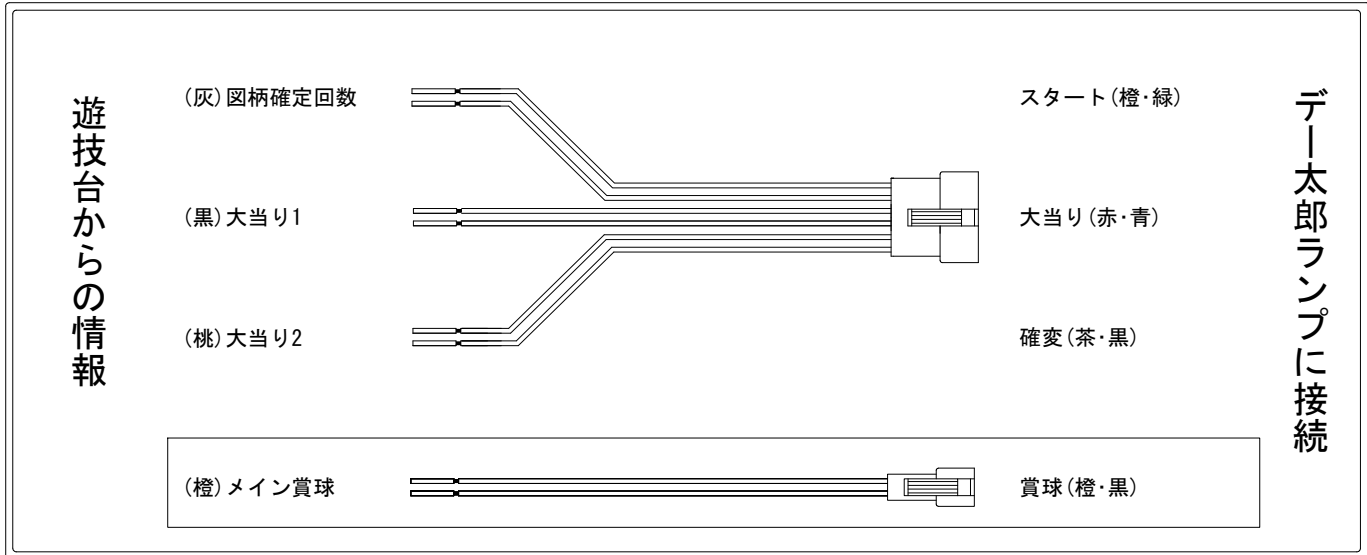

# デー太郎（パチンコ） 取付配線資料 2021年10月18日 163-1

メーカー名	平和	
機種名	P JAWS3 SHARK PANIC～深淵～	H1AZ5Y L1YU1Y
ワンタッチ台接続ハーネス	A	DSH-H001
賞球入力変換ハーネス	B	DYR-H182

ハーネス結線図

外部端子板

出力情報

色	信号名	信号内容	時短	大当	
(白)	賞球	賞球払出装置が遊技球を10個払い出す度に出力			
(緑)	扉・枠開放	遊技機枠又はガラス扉が開放している場合に出力			
(灰)	図柄確定回数	特別図柄の変動停止毎に出力			→スタートに接続
(黄)	始動口	始動口入賞毎に出力			
(黒)	大当り1	すべての大当り中に出力		○	→大当りに接続
(桃)	大当り2	大当り中、時短中、時短終了から特図2の保留が0で変動が終了、時短終了から小当りの作動が終了するまでの間出力	○	○	→確変に接続
(青)	遊タイム突入	遊タイム突入となる変動停止又は小当りの作動が終了した場合に出力			
(赤)	大当り3	すべての大当り中、時短中に出力	○	○	
(橙)	メイン賞球	すべての入賞口入賞時において、賞球払出装置に合計10個の賞球を指示する度に出力			→賞球線に接続
(水)	セキュリティ	RWMの初期化・不正入賞・電波・盤面スイッチ接続異常・磁気検知に出力			
(茶)	アウト	アウトスイッチを10個通過する度に出力			