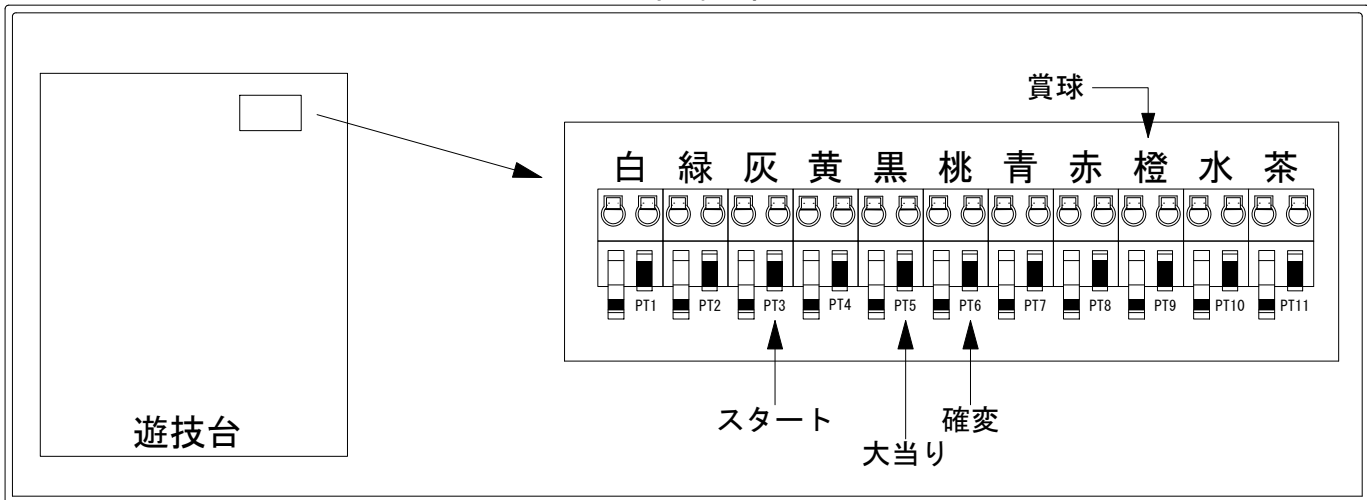

# デー太郎（パチンコ） 取付配線資料 2021年10月18日 163-1

メーカー名	平和	
機種名	P JAWS3 SHARK PANIC～深淵～	H1AZ5Y L1YU1Y
ワンタッチ台接続ハーネス	A	DSH-H001
賞球入力変換ハーネス	B	DYR-H182

ハーネス結線図

外部端子板

出力情報

色	信号名	信号内容	時短	大当	
(白)	賞球	賞球払出装置が遊技球を10個払い出す度に出力			
(緑)	扉・枠開放	遊技機枠又はガラス扉が開放している場合に出力			
(灰)	図柄確定回数	特別図柄の変動停止毎に出力			→スタートに接続
(黄)	始動口	始動口入賞毎に出力			
(黒)	大当り1	すべての大当り中に出力		○	→大当りに接続
(桃)	大当り2	大当り中、時短中、時短終了から特図2の保留が0で変動が終了、時短終了から小当りの作動が終了するまでの間出力	○	○	→確変に接続
(青)	遊タイム突入	遊タイム突入となる変動停止又は小当りの作動が終了した場合に出力			
(赤)	大当り3	すべての大当り中、時短中に出力	○	○	
(橙)	メイン賞球	すべての入賞口入賞時において、賞球払出装置に合計10個の賞球を指示する度に出力			→賞球線に接続
(水)	セキュリティ	RWMの初期化・不正入賞・電波・盤面スイッチ接続異常・磁気検知に出力			
(茶)	アウト	アウトスイッチを10個通過する度に出力			