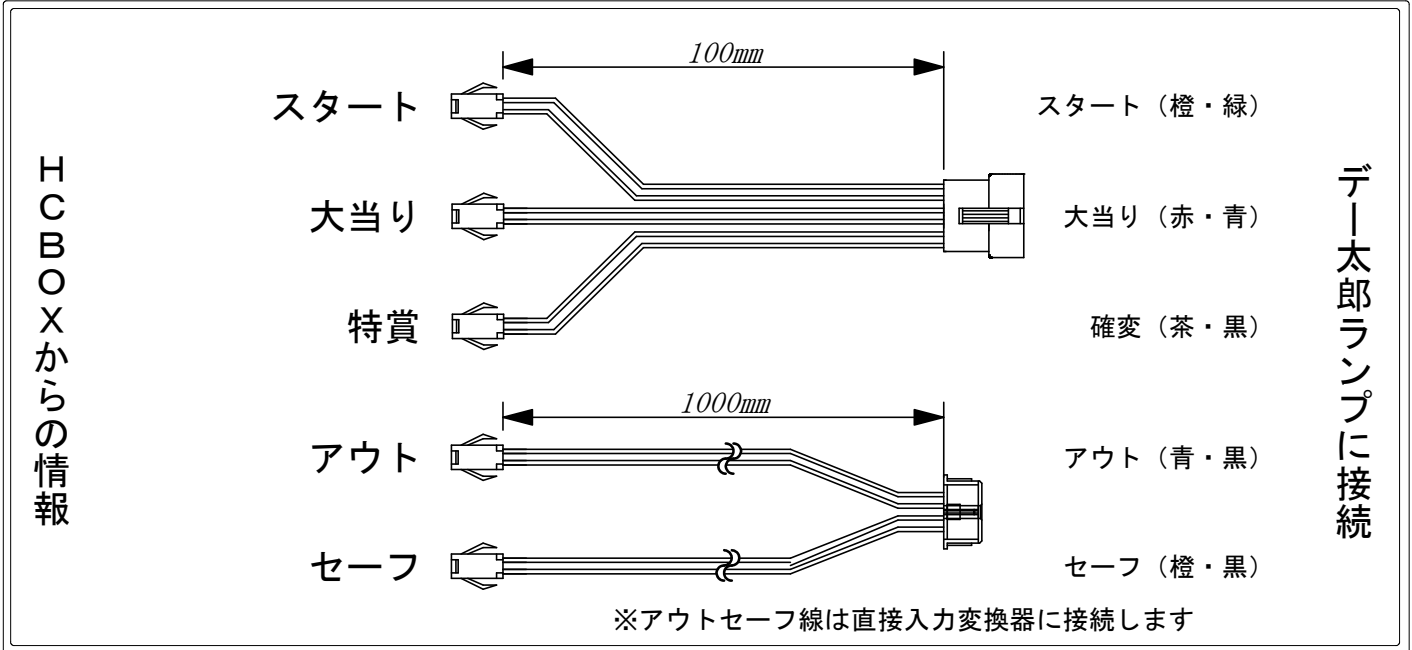

デー太郎（パチンコ） 取付配線資料 2026年06月29日 176

メーカー名	オレンジ	
機種名	e一方通行 最狂	RRA
ワンタッチ台接続ハーネス	入力変換ワンタッチハーネス	DSH-H018
アウトセーフ	アウトセーフ入力ハーネス	DYR-H482

ハーネス結線図

HCBOX出力情報

端子番号	出力情報	内容	
コネクタ1	1	発射数	発射球データ10球で1パルス出力
	2	賞球	枠制御で管理している賞球データ10球で1パルス出力
	3	扉開放	前飾りまたは裏機構部が開放状態の時にON出力
	4	不正	主制御及び枠制御で不正検出時にON出力
	5	図柄確定回数	全状態:特別図柄2確定回数 左打ち時:特別図柄1確定回数 右打ち時:普通図柄確定回数
	6	全始動口	特別図柄1始動口スイッチ、又は特別図柄2始動口スイッチの通過を検出時1パルス出力
	7	始動口1	特別図柄1始動口スイッチが遊技球の通過を検出時1パルス出力
	8	始動口2	特別図柄2始動口スイッチが遊技球の通過を検出時1パルス出力
	9	大当り1	下ATを使用する小当り中及び条件装置作動中に出力
	10	大当り+時短	普通電動役物作動中、特図2作動中、特図2保留あり中、全入賞容易状態中、条件装置作動中、特図2小当り中に出力
	11	高確率中	未使用
	12	時短中	全入賞容易状態中に出力
	13	大当り3	LT中に出力
コネクタ2	14	遊技機エラー	主制御及び枠制御でエラー検出時にON出力
	15	役物回数	未使用
	16	役物入賞回数	大入賞口スイッチが遊技球の通過を検出時1パルス出力
	17	特定領域通過	特定の領域通過1球で1パルス出力
	18	大当り2	未使用
	19	パルス出力1	未使用
	20	パルス出力2	未使用
	21	状態出力1	未使用
	22	状態出力2	未使用

→アウト線に接続
→セーフ線に接続

→スタートに接続

→大当りに接続
→確変に接続

→ラッキーリガーに接続 ※1
(汎用入力1~4)

※1 ラッキーリガーを表現する際に接続します。
対応機種及び対応バージョンがあり、オプションハーネス、設定変更が必要となります。

※出力信号の詳細内容等はメーカー遊技台にお問い合わせください