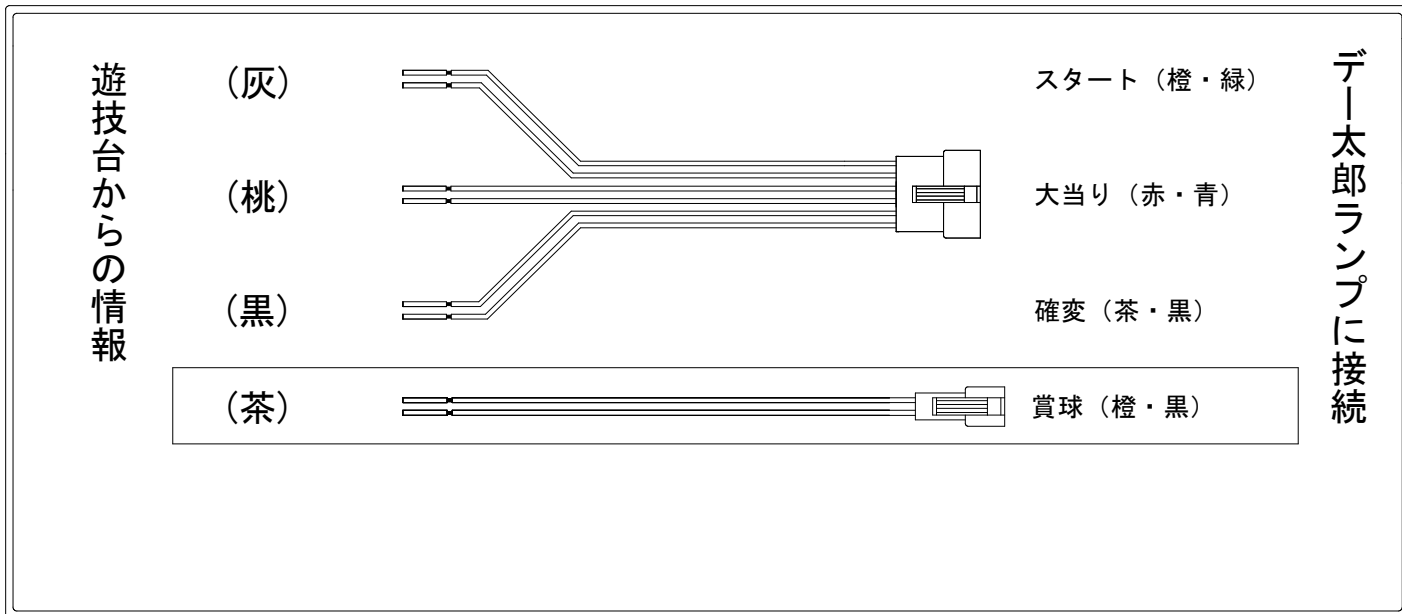

# デー太郎（パチンコ） 取付配線資料 2025年03月11日 164

メーカー名	藤商事		
機種名	PA魔王学院の不適合者	魔王再臨99ver	FVX
ワンタッチ台接続ハーネス	A		DSH-H001
賞球入力変換ハーネス	B		DYR-H182

ハーネス結線図

外部端子板

出力情報

外部出力端子 (色)	名称	出力内容	時短	大当
(白)	賞球	賞球払出し数10個以上記憶している場合、記憶から10減算し出力		
(緑)	扉・枠開放	ガラス扉及び内枠開放中に出力		
情報端子1 (灰)	確定回数	スタート回数を出力		
情報端子2 (黄)	始動口	始動口の入賞個数を出力		
情報端子3 (黒)	特殊遊技状態	時短中、小当り中、大当り中に出力	○	○
情報端子4 (桃)	大当りA	大当り中、小当り中に出力		○
情報端子5 (青)	左上・左中入賞口	左上・左中入賞口の入賞個数を出力		
情報端子6 (赤)	左下入賞口	左下入賞口の入賞個数を出力		
情報端子7 (橙)	普通電動役物入賞A	右打ちランプ非点灯時での短開放での電チュー入賞で出力		
情報端子8 (水)	アウト	アウト数を出力		
情報端子9 (茶)	メイン賞球	メイン賞球予定信号を出力		
情報端子10 (紫)	セキュリティ	不正エラーをホールコンへ出力		

→スタートに接続

→確変に接続

→大当りに接続

→賞球線に接続