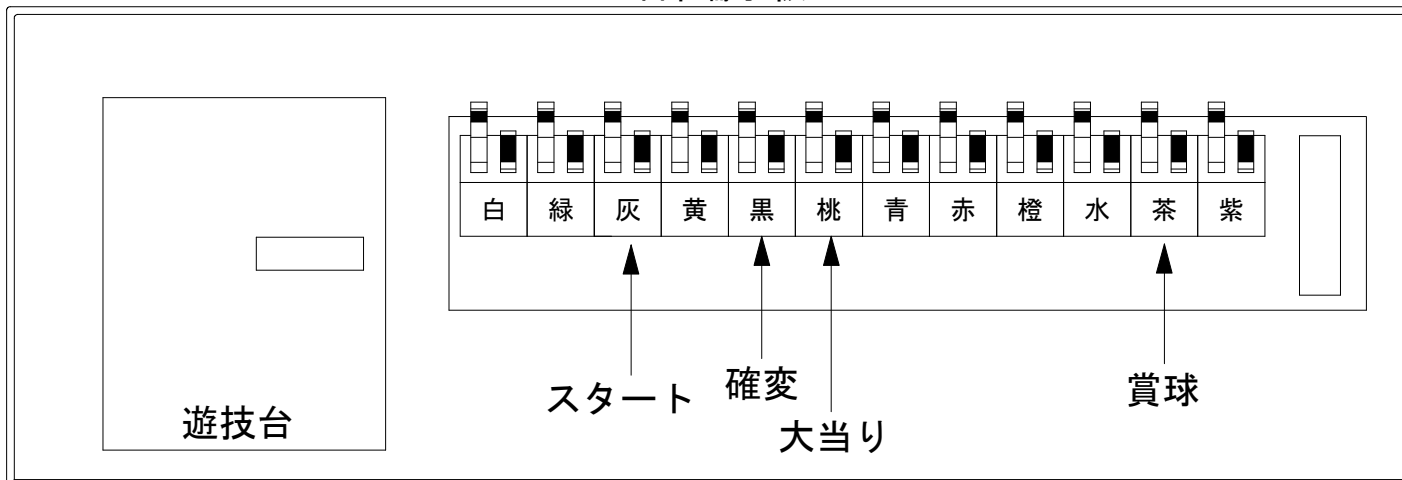

# デー太郎（パチンコ） 取付配線資料 2025年03月11日 164

メーカー名	藤商事		
機種名	PA魔王学院の不適合者	魔王再臨99ver	FVX
ワンタッチ台接続ハーネス	A		DSH-H001
賞球入力変換ハーネス	B		DYR-H182

ハーネス結線図

外部端子板

出力情報

外部出力端子 (色)	名称	出力内容	時短	大当
(白)	賞球	賞球払出し数10個以上記憶している場合、記憶から10減算し出力		
(緑)	扉・枠開放	ガラス扉及び内枠開放中に出力		
情報端子1 (灰)	確定回数	スタート回数を出力		
情報端子2 (黄)	始動口	始動口の入賞個数を出力		
情報端子3 (黒)	特殊遊技状態	時短中、小当り中、大当り中に出力	○	○
情報端子4 (桃)	大当りA	大当り中、小当り中に出力		○
情報端子5 (青)	左上・左中入賞口	左上・左中入賞口の入賞個数を出力		
情報端子6 (赤)	左下入賞口	左下入賞口の入賞個数を出力		
情報端子7 (橙)	普通電動役物入賞A	右打ちランプ非点灯時での短開放での電チュー入賞で出力		
情報端子8 (水)	アウト	アウト数を出力		
情報端子9 (茶)	メイン賞球	メイン賞球予定信号を出力		
情報端子10 (紫)	セキュリティ	不正エラーをホールコンへ出力		

→スタートに接続

→確変に接続

→大当りに接続

→賞球線に接続