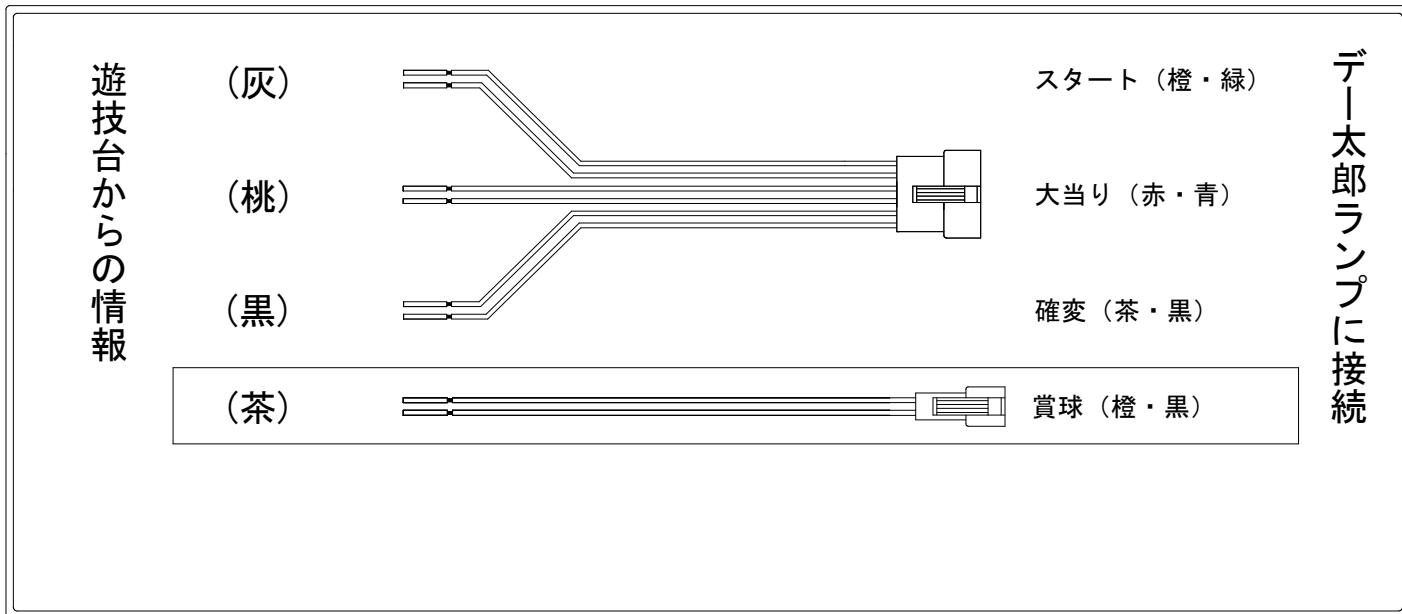

デー太郎（パチンコ） 取付配線資料 2025年02月25日 163

メーカー名	藤商事	
機種名	P FAIRY TAIL 89Ver.	FWZ
ワンタッチ台接続ハーネス	A	DSH-H001
賞球入力変換ハーネス	B	DYR-H182

ハーネス結線図

外部端子板

出力情報

外部出力端子 (色)	名称	出力内容	時短	大当	
(白)	賞球	賞球払出し数10個以上記憶している場合、記憶から10減算し出力			
(緑)	扉・枠開放	ガラス扉及び内枠開放中に出力			
情報端子1 (灰)	確定回数	スタート回数を出力			→スタートに接続
情報端子2 (黄)	始動口	始動口の入賞個数を出力			
情報端子3 (黒)	特殊遊技状態	時短中、小当り中、大当り中に出力	○	○	→確変に接続
情報端子4 (桃)	大当りA	小当り中、大当り中に出力		○	→大当りに接続
情報端子5 (青)	左上・左中入賞口	左上・左中入賞口の入賞個数を出力			
情報端子6 (赤)	左下入賞口	左下入賞口の入賞個数を出力			
情報端子7 (橙)	普通電動役物入賞A	右打ちランプ非点灯時での短開放での電チュー入賞で出力			
情報端子8 (水)	アウト	アウト数を出力			
情報端子9 (茶)	メイン賞球	メイン賞球予定信号を出力			→賞球線に接続
情報端子10 (紫)	セキュリティ	不正エラーをホールコンへ出力			