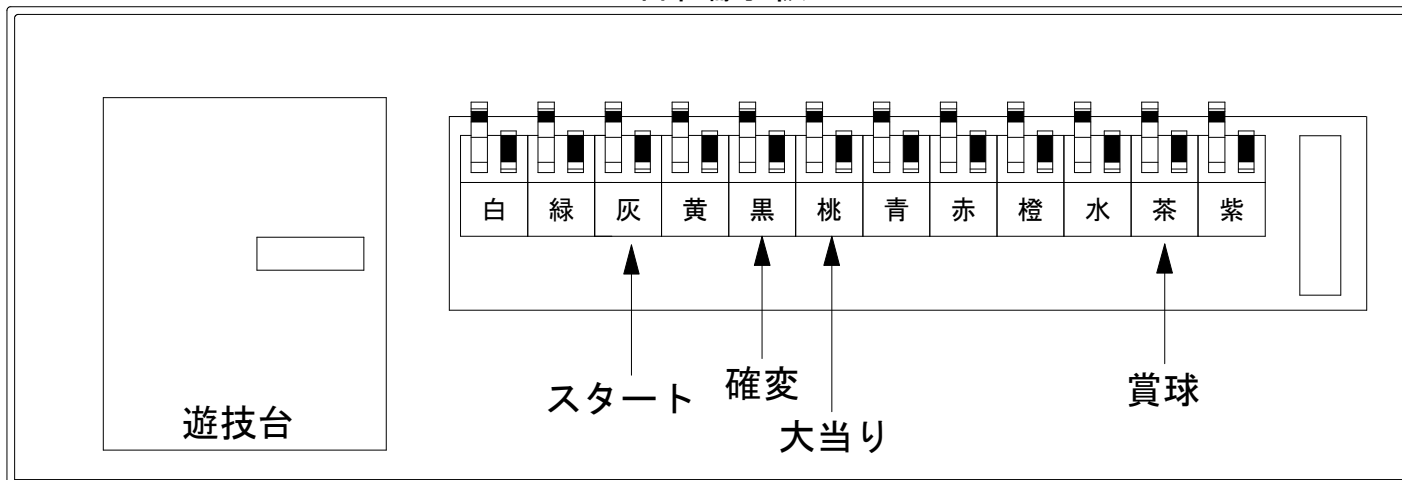

デー太郎（パチンコ） 取付配線資料 2025年02月25日 163

メーカー名	藤商事	
機種名	P FAIRY TAIL 89Ver.	FWZ
ワンタッチ台接続ハーネス	A	DSH-H001
賞球入力変換ハーネス	B	DYR-H182

ハーネス結線図

外部端子板

出力情報

外部出力端子 (色)	名称	出力内容	時短	大当	
(白)	賞球	賞球払出し数10個以上記憶している場合、記憶から10減算し出力			
(緑)	扉・枠開放	ガラス扉及び内枠開放中に出力			
情報端子1 (灰)	確定回数	スタート回数を出力			→スタートに接続
情報端子2 (黄)	始動口	始動口の入賞個数を出力			
情報端子3 (黒)	特殊遊技状態	時短中、小当り中、大当り中に出力	○	○	→確変に接続
情報端子4 (桃)	大当りA	小当り中、大当り中に出力		○	→大当りに接続
情報端子5 (青)	左上・左中入賞口	左上・左中入賞口の入賞個数を出力			
情報端子6 (赤)	左下入賞口	左下入賞口の入賞個数を出力			
情報端子7 (橙)	普通電動役物入賞A	右打ちランプ非点灯時での短開放での電チュー入賞で出力			
情報端子8 (水)	アウト	アウト数を出力			
情報端子9 (茶)	メイン賞球	メイン賞球予定信号を出力			→賞球線に接続
情報端子10 (紫)	セキュリティ	不正エラーをホールコンへ出力			