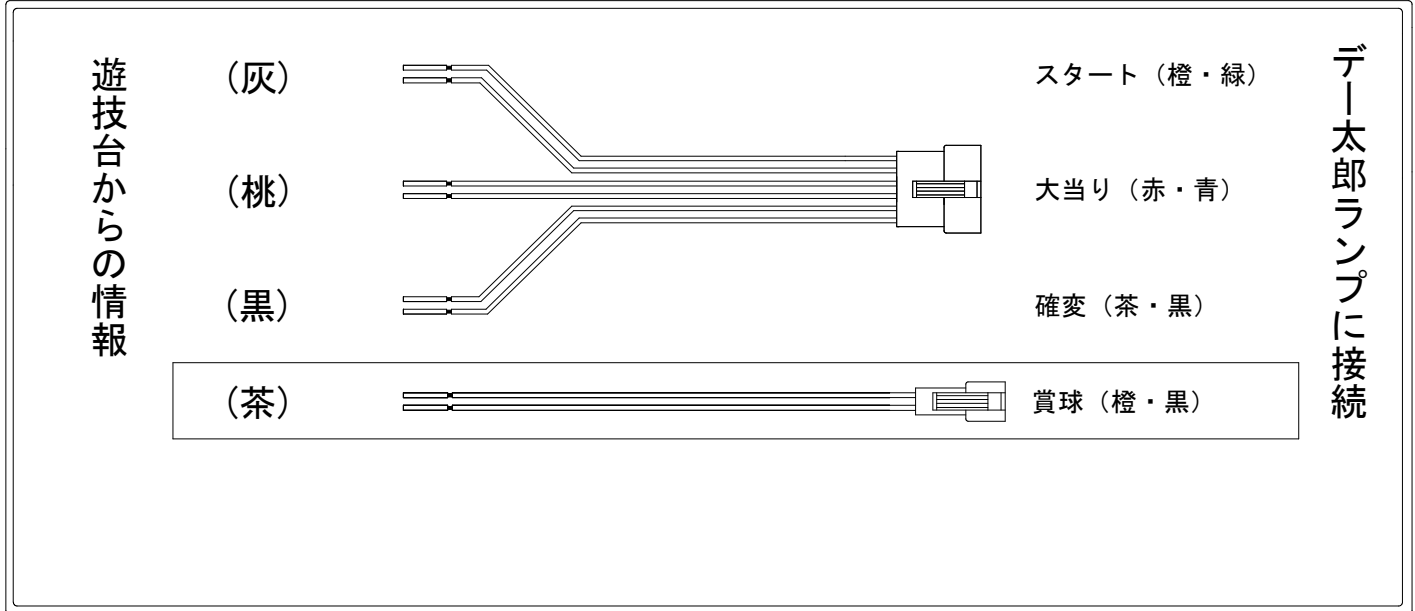

デー太郎（パチンコ） 取付配線資料 2025年02月12日 162

メーカー名	藤商事	
機種名	P 緋弾のエリア～緋緋神降臨～ 199Ver.	FQU
ワンタッチ台接続ハーネス	A	DSH-H001
賞球入力変換ハーネス	B	DYR-H182

ハーネス結線図

外部端子板

出力情報

外部出力端子	(色)	名称	出力内容	時短	大当	
	(白)	賞球	賞球払出し数10個以上記憶している場合、記憶から10減算し出力			
	(緑)	扉・枠開放	ガラス扉及び内枠開放中に出力			
情報端子1	(灰)	確定回数	通常時：特別図柄1、時短中：普通図柄が確定で出力			→スタートに接続
情報端子2	(黄)	始動口	始動口の入賞個数を出力			
情報端子3	(黒)	特殊遊技状態	大当りA外端出力中、時短中、特図2変動中、特図2確定時間中、普通電動役物長開放作動中に出力	○	○	→確変に接続
情報端子4	(桃)	大当りA	小当り中、条件装置作動中に出力		○	→大当りに接続
情報端子5	(青)	左下入賞口	普通図柄作動左下入賞口の入賞個数を出力			
情報端子6	(赤)	左上・左中入賞口	普通図柄作動左上・左中入賞口の入賞個数を出力			
情報端子7	(橙)	普通電動役物入賞A	普通電動役物短開放での特別図柄2始動口の入賞個数を出力			
情報端子8	(水)	アウト	アウト数を出力			
情報端子9	(茶)	メイン賞球	メイン賞球予定信号を出力			→賞球線に接続
情報端子10	(紫)	セキュリティ	不正エラーをホールコンへ出力			