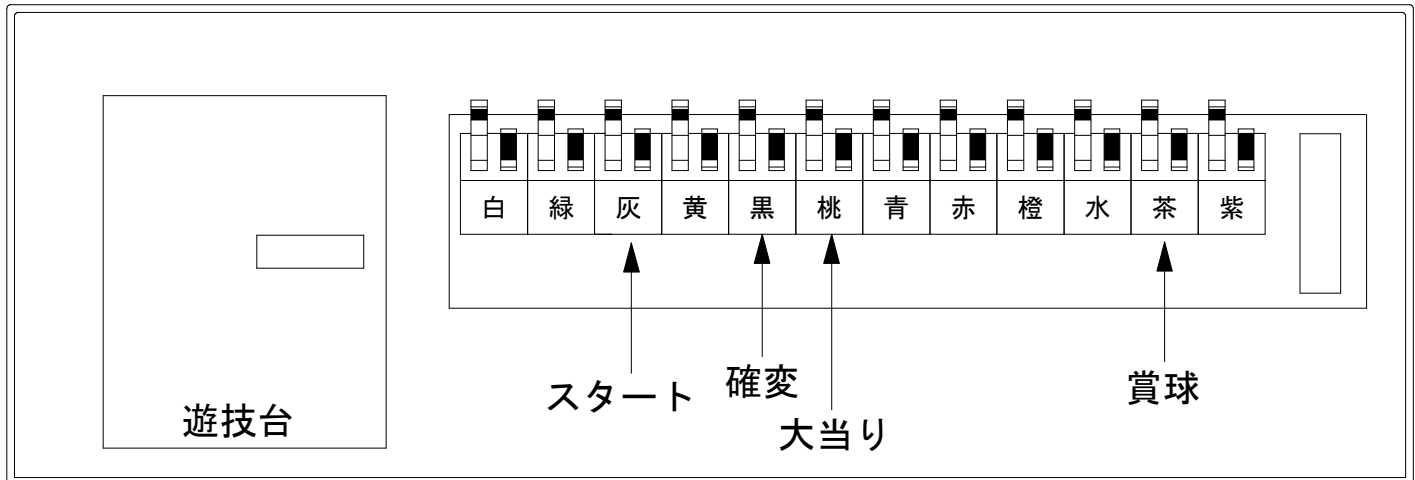

デー太郎（パチンコ） 取付配線資料 2025年02月12日 162

メーカー名	藤商事	
機種名	P 緋弾のエリア～緋緋神降臨～ 199Ver.	FQU
ワンタッチ台接続ハーネス	A	DSH-H001
賞球入力変換ハーネス	B	DYR-H182

ハーネス結線図

外部端子板

出力情報

外部出力端子	(色)	名称	出力内容	時短	大当	
	(白)	賞球	賞球払出し数10個以上記憶している場合、記憶から10減算し出力			
	(緑)	扉・枠開放	ガラス扉及び内枠開放中に出力			
情報端子1	(灰)	確定回数	通常時：特別図柄1、時短中：普通図柄が確定で出力			→スタートに接続
情報端子2	(黄)	始動口	始動口の入賞個数を出力			
情報端子3	(黒)	特殊遊技状態	大当りA外端出力中、時短中、特図2変動中、特図2確定時間中、普通電動役物長開放作動中に出力	○	○	→確変に接続
情報端子4	(桃)	大当りA	小当り中、条件装置作動中に出力		○	→大当りに接続
情報端子5	(青)	左下入賞口	普通図柄作動左下入賞口の入賞個数を出力			
情報端子6	(赤)	左上・左中入賞口	普通図柄作動左上・左中入賞口の入賞個数を出力			
情報端子7	(橙)	普通電動役物入賞A	普通電動役物短開放での特別図柄2始動口の入賞個数を出力			
情報端子8	(水)	アウト	アウト数を出力			
情報端子9	(茶)	メイン賞球	メイン賞球予定信号を出力			→賞球線に接続
情報端子10	(紫)	セキュリティ	不正エラーをホールコンへ出力			