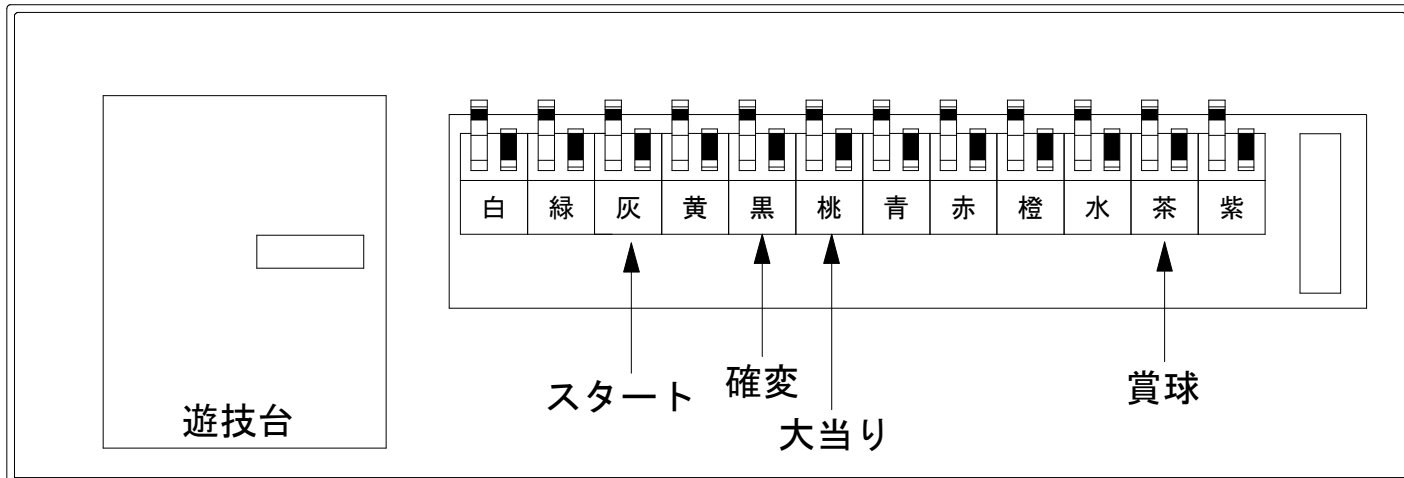

デー太郎（パチンコ） 取付配線資料 2025年01月14日 160

メーカー名	藤商事		
機種名	Pゲゲゲの鬼太郎 獅子奮迅99Ver.		RWC
ワンタッチ台接続ハーネス	A	DSH-H001	
賞球入力変換ハーネス	B	DYR-H182	

ハーネス結線図

外部端子板

出力情報

外部出力端子	(色)	名称	出力内容	時短	大当	
	(白)	賞球	賞球払出し数10個以上記憶している場合、記憶から10減算し出力			
	(緑)	扉・枠開放	ガラス扉及び内枠開放中に出力			
情報端子1	(灰)	確定回数	スタート回数を出力			→スタートに接続
情報端子2	(黄)	始動口	始動口の入賞個数を出力			
情報端子3	(黒)	特殊遊技状態	大当たり中及び特図2小当たり中及び時短中に出力	○	○	→確変に接続
情報端子4	(桃)	大当りA	大当たり中、特図2小当たり中に出力		○	→大当りに接続
情報端子5	(青)	右入賞口	右入賞口スイッチが遊技球の通過を検出した時から100ms間出力			
情報端子6	(赤)	普通電動役物	特別図柄2始動口スイッチが遊技球の通過を検出した時から100ms出力			
情報端子7	(橙)	普通電動役物入賞A	右打ちランプ非点灯時での短開放での電チュー入賞で100ms間出力			
情報端子8	(水)	アウト	アウトスイッチ感知10個毎に100ms出力			
情報端子9	(茶)	メイン賞球	メイン賞球予定信号を出力			→賞球線に接続
情報端子10	(紫)	セキュリティ	不正エラーをホールコンへ出力			