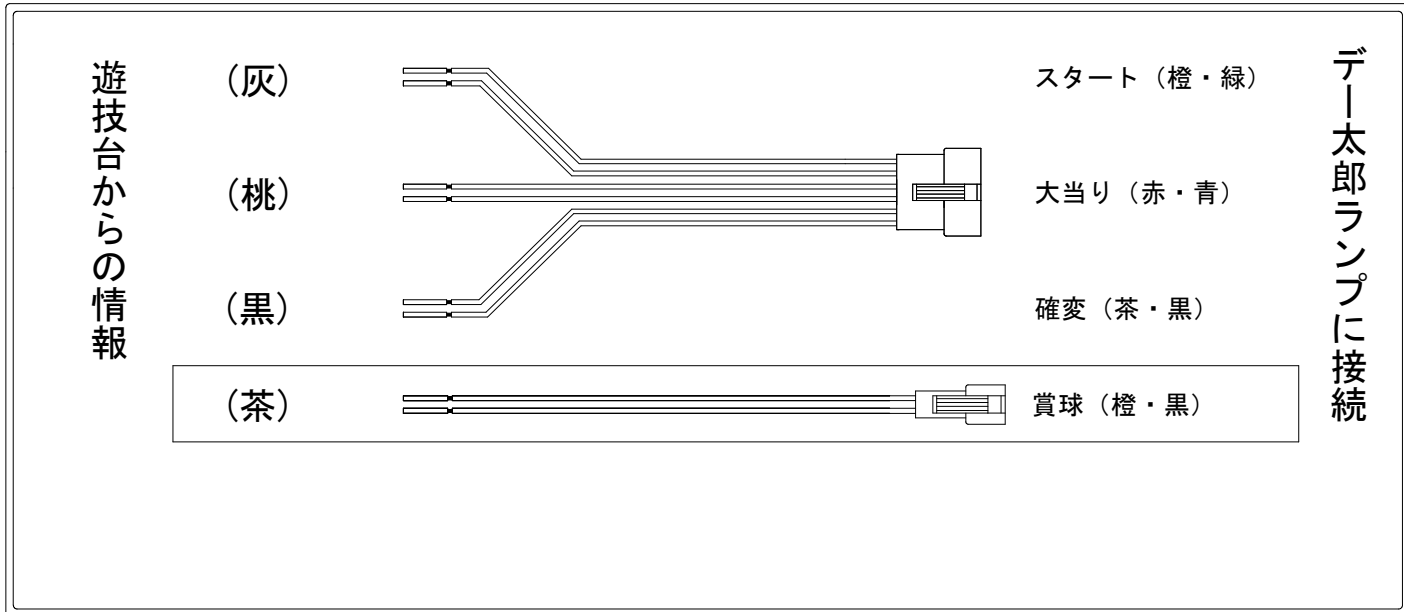

デー太郎（パチンコ） 取付配線資料 2025年01月14日 160

メーカー名	藤商事		
機種名	Pゲゲゲの鬼太郎 獅子奮迅99Ver.		RWC
ワンタッチ台接続ハーネス	A	DSH-H001	
賞球入力変換ハーネス	B	DYR-H182	

ハーネス結線図

外部端子板

出力情報

外部出力端子	(色)	名称	出力内容	時短	大当	
	(白)	賞球	賞球払出し数10個以上記憶している場合、記憶から10減算し出力			
	(緑)	扉・枠開放	ガラス扉及び内枠開放中に出力			
情報端子1	(灰)	確定回数	スタート回数を出力			→スタートに接続
情報端子2	(黄)	始動口	始動口の入賞個数を出力			
情報端子3	(黒)	特殊遊技状態	大当たり中及び特図2小当たり中及び時短中に出力	○	○	→確変に接続
情報端子4	(桃)	大当りA	大当たり中、特図2小当たり中に出力		○	→大当りに接続
情報端子5	(青)	右入賞口	右入賞口スイッチが遊技球の通過を検出した時から100ms間出力			
情報端子6	(赤)	普通電動役物	特別図柄2始動口スイッチが遊技球の通過を検出した時から100ms出力			
情報端子7	(橙)	普通電動役物入賞A	右打ちランプ非点灯時での短開放での電チュー入賞で100ms間出力			
情報端子8	(水)	アウト	アウトスイッチ感知10個毎に100ms出力			
情報端子9	(茶)	メイン賞球	メイン賞球予定信号を出力			→賞球線に接続
情報端子10	(紫)	セキュリティ	不正エラーをホールコンへ出力			