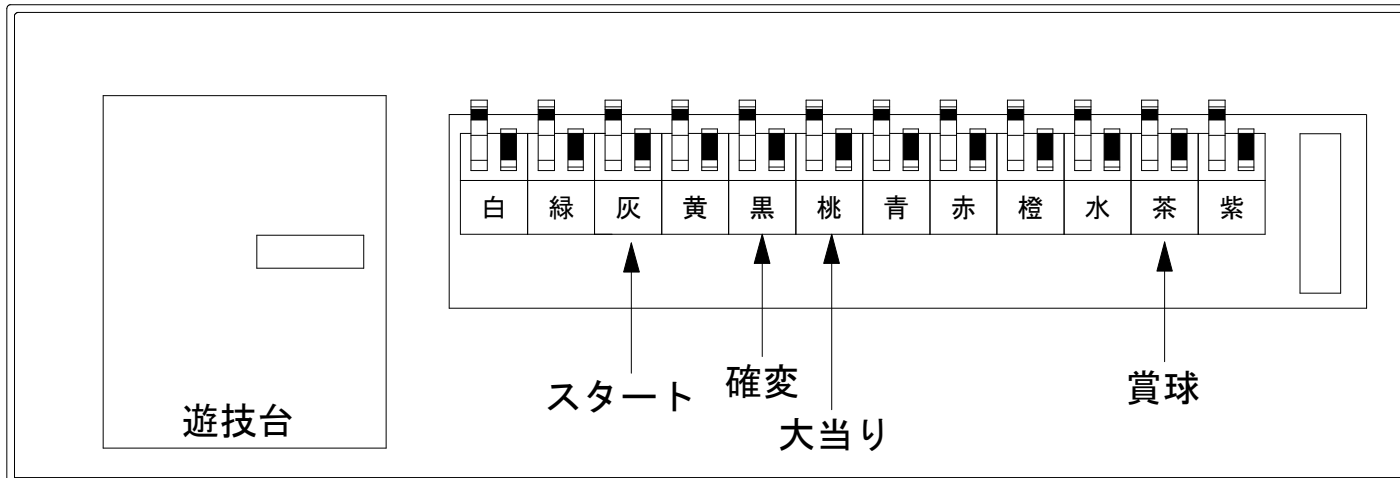

デー太郎（パチンコ） 取付配線資料 2024年12月24日 159

メーカー名	J F J	
機種名	P世界最高の暗殺者、異世界貴族に転生する	JMB
ワンタッチ台接続ハーネス	A	DSH-H001
賞球入力変換ハーネス	B	DYR-H182

ハーネス結線図

外部端子板

出力情報

外部出力端子	(色)	名称	出力内容	時短	大当	
	(白)	賞球	賞球払出し数10個以上記憶している場合、記憶から10減算し出力			
	(緑)	扉・枠開放	ガラス扉及び内枠開放中に出力			
情報端子1	(灰)	確定回数	通常時：特別図柄1の変動停止から100ms間出力 時短中：普通図柄の変動停止から100ms間出力			→スタートに接続
情報端子2	(黄)	始動口	始動ロスイッチが遊技球の通過を検出した時から100ms間出力			
情報端子3	(黒)	特殊遊技状態	開放延長中、条件装置作動中、普通電動役物ロング開放中 特図2保留有り中、特図2変動中、特図2確定中、小当り中に出力	○	○	→確変に接続
情報端子4	(桃)	大当りA	大当り中及び小当り中に出力		○	→大当りに接続
情報端子5	(青)	入賞口A	左上入賞口スイッチが遊技球の通過を検出した時から100ms間出力			
情報端子6	(赤)	状態A	小当り中、条件装置作動中、特図2変動中、特図2確定中、特図2保留1以上状態中に出力	○	○	
情報端子7	(橙)	状態B	条件装置作動中、特図2保留有り中、特図2変動中、特図2確定中、小当り中に出力	○	○	
情報端子8	(水)	アウト	枠内部のアウトスイッチ感知10個毎に100ms間出力			
情報端子9	(茶)	メイン賞球	メイン賞球予定信号を出力			→賞球線に接続
情報端子10	(紫)	セキュリティ	不正エラーをホールコンへ出力			