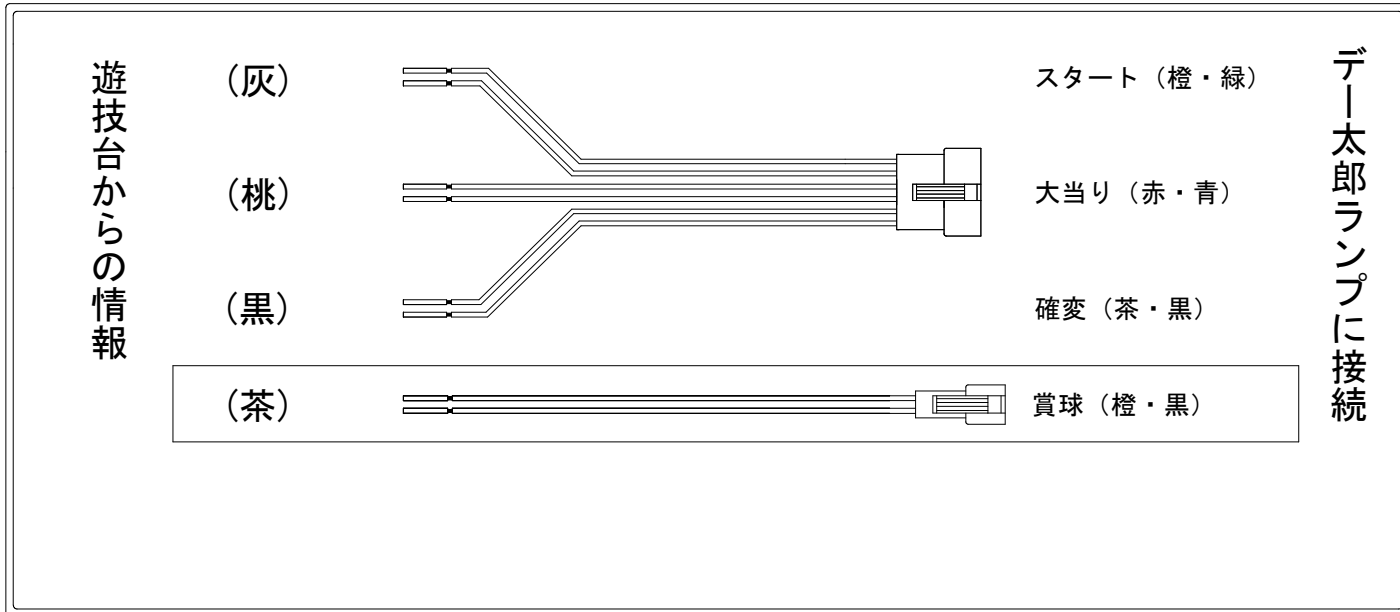

デー太郎（パチンコ） 取付配線資料 2024年12月24日 159

メーカー名	J F J	
機種名	P世界最高の暗殺者、異世界貴族に転生する	JMB
ワンタッチ台接続ハーネス	A	DSH-H001
賞球入力変換ハーネス	B	DYR-H182

ハーネス結線図

外部端子板

出力情報

外部出力端子	(色)	名称	出力内容	時短	大当	
	(白)	賞球	賞球払出し数10個以上記憶している場合、記憶から10減算し出力			
	(緑)	扉・枠開放	ガラス扉及び内枠開放中に出力			
情報端子1	(灰)	確定回数	通常時：特別図柄1の変動停止から100ms間出力 時短中：普通図柄の変動停止から100ms間出力			→スタートに接続
情報端子2	(黄)	始動口	始動ロスイッチが遊技球の通過を検出した時から100ms間出力			
情報端子3	(黒)	特殊遊技状態	開放延長中、条件装置作動中、普通電動役物ロング開放中 特図2保留有り中、特図2変動中、特図2確定中、小当り中に出力	○	○	→確変に接続
情報端子4	(桃)	大当りA	大当り中及び小当り中に出力		○	→大当りに接続
情報端子5	(青)	入賞口A	左上入賞口スイッチが遊技球の通過を検出した時から100ms間出力			
情報端子6	(赤)	状態A	小当り中、条件装置作動中、特図2変動中、特図2確定中、特図2保留1以上状態中に出力	○	○	
情報端子7	(橙)	状態B	条件装置作動中、特図2保留有り中、特図2変動中、特図2確定中、小当り中に出力	○	○	
情報端子8	(水)	アウト	枠内部のアウトスイッチ感知10個毎に100ms間出力			
情報端子9	(茶)	メイン賞球	メイン賞球予定信号を出力			→賞球線に接続
情報端子10	(紫)	セキュリティ	不正エラーをホールコンへ出力			