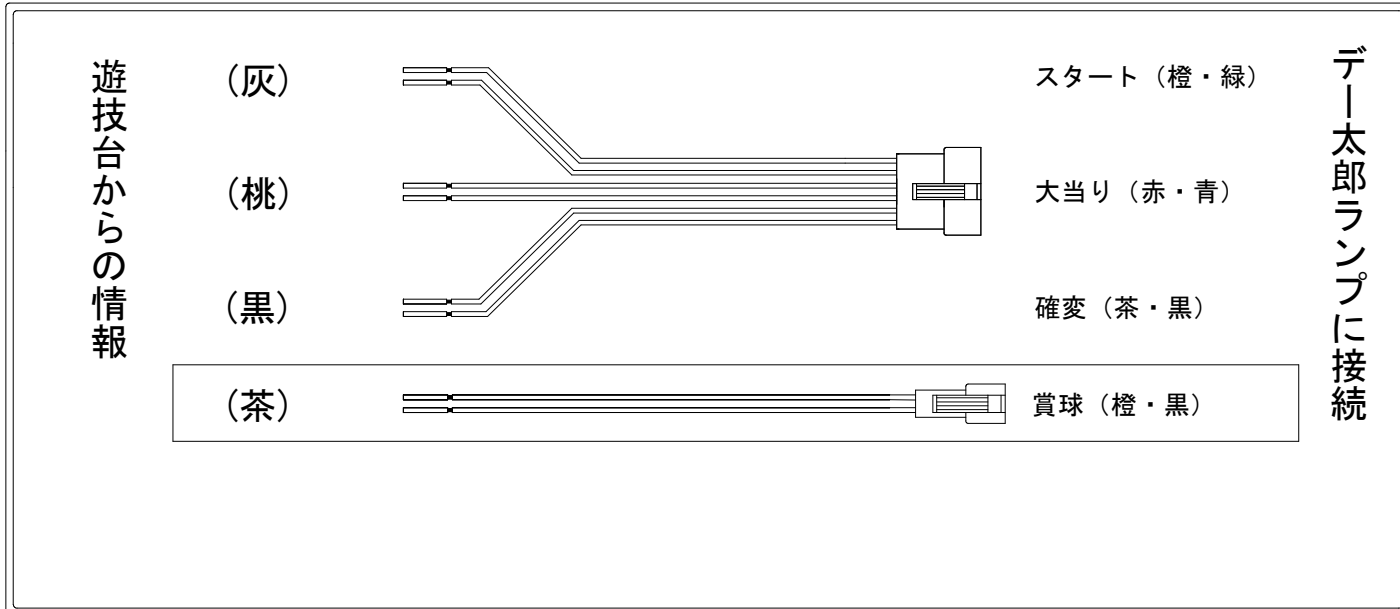

# デー太郎（パチンコ） 取付配線資料 2023年10月30日 149

メーカー名	藤商事		
機種名	Pゲゲゲの鬼太郎 獅子奮迅		RRZ
ワンタッチ台接続ハーネス	A	DSH-H001	
賞球入力変換ハーネス	B	DYR-H182	

ハーネス結線図

外部端子板

出力情報

外部出力端子 (色)	名称	出力内容	時短	大当	
(白)	賞球	賞球払出し数10個以上記憶している場合、記憶から10減算し出力			
(緑)	扉・枠開放	ガラス扉及び内枠開放中に出力			
情報端子1 (灰)	確定回数	特別図柄1及び特別図柄2の変動停止から100ms出力			→スタートに接続
情報端子2 (黄)	始動口	始動口スイッチが遊技球の通過を検知してから100ms間出力			
情報端子3 (黒)	特殊遊技状態	条件装置作動中、特図2変動中、特図2確定中、特図2小当り中、時短中、特図2保留あり状態中に出力	○	○	→確変に接続
情報端子4 (桃)	大当りA	条件装置作動中、特図2特定小当り中 (V入賞する小当り中) に出力 c時短作動時のみ100ms出力		○	→大当りに接続
情報端子5 (青)	右入賞口	右入賞口スイッチが遊技球の通過を検出した時から100ms間出力			
情報端子6 (赤)	普通電動役物	特別図柄2始動口スイッチが遊技球の通過を検出した時から100ms出力			
情報端子7 (橙)	普通電動役物入賞A	右打ちランプ非点灯時での短開放での電チュー入賞で100ms間出力			
情報端子8 (水)	アウト	アウトスイッチ感知10個毎に100ms出力			
情報端子9 (茶)	メイン賞球	メイン賞球予定信号を出力			→賞球線に接続
情報端子10 (紫)	セキュリティ	不正エラーをホールコンへ出力			