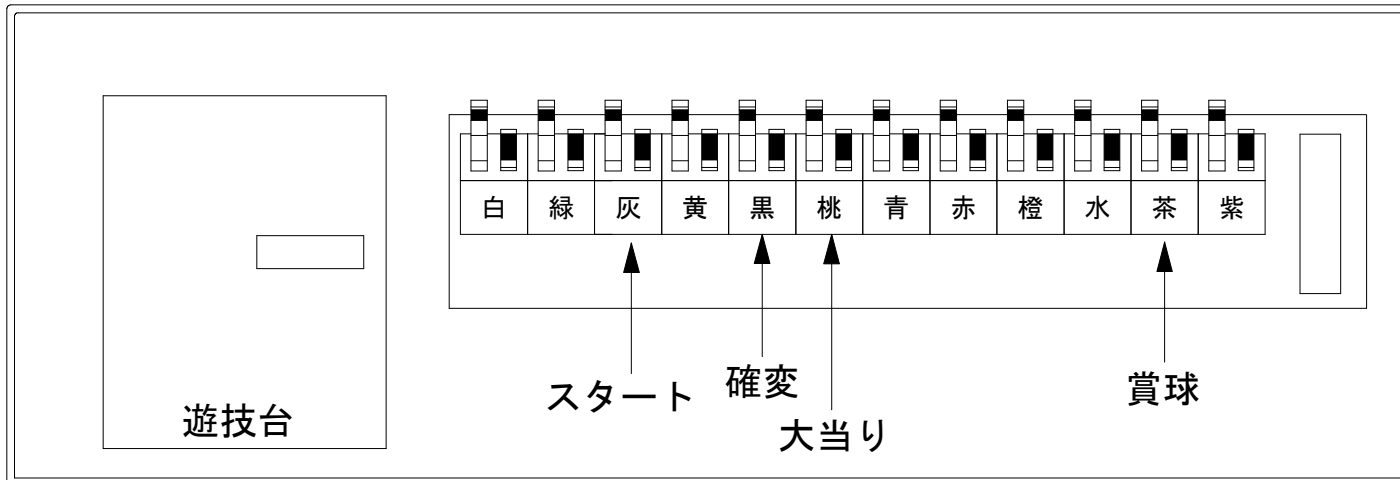

# デー太郎（パチンコ） 取付配線資料 2023年10月30日 149

メーカー名	藤商事		
機種名	Pゲゲゲの鬼太郎 獅子奮迅		RRZ
ワンタッチ台接続ハーネス	A	DSH-H001	
賞球入力変換ハーネス	B	DYR-H182	

ハーネス結線図

外部端子板

出力情報

外部出力端子 (色)	名称	出力内容	時短	大当	
(白)	賞球	賞球払出し数10個以上記憶している場合、記憶から10減算し出力			
(緑)	扉・枠開放	ガラス扉及び内枠開放中に出力			
情報端子1 (灰)	確定回数	特別図柄1及び特別図柄2の変動停止から100ms出力			→スタートに接続
情報端子2 (黄)	始動口	始動口スイッチが遊技球の通過を検知してから100ms間出力			
情報端子3 (黒)	特殊遊技状態	条件装置作動中、特図2変動中、特図2確定中、特図2小当り中、時短中、特図2保留あり状態中に出力	○	○	→確変に接続
情報端子4 (桃)	大当りA	条件装置作動中、特図2特定小当り中 (V入賞する小当り中) に出力 c時短作動時のみ100ms出力		○	→大当りに接続
情報端子5 (青)	右入賞口	右入賞口スイッチが遊技球の通過を検出した時から100ms間出力			
情報端子6 (赤)	普通電動役物	特別図柄2始動口スイッチが遊技球の通過を検出した時から100ms出力			
情報端子7 (橙)	普通電動役物入賞A	右打ちランプ非点灯時での短開放での電チュー入賞で100ms間出力			
情報端子8 (水)	アウト	アウトスイッチ感知10個毎に100ms出力			
情報端子9 (茶)	メイン賞球	メイン賞球予定信号を出力			→賞球線に接続
情報端子10 (紫)	セキュリティ	不正エラーをホールコンへ出力			