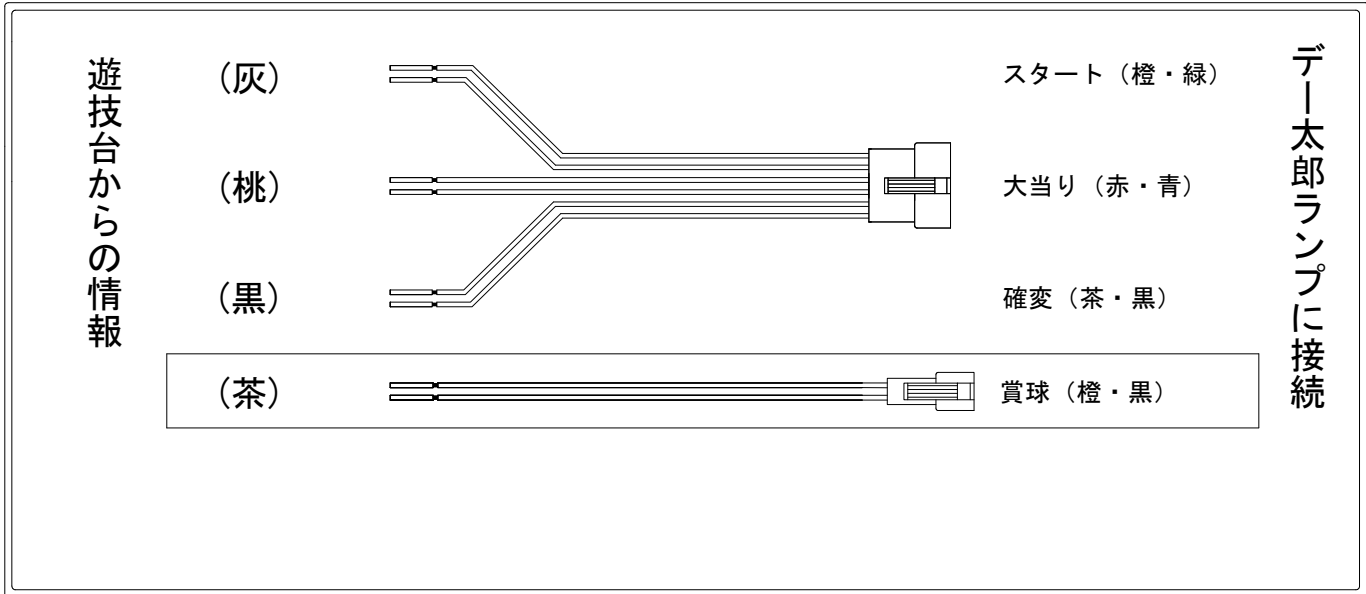

デー太郎（パチンコ） 取付配線資料 2021年11月02日 132

メーカー名	藤商事	
機種名	P 地獄少女 華	FMB
ワンタッチ台接続ハーネス	A	DSH-H001
賞球入力変換ハーネス	B	DYR-H182

ハーネス結線図

外部端子板

出力情報

外部出力端子 (色)	名称	出力内容	時短	大当			
(白)	賞球	賞球払出し数10個以上記憶している場合、記憶から10減算し出力					
(緑)	扉・枠開放	ガラス扉及び内枠開放中に出力					
情報端子1 (灰)	特別図柄確定回数	特別図柄1及び特別図柄2の変動停止から100ms出力					→スタートに接続
情報端子2 (黄)	始動口	始動口スイッチが遊技球の通過を検知してから100ms間出力					
情報端子3 (黒)	特殊遊技状態	大当たり中及び特別図柄変動時間短縮機能作動中に出力	○	○			→確変に接続
情報端子4 (桃)	大当り	条件装置作動中に出力		○			→大当りに接続
情報端子5 (青)	確率変動	特別図柄確率変動中に出力					
情報端子6 (赤)	普通電動役物	特別図柄2始動口スイッチが遊技球の通過を検出した時から100ms出力					
情報端子7 (橙)	右入賞口	普通図柄作動右入賞口スイッチが遊技球の通過を検出した時から100ms出力					
情報端子8 (水)	役物連続作動装置	役物連続作動装置作動中に出力					
情報端子9 (茶)	メイン賞球	メイン賞球予定信号を出力					→賞球線に接続
情報端子10 (紫)	セキュリティ	不正エラーをホールコンへ出力					