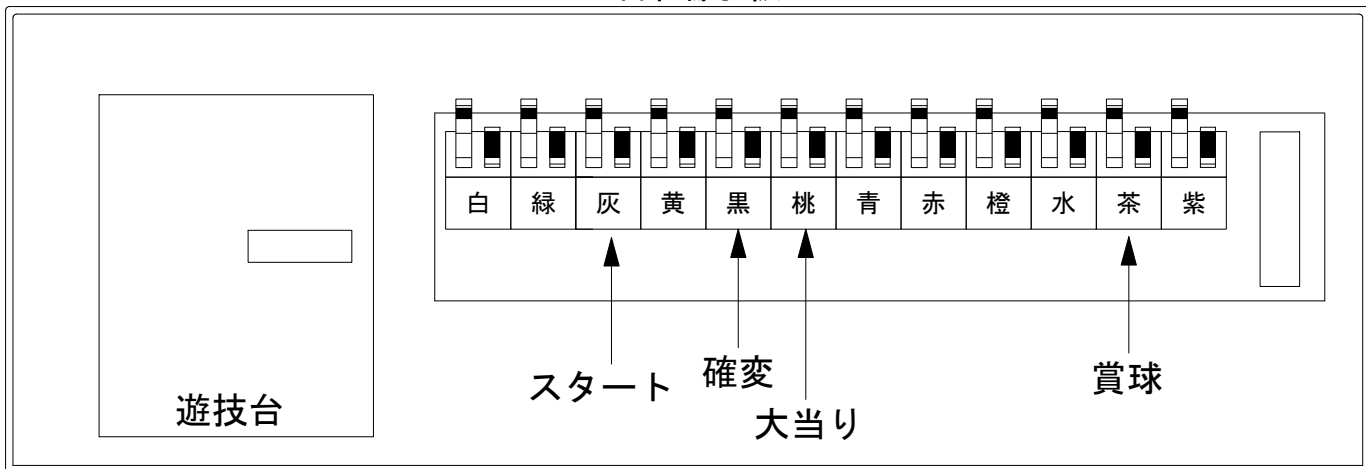

デー太郎（パチンコ） 取付配線資料 2021年11月02日 132

メーカー名	藤商事	
機種名	P 地獄少女 華	FMB
ワンタッチ台接続ハーネス	A	DSH-H001
賞球入力変換ハーネス	B	DYR-H182

ハーネス結線図

外部端子板

出力情報

外部出力端子 (色)	名称	出力内容	時短	大当			
(白)	賞球	賞球払出し数10個以上記憶している場合、記憶から10減算し出力					
(緑)	扉・枠開放	ガラス扉及び内枠開放中に出力					
情報端子1 (灰)	特別図柄確定回数	特別図柄1及び特別図柄2の変動停止から100ms出力					→スタートに接続
情報端子2 (黄)	始動口	始動口スイッチが遊技球の通過を検知してから100ms間出力					
情報端子3 (黒)	特殊遊技状態	大当たり中及び特別図柄変動時間短縮機能作動中に出力	○	○			→確変に接続
情報端子4 (桃)	大当り	条件装置作動中に出力		○			→大当りに接続
情報端子5 (青)	確率変動	特別図柄確率変動中に出力					
情報端子6 (赤)	普通電動役物	特別図柄2始動口スイッチが遊技球の通過を検出した時から100ms出力					
情報端子7 (橙)	右入賞口	普通図柄作動右入賞口スイッチが遊技球の通過を検出した時から100ms出力					
情報端子8 (水)	役物連続作動装置	役物連続作動装置作動中に出力					
情報端子9 (茶)	メイン賞球	メイン賞球予定信号を出力					→賞球線に接続
情報端子10 (紫)	セキュリティ	不正エラーをホールコンへ出力					