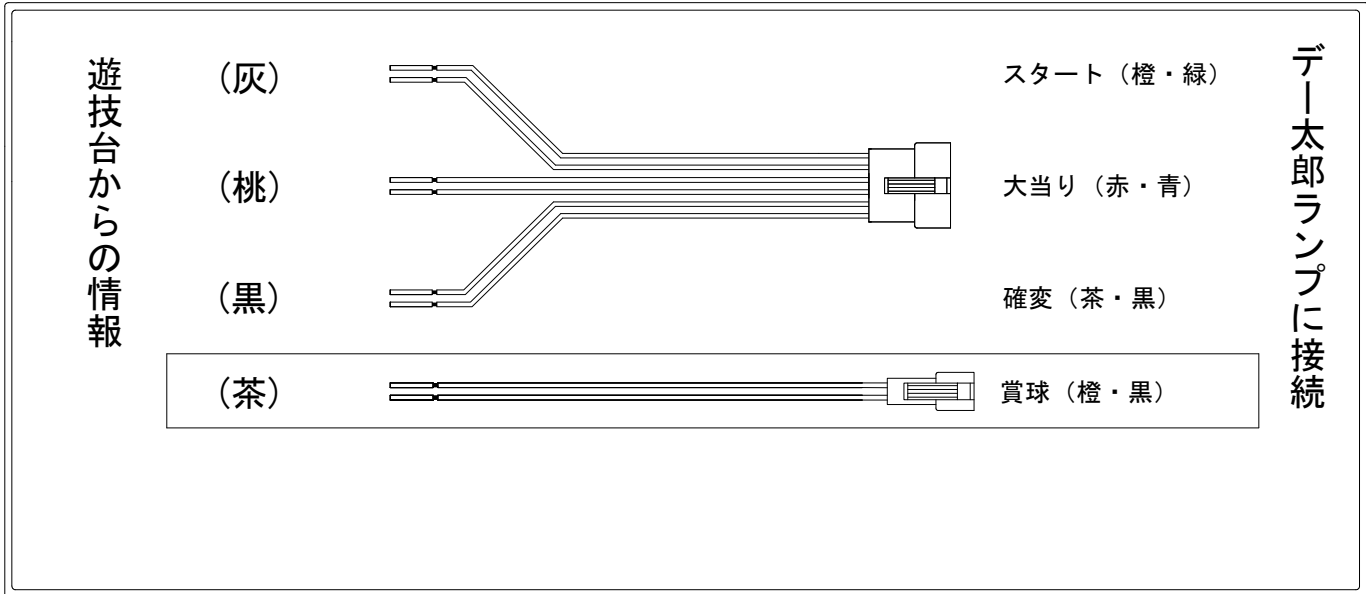

# デー太郎（パチンコ） 取付配線資料 2021年09月14日 131

メーカー名	藤商事		
機種名	P遠山の金さん2 遠山桜と華の密偵		JQA
ワンタッチ台接続ハーネス	A	DSH-H001	
賞球入力変換ハーネス	B	DYR-H182	

ハーネス結線図

外部端子板

出力情報

外部出力端子 (色)	名称	出力内容	時短	大当				
(白)	賞球	賞球払出し数10個以上記憶している場合、記憶から10減算し出力						
(緑)	扉・枠開放	ガラス扉及び内枠開放中に出力						
情報端子1 (灰)	特別図柄確定回数	スタート回数を出力(変動開始から100ms間出力)						→スタートに接続
情報端子2 (黄)	始動口	ヘソ・電チューの入賞数を出力(遊技球の通過を検知してから100ms間出力)						
情報端子3 (黒)	特殊遊技状態	大当たり中及び変動時間短縮機能作動中に出力	○	○				→確変に接続
情報端子4 (桃)	大当たり及び規定回転数到達	大当たり中及び規定回数到達時100ms間出力		○				→大当りに接続
情報端子5 (青)	左上・左下入賞口	左上入賞口スイッチまたは左下入賞口スイッチの通過数を出力						
情報端子6 (赤)	普通電動役物	電チューの入賞数を出力						
情報端子7 (橙)	右上・右下入賞口	右上入賞口スイッチまたは右下入賞口スイッチの通過数を出力						
情報端子8 (水)	役物連続作動装置	役物連続作動装置作動中に出力						
情報端子9 (茶)	メイン賞球	メイン賞球予定信号を出力						→賞球線に接続
情報端子10 (紫)	セキュリティ	不正エラーをホールコンへ出力						