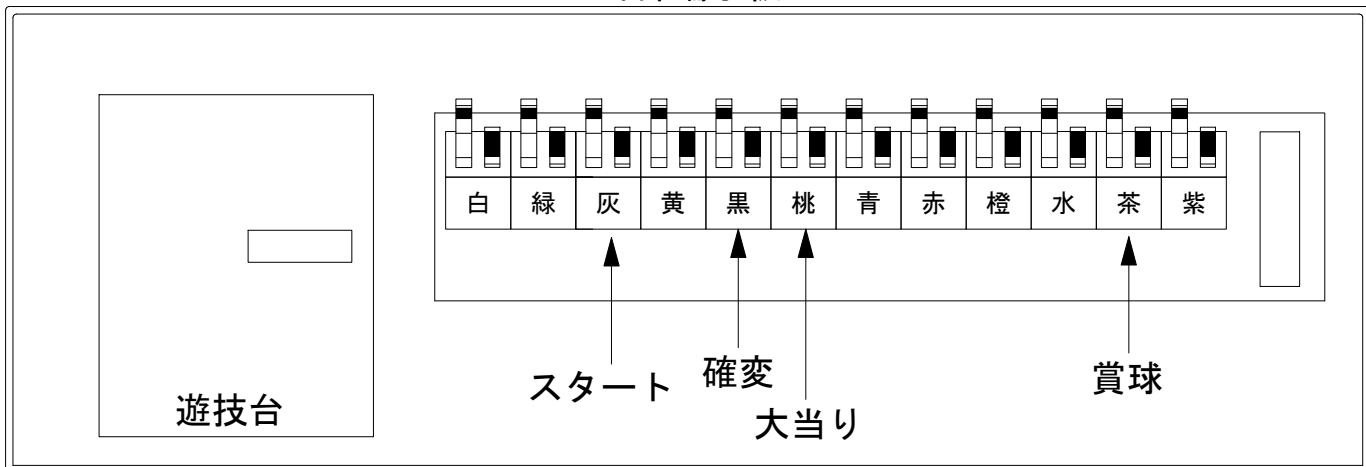

# デー太郎（パチンコ） 取付配線資料 2021年09月14日 131

メーカー名	藤商事		
機種名	P遠山の金さん2 遠山桜と華の密偵		JQA
ワンタッチ台接続ハーネス	A	DSH-H001	
賞球入力変換ハーネス	B	DYR-H182	

ハーネス結線図

外部端子板

出力情報

外部出力端子 (色)	名称	出力内容	時短	大当				
(白)	賞球	賞球払出し数10個以上記憶している場合、記憶から10減算し出力						
(緑)	扉・枠開放	ガラス扉及び内枠開放中に出力						
情報端子1 (灰)	特別図柄確定回数	スタート回数を出力(変動開始から100ms間出力)						→スタートに接続
情報端子2 (黄)	始動口	ヘソ・電チューの入賞数を出力(遊技球の通過を検知してから100ms間出力)						
情報端子3 (黒)	特殊遊技状態	大当たり中及び変動時間短縮機能作動中に出力	○	○				→確変に接続
情報端子4 (桃)	大当たり及び規定回転数到達	大当たり中及び規定回数到達時100ms間出力		○				→大当りに接続
情報端子5 (青)	左上・左下入賞口	左上入賞口スイッチまたは左下入賞口スイッチの通過数を出力						
情報端子6 (赤)	普通電動役物	電チューの入賞数を出力						
情報端子7 (橙)	右上・右下入賞口	右上入賞口スイッチまたは右下入賞口スイッチの通過数を出力						
情報端子8 (水)	役物連続作動装置	役物連続作動装置作動中に出力						
情報端子9 (茶)	メイン賞球	メイン賞球予定信号を出力						→賞球線に接続
情報端子10 (紫)	セキュリティ	不正エラーをホールコンへ出力						