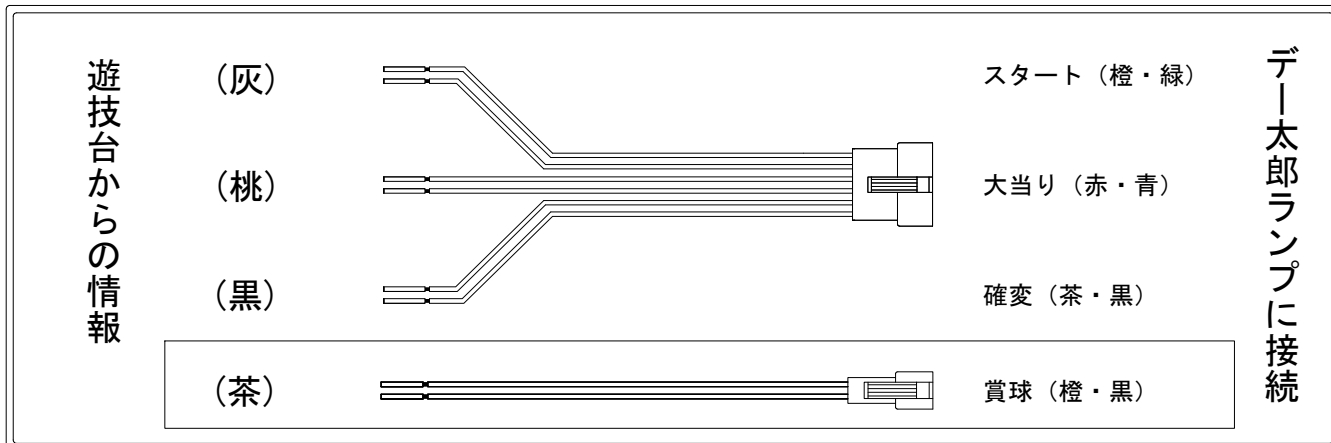

デー太郎（パチンコ） 取付配線資料 2019年11月26日 117

メーカー名	藤商事	
機種名	P 暴れん坊将軍 炎獄鬼神の怪	FW G02
ワンタッチ台接続ハーネス	A	DSH-H001
賞球入力変換ハーネス	B	DYR-H182

ハーネス結線図

外部端子板

出力情報

外部出力端子 (色)	名称	出力内容	電サポ	大当	小当		
(白)	賞球	賞球払出し数10個以上記憶している場合、記憶から10減算し出力					
(緑)	扉・枠開放	ガラス扉及び内枠開放中に出力					
情報端子1 (灰)	特別図柄確定回数	スタート回数を出力					→スタートに接続
情報端子2 (黄)	始動口	始動口の入賞数を出力					
情報端子3 (黒)	大当り及び特殊遊技状態	大当り及び通常時以外の遊技状態中及び開放延長が切れた後の最初の特図確定時間経過までの間に出力	○	○			→確変に接続
情報端子4 (桃)	大当り	役物連続作動装置作動中、条件装置作動中に出力		○			→大当りに接続
情報端子5 (青)	特別図柄1始動口	特別図柄1始動口スイッチが遊技球の通過を検知したら出力					
情報端子6 (赤)	特別図柄2始動口	特別図柄2始動口スイッチが遊技球の通過を検知したら出力					
情報端子7 (橙)	特別図柄1確定回数	特別図柄1の変動停止で出力					
情報端子8 (水)	右下入賞口	右下入賞口スイッチが遊技球の通過を検知したら出力					
情報端子9 (茶)	メイン賞球	入賞口への入賞タイミングで払出数を加算。10個単位で賞球を出力					→賞球線に接続
情報端子10 (紫)	セキュリティ	不正エラーをホールコンへ出力					