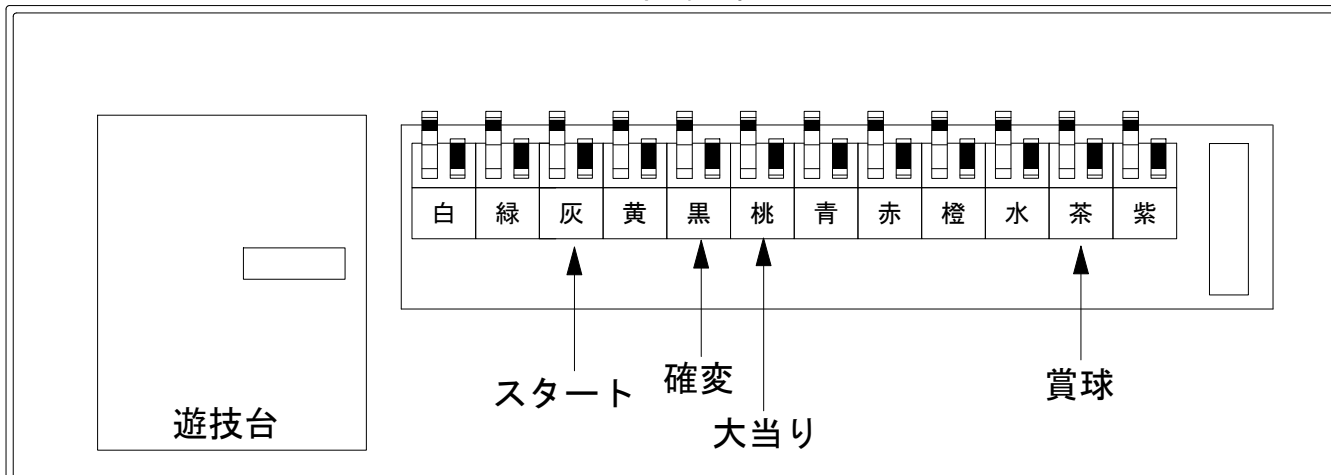

デー太郎（パチンコ） 取付配線資料 2019年11月26日 117

メーカー名	藤商事	
機種名	P 暴れん坊将軍 炎獄鬼神の怪	FW G02
ワンタッチ台接続ハーネス	A	DSH-H001
賞球入力変換ハーネス	B	DYR-H182

ハーネス結線図

外部端子板

出力情報

外部出力端子 (色)	名称	出力内容	電サポ	大当	小当		
(白)	賞球	賞球払出し数10個以上記憶している場合、記憶から10減算し出力					
(緑)	扉・枠開放	ガラス扉及び内枠開放中に出力					
情報端子1 (灰)	特別図柄確定回数	スタート回数を出力					→スタートに接続
情報端子2 (黄)	始動口	始動口の入賞数を出力					
情報端子3 (黒)	大当り及び特殊遊技状態	大当り及び通常時以外の遊技状態中及び開放延長が切れた後の最初の特図確定時間経過までの間に出力	○	○			→確変に接続
情報端子4 (桃)	大当り	役物連続作動装置作動中、条件装置作動中に出力		○			→大当りに接続
情報端子5 (青)	特別図柄1始動口	特別図柄1始動口スイッチが遊技球の通過を検知したら出力					
情報端子6 (赤)	特別図柄2始動口	特別図柄2始動口スイッチが遊技球の通過を検知したら出力					
情報端子7 (橙)	特別図柄1確定回数	特別図柄1の変動停止で出力					
情報端子8 (水)	右下入賞口	右下入賞口スイッチが遊技球の通過を検知したら出力					
情報端子9 (茶)	メイン賞球	入賞口への入賞タイミングで払出数を加算。10個単位で賞球を出力					→賞球線に接続
情報端子10 (紫)	セキュリティ	不正エラーをホールコンへ出力					