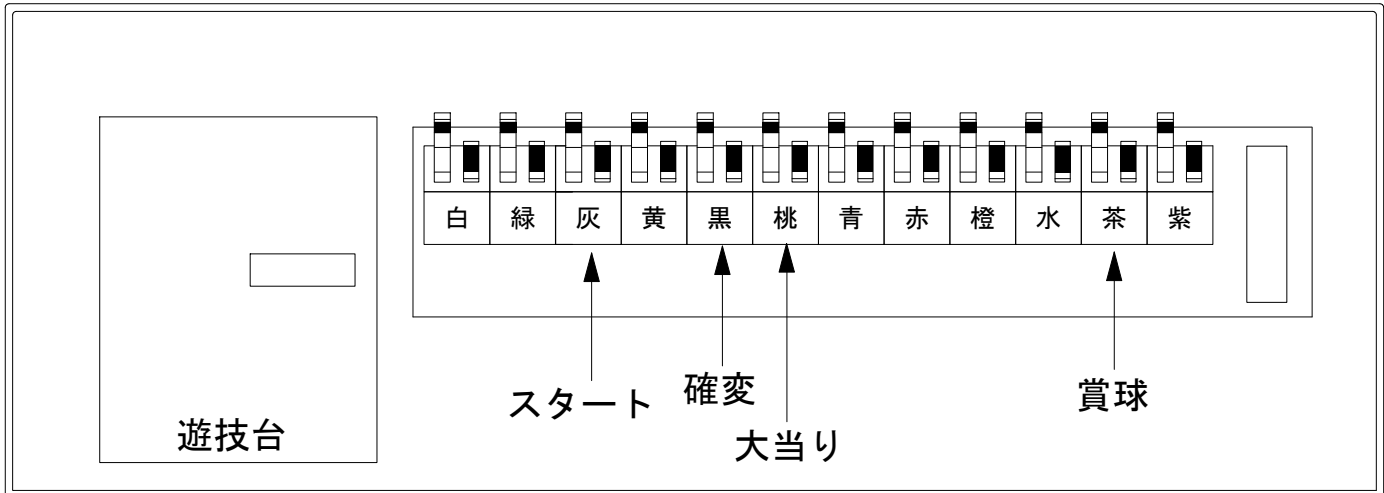

# デー太郎（パチンコ） 取付配線資料 2019年01月29日 112

メーカー名	藤商事		
機種名	P 暴れん坊将軍 炎獄鬼神の怪	FHX FAZ	
ワンタッチ台接続ハーネス	A	DSH-H001	
賞球入力変換ハーネス	B	DYR-H182	

ハーネス結線図

外部端子板

出力情報

外部出力端子	(色)	名称	出力内容	電サボ	大当	小当		
	(白)	賞球	賞球払出し数10個以上記憶している場合、記憶から10減算し出力					
	(緑)	扉・枠開放	ガラス扉及び内枠開放中に出力					
情報端子1	(灰)	特別図柄確定回数	スタート回数を出力					→スタートに接続
情報端子2	(黄)	始動口	始動口の入賞数を出力					
情報端子3	(黒)	特殊遊技状態	大当り及び通常時以外の遊技状態中及び開放延長が切れた後の最初の特図確定時間経過までの間に出力	○	○			→確変に接続
情報端子4	(桃)	大当り	役物連続作動装置作動中、条件装置作動中に出力		○			→大当りに接続
情報端子5	(青)	特殊遊技状態中の小当り	通常時以外の遊技状態中及び開放延長切れ後初回の特図変動確定までの間の小当り中に出力			○		
情報端子6	(赤)	条件装置未作動時の大入賞口	条件装置未作動時の大入賞口入賞数を出力					
情報端子7	(橙)	普通電動役物	特別図柄1右始動口スイッチが遊技球の通過を検知したら出力					
情報端子8	(水)	右下入賞口	特別図柄2始動口スイッチが遊技球の通過を検知したら出力					
情報端子9	(茶)	メイン賞球	入賞口への入賞タイミングで払出数を加算。10個単位で賞球を出力					→賞球線に接続
情報端子10	(紫)	セキュリティ	不正エラーをホールコンへ出力					