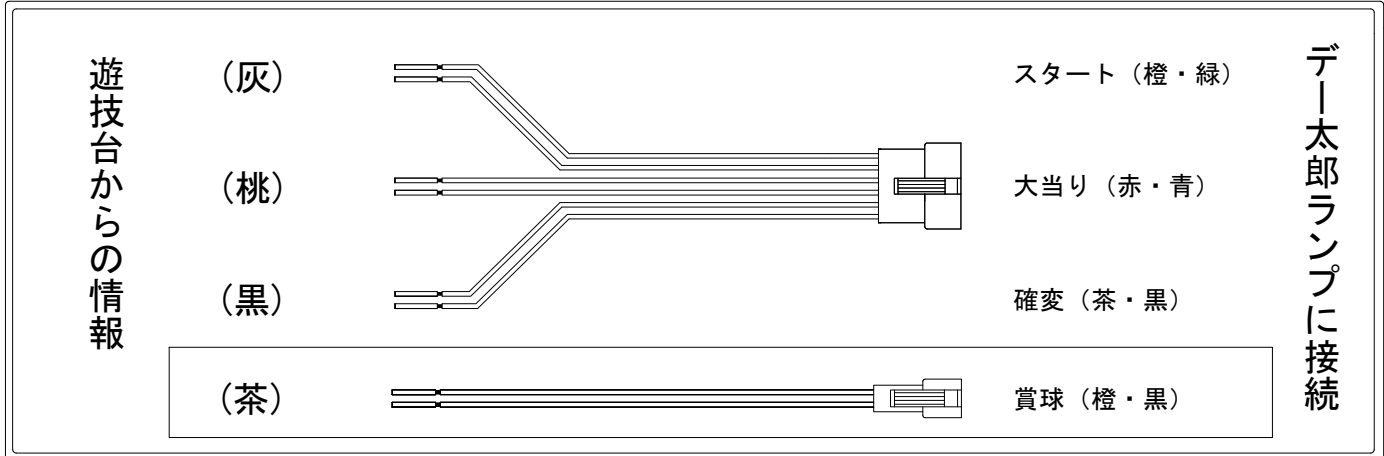

# デー太郎（パチンコ） 取付配線資料 2019年01月29日 112

メーカー名	藤商事		
機種名	P 暴れん坊将軍 炎獄鬼神の怪	FHX FAZ	
ワンタッチ台接続ハーネス	A	DSH-H001	
賞球入力変換ハーネス	B	DYR-H182	

ハーネス結線図

外部端子板

出力情報

外部出力端子	(色)	名称	出力内容	電サボ	大当	小当		
	(白)	賞球	賞球払出し数10個以上記憶している場合、記憶から10減算し出力					
	(緑)	扉・枠開放	ガラス扉及び内枠開放中に出力					
情報端子1	(灰)	特別図柄確定回数	スタート回数を出力					→スタートに接続
情報端子2	(黄)	始動口	始動口の入賞数を出力					
情報端子3	(黒)	特殊遊技状態	大当り及び通常時以外の遊技状態中及び開放延長が切れた後の最初の特図確定時間経過までの間に出力	○	○			→確変に接続
情報端子4	(桃)	大当り	役物連続作動装置作動中、条件装置作動中に出力		○			→大当りに接続
情報端子5	(青)	特殊遊技状態中の小当り	通常時以外の遊技状態中及び開放延長切れ後初回の特図変動確定までの間の小当り中に出力			○		
情報端子6	(赤)	条件装置未作動時の大入賞口	条件装置未作動時の大入賞口入賞数を出力					
情報端子7	(橙)	普通電動役物	特別図柄1右始動口スイッチが遊技球の通過を検知したら出力					
情報端子8	(水)	右下入賞口	特別図柄2始動口スイッチが遊技球の通過を検知したら出力					
情報端子9	(茶)	メイン賞球	入賞口への入賞タイミングで払出数を加算。10個単位で賞球を出力					→賞球線に接続
情報端子10	(紫)	セキュリティ	不正エラーをホールコンへ出力					