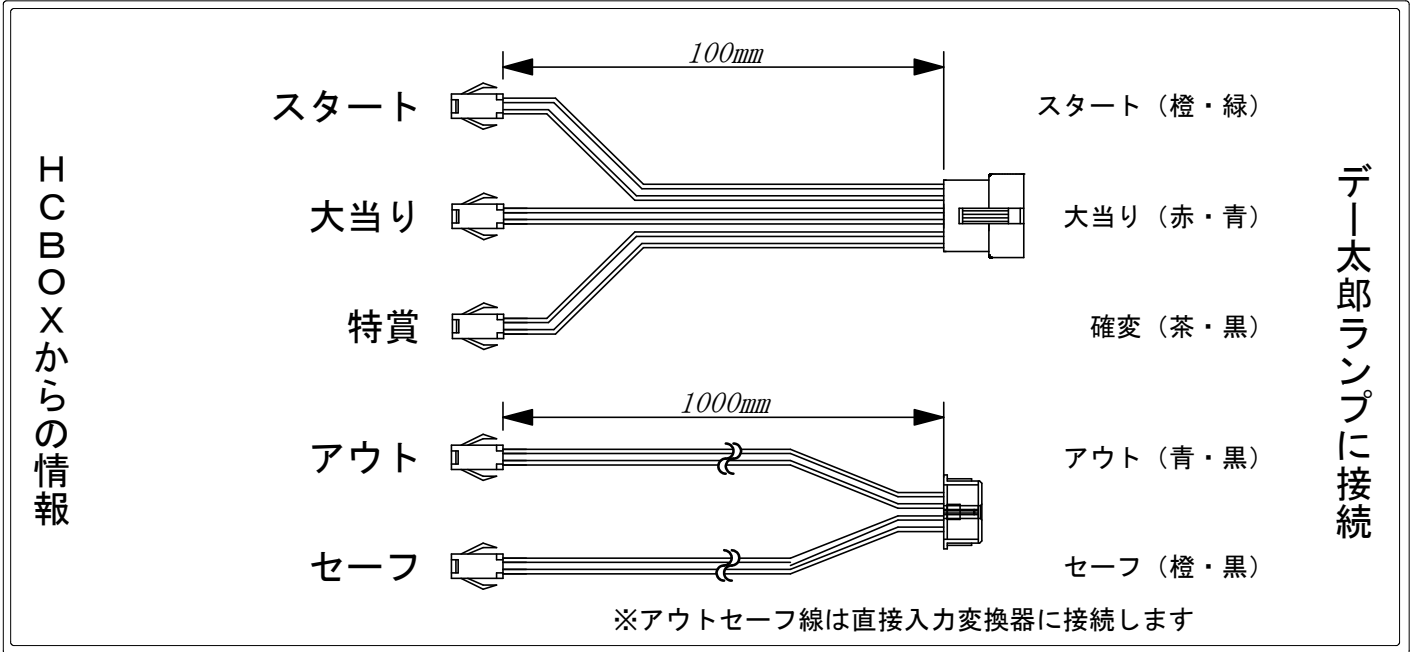

# デー太郎（パチンコ） 取付配線資料 2026年06月029日 29

メーカー名	大都技研	
機種名	eワールドダイスター	L04
ワンタッチ台接続ハーネス	入力変換ワンタッチハーネス	DSH-H018
アウトセーフ	アウトセーフ入力ハーネス	DYR-H482

## ハーネス結線図

## HCBOX出力情報

端子番号	出力情報	内容	
コネクタ1	1	発射数	発射球データ10球で1パルス出力
	2	賞球	枠制御で管理している賞球データ10球で1パルス出力
	3	扉開放	前飾りまたは裏機構部が開放状態の時に「ON」出力
	4	不正	主制御及び枠制御で不正検知時に「ON」出力
	5	図柄確定回数	左打ち中(≒通常時): 普図の変動停止時1回、右打ち中(≒時短中&当り動作中): 特図の変動停止時1回で1パルス出力
	6	全始動口	普図作動口及び始動口1 & 2 & 3 通過1球で1パルス出力
	7	普図作動口	普図作動口通過1球で1パルス出力
	8	始動口3	始動口2 & 3 通過1球で1パルス出力
	9	大当り1	大当り中または小当り中に「ON」出力
	10	大当り中+時短	大当り中、小当り中または時短中に「ON」出力
	11	高確率中	未使用
	12	時短中	時短中に「ON」出力
	13	大当り3(拡張用)	未使用
コネクタ2	14	遊技機エラー	主制御及び枠制御でエラー検出時に「ON」出力
	15	役物回数	未使用
	16	役物入賞回数	役物(大入賞口)内の各カウント口通過1球で1パルス出力
	17	特定領域通過	特定の領域通過1球で1パルス出力
	18	大当り2	未使用
	19	パルス出力拡張用1	未使用
	20	パルス出力拡張用2	未使用
	21	状態出力拡張用1	未使用
	22	状態出力拡張用2	未使用

→アウト線に接続  
→セーフ線に接続

→スタートに接続

→大当りに接続  
→確変に接続

※出力信号の詳細内容等は遊技台メーカーにお問い合わせください