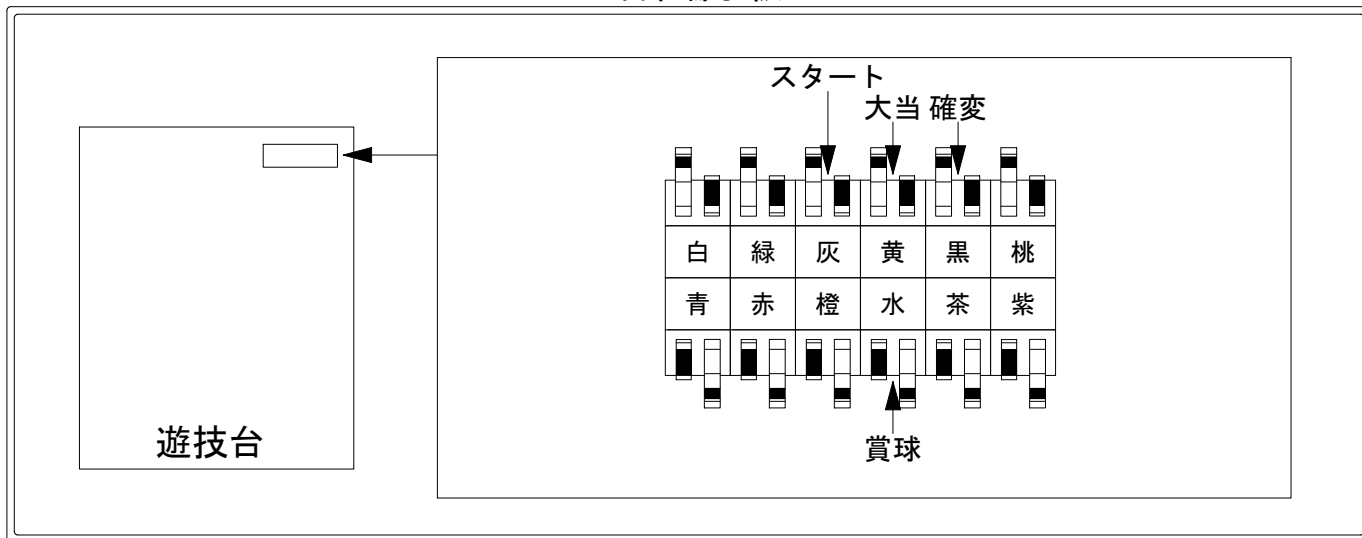

# デー太郎（パチンコ） 取付配線資料 2021年12月27日 20

メーカー名	大都技研		
機種名	P Re : ゼロから始める異世界生活 鬼がかりver. M08		
ワンタッチ台接続ハーネス	<b>A</b>	DSH-H001	
賞球入力変換ハーネス	<b>B</b>	DYR-H182	

## ハーネス結線図

## 外部端子板

## 出力情報

コネクタ	色	名称	出力内容	時短	大当	
CN1	白	賞球	賞球時に遊技球10個の払い出し時にON			
CN2	緑	扉開放	フロントドアまたは内枠開放時にON			
CN3	灰	図柄確定回数	特図1または特図2変動停止時にON			→スタートに接続
CN4	黄	大当り1	大当り図柄による大当り中、V入賞による大当り中ON		○	→大当りに接続
CN5	黒	大当り2	大当り図柄による大当り中、V入賞による大当り中又は時短中ON	○	○	→確変に接続
CN6	桃	大当り3	大当り図柄による大当り中、V入賞による大当り中又は電チュー作動中ON		○	
CN7	青	大当り4	大当り図柄による大当り中、V入賞による大当り中又は特定の時短図柄によるc時短作動時にON		○	
CN8	赤	時短図柄	時短図柄によるc時短作動時にON			
CN9	橙	始動口	始動口1、始動口2の入賞時にON			
CN10	水	メイン賞球	賞球予定合計数10個以上検知時にON			→賞球線に接続
CN11	茶	セキュリティ	電源投入時、エラー検知時にON			
CN12	紫	アウト球	アウトスイッチ通過合計数10個検知時にON			