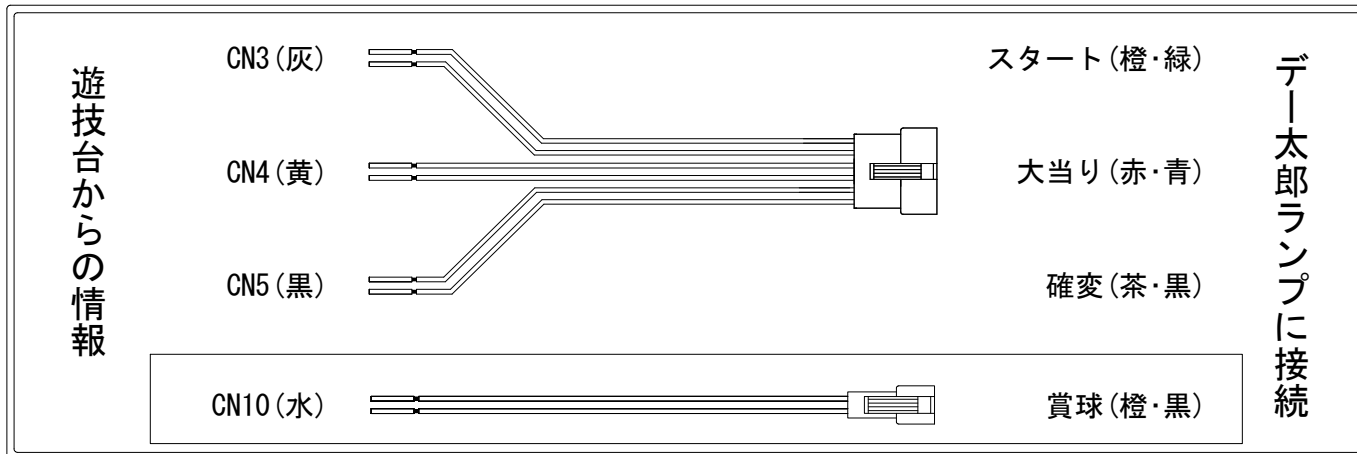

# デー太郎（パチンコ） 取付配線資料 2021年12月27日 20

メーカー名	大都技研		
機種名	P Re : ゼロから始める異世界生活 鬼がかりver. M08		
ワンタッチ台接続ハーネス	<b>A</b>	DSH-H001	
賞球入力変換ハーネス	<b>B</b>	DYR-H182	

## ハーネス結線図

## 外部端子板

## 出力情報

コネクタ	色	名称	出力内容	時短	大当	
CN1	白	賞球	賞球時に遊技球10個の払い出し時にON			
CN2	緑	扉開放	フロントドアまたは内枠開放時にON			
CN3	灰	図柄確定回数	特図1または特図2変動停止時にON			→スタートに接続
CN4	黄	大当り1	大当り図柄による大当り中、V入賞による大当り中ON		○	→大当りに接続
CN5	黒	大当り2	大当り図柄による大当り中、V入賞による大当り中又は時短中ON	○	○	→確変に接続
CN6	桃	大当り3	大当り図柄による大当り中、V入賞による大当り中又は電チュー作動中ON		○	
CN7	青	大当り4	大当り図柄による大当り中、V入賞による大当り中又は特定の時短図柄によるc時短作動時にON		○	
CN8	赤	時短図柄	時短図柄によるc時短作動時にON			
CN9	橙	始動口	始動口1、始動口2の入賞時にON			
CN10	水	メイン賞球	賞球予定合計数10個以上検知時にON			→賞球線に接続
CN11	茶	セキュリティ	電源投入時、エラー検知時にON			
CN12	紫	アウト球	アウトスイッチ通過合計数10個検知時にON			