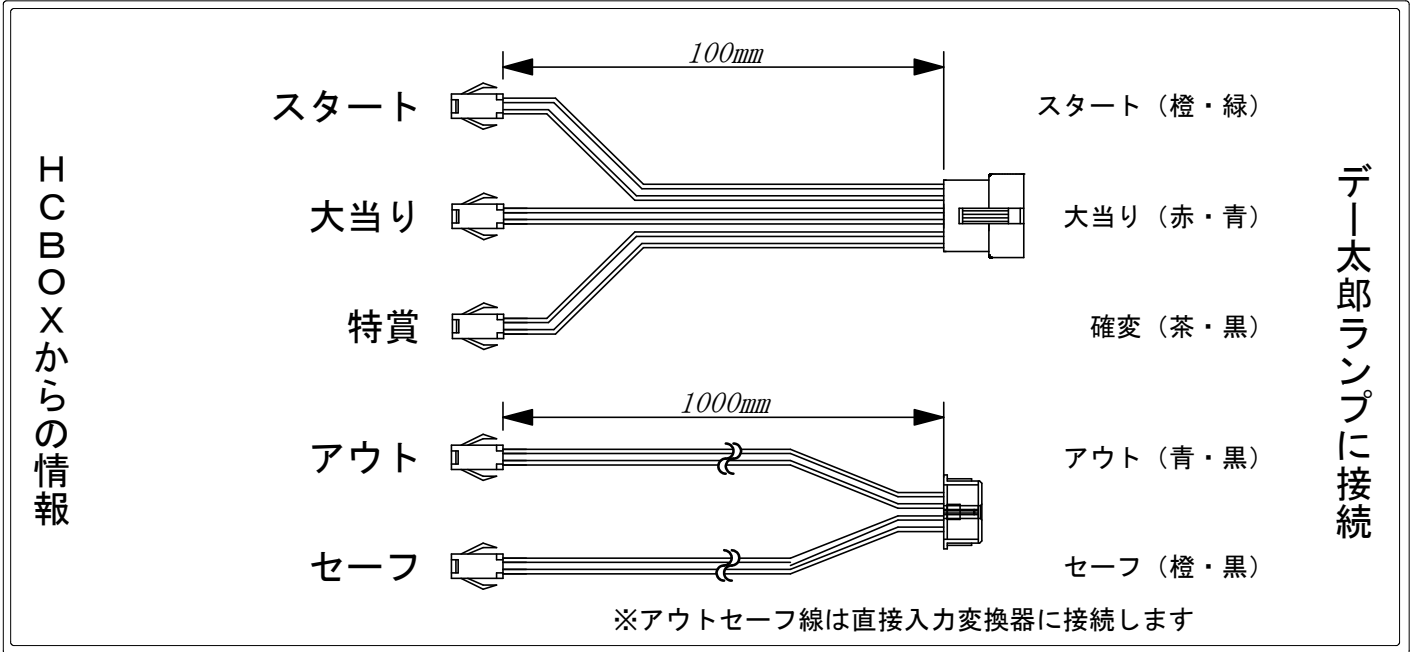

デー太郎（パチンコ） 取付配線資料 2026年04月30日 136

メーカー名	D-light	
機種名	eカケグルイ	LTT-NV LTT-KR
ワンタッチ台接続ハーネス	入力変換ワンタッチハーネス	DSH-H018
アウトセーフ	アウトセーフ入力ハーネス	DYR-H482

ハーネス結線図

HCBOX出力情報

端子番号	出力情報	内容	
コネクタ1	1	発射数	発射球データ10球で1パルス出力
	2	賞球	賞球データ10球で1パルス出力
	3	扉開放	扉開放中、及び枠開放中にON出力
	4	不正	主制御・枠制御で不正検出時にON出力
	5	図柄確定回数	変動開始時が非時短中の特別図柄1停止1回で1パルス出力 時短中の普通図柄が停止時に変動開始時と同一の遊技状態であれば1回で1パルス出力
	6	全始動口	全始動口通過1球で1パルス出力
	7	始動口1	中始動口スイッチ通過1球で1パルス出力
	8	始動口2	右始動口スイッチ通過1球で1パルス出力
	9	大当り1	大当り中、小当り中に出力
	10	大当り中+時短+確変	条件装置作動中及び特別電動役物作動中、変動時間短縮機能作動中、時短中に変動を開始した特別図柄の変動開始から図柄確定の終了時に特別図柄2の保留が0まで、時短中に変動を開始した普通変動開始から普通印終了まで、特別図柄2変動開始から図柄確定終了まで出力
	11	高確率中	未使用
	12	時短中	変動時間短縮機能作動中にON出力
	13	大当り3	L T 中に出力
コネクタ2	14	遊技機エラー	主制御・枠制御でエラー検出、RWMエラー、入賞異常、通信異常等に出力
	15	役物回数	未使用
	16	役物入賞回数	大入賞口カウントスイッチ通過1球で1パルス出力
	17	特定領域通過	特定領域スイッチ通過で1パルス出力
	18	大当り2	大当り中、小当り中に出力
	19	パルス出力拡張用1	未使用
	20	パルス出力拡張用2	未使用
	21	状態出力拡張用1	未使用
	22	状態出力拡張用2	未使用

→アウト線に接続
→セーフ線に接続

→スタートに接続

→大当りに接続
→確変に接続

→ラッキートリガーに接続 ※1
(汎用入力1~4)

※1 ラッキートリガーを表現する際に接続します。
対応機種及び対応バージョンがあり、オプションハーネス、設定変更が必要となります。

※出力信号の詳細内容等はメーカー遊技台にお問い合わせください