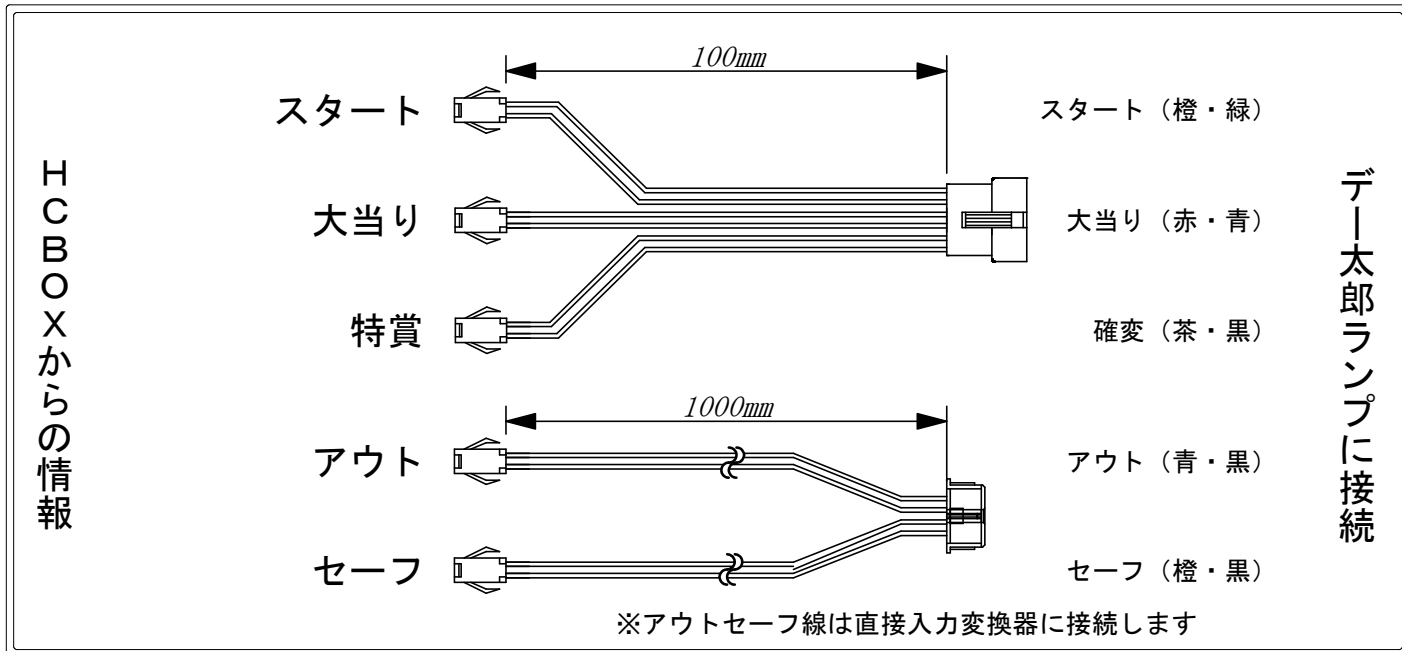

# デー太郎（パチンコ） 取付配線資料 2026年06月01日 87

メーカー名	ビスティ	
機種名	e 東京喰種 超デカ超一撃ver.	MW
ワンタッチ台接続ハーネス	入力変換ワンタッチハーネス	DSH-H018
アウトセーフ	アウトセーフ入力ハーネス	DYR-H482

## ハーネス結線図

## HCBOX出力情報

端子番号	出力情報	内容	
コネクタ1	1	発射数	発射数10球毎に出力
	2	賞球	賞球10球毎に出力
	3	扉開放	扉開放中に出力
	4	不正	磁石エラー、電波エラー、不正入賞エラー、不正検知等に出力
	5	図柄確定回数	特別図柄1および特別図柄2の停止毎、または特定状態で変動を開始した普通図柄の変動停止毎に出力
	6	全始動口	始動口1および始動口2への入賞毎に出力
	7	始動口1	始動口1への入賞毎に出力
	8	始動口2	始動口2への入賞毎に出力
	9	大当たり1	全ての大当たり中、小当たり中に出力
	10	大当たり中+時短	全ての大当たり中、小当たり中および右打ち状態中に出力
	11	---	---
	12	時短中	高ベース中に出力
	13	---	---
コネクタ2	14	遊技機エラー	枠エラー検出時、管理遊技機内通信異常等に出力
	15	---	---
	16	役物入賞個数	大入賞口入賞時に出力
	17	特定領域通過	特定領域通過時に出力
	18	大当たり2	全ての大当たり中に出力
	19	拡張出力1	特定状態の普通図柄時に出力
	20	---	---
	21	拡張出力3	LT状態中に出力
	22	---	---

→アウト線に接続  
→セーフ線に接続

→スタートに接続

→大当たり接続  
→確変に接続

→ラッキーリガーに接続 ※1  
(汎用入力1~4)

※1 ラッキーリガーを表現する際に接続します。  
対応機種及び対応バージョンがあり、オプションハーネス、設定変更が必要となります。

※出力信号の詳細内容等はメーカー遊技台にお問い合わせください