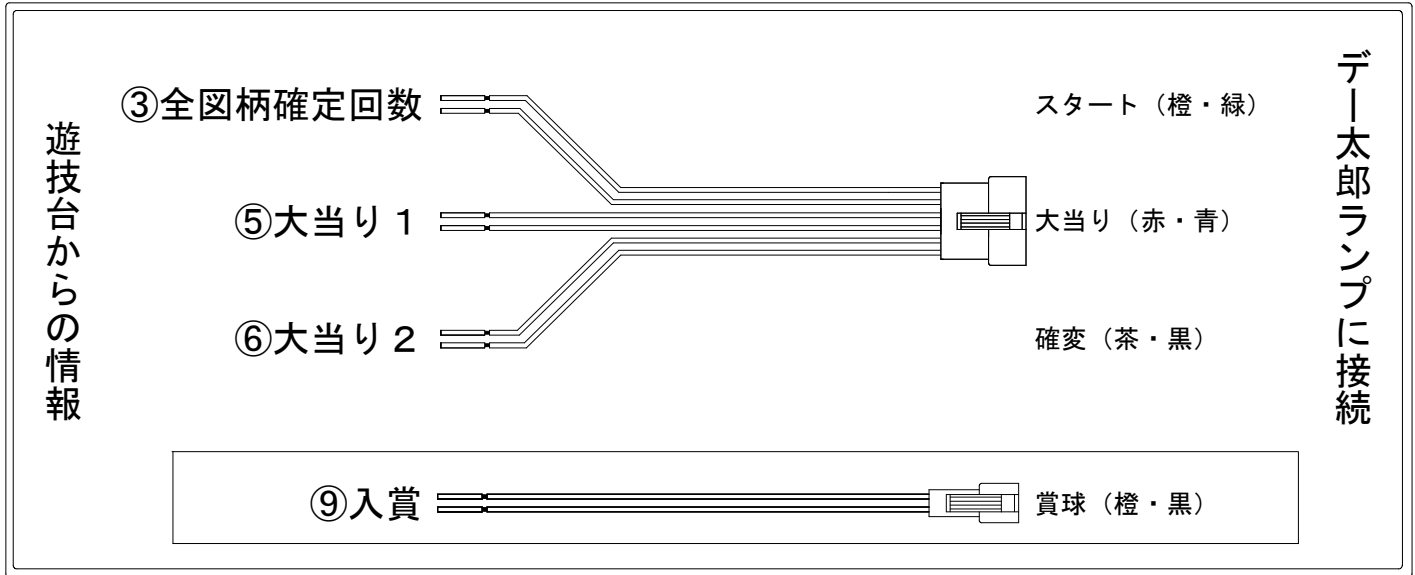

メーカー名	ビスティ		
機種名	ぱちんこ シン・エヴァンゲリオン	129 LT ver.	MV
ワンタッチ台接続ハーネス	A		DSH-H001
賞球入力変換ハーネス	B		DYR-H182

ハーネス結線図

外部端子板

出力情報

端子番号	端子色	出力情報	内容	大当	高	入
①	白	賞球	賞球10個毎にON			
②	緑	扉・枠開放	遊技機の前枠および内枠が開放中にON			
③	灰	全図柄確定回数	特別図柄1および特別図柄2の停止毎にON			
④	黄	全始動口	始動口1および始動口2への入賞毎にON			
⑤	黒	大当り1	大当たり中および小当たり中ON	○		
⑥	桃	大当り2	大当たり中および右打ち状態中ON	○	○	
⑦	青	大当り3	大当たり中および小当たり中ON	○		
⑧	赤	アウト	アウト確認スイッチ通過時、10個毎にON			
⑨	橙	入賞	全ての入賞口入賞時、賞球10個毎にON			
⑩	水	セキュリティ	電源投入時、異常入賞、磁気、電波、スイッチ異常検出時にON			
⑫	茶	盤面出力1	始動口1への入賞毎にON			
⑬	紫	盤面出力2	始動口2への入賞毎にON			
⑭	黄緑	盤面出力3	大当たり中にON	○		
⑮	ロゼ	呼出	呼出ボタン押下中ON			

→スタートに接続

→大当りに接続

→確変に接続

→賞球線に接続