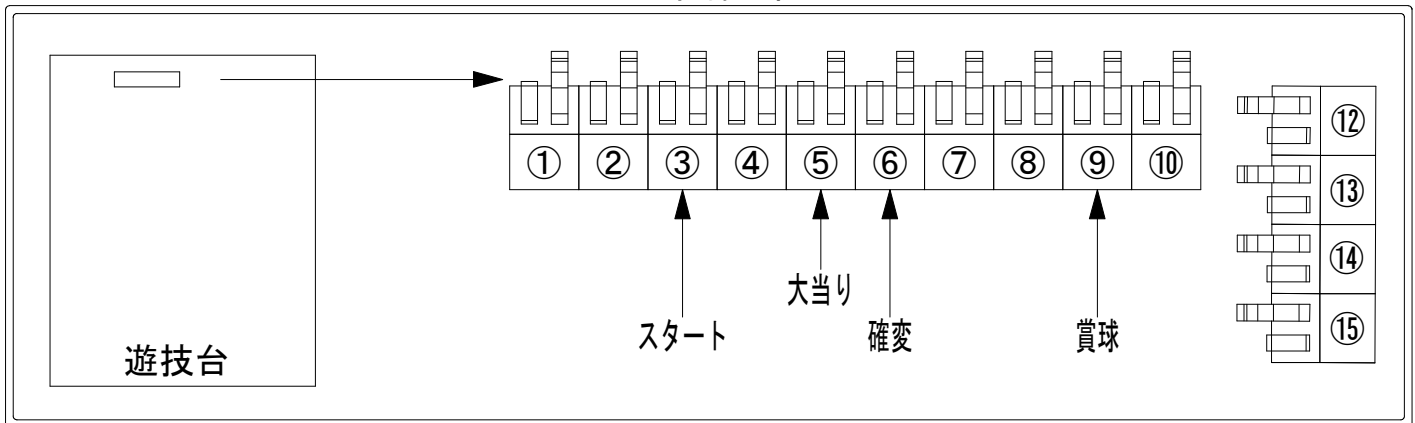

メーカー名	ビスティ		
機種名	ぱちんこ シン・エヴァンゲリオン	129 LT ver.	MV
ワンタッチ台接続ハーネス	A		DSH-H001
賞球入力変換ハーネス	B		DYR-H182

ハーネス結線図

外部端子板

出力情報

端子番号	端子色	出力情報	内容	大当	高	入
①	白	賞球	賞球10個毎にON			
②	緑	扉・枠開放	遊技機の前枠および内枠が開放中にON			
③	灰	全図柄確定回数	特別図柄1および特別図柄2の停止毎にON			
④	黄	全始動口	始動口1および始動口2への入賞毎にON			
⑤	黒	大当り1	大当たり中および小当たり中ON	○		
⑥	桃	大当り2	大当たり中および右打ち状態中ON	○	○	
⑦	青	大当り3	大当たり中および小当たり中ON	○		
⑧	赤	アウト	アウト確認スイッチ通過時、10個毎にON			
⑨	橙	入賞	全ての入賞口入賞時、賞球10個毎にON			
⑩	水	セキュリティ	電源投入時、異常入賞、磁気、電波、スイッチ異常検出時にON			
⑫	茶	盤面出力1	始動口1への入賞毎にON			
⑬	紫	盤面出力2	始動口2への入賞毎にON			
⑭	黄緑	盤面出力3	大当たり中にON	○		
⑮	ロゼ	呼出	呼出ボタン押下中ON			

→スタートに接続

→大当りに接続

→確変に接続

→賞球線に接続