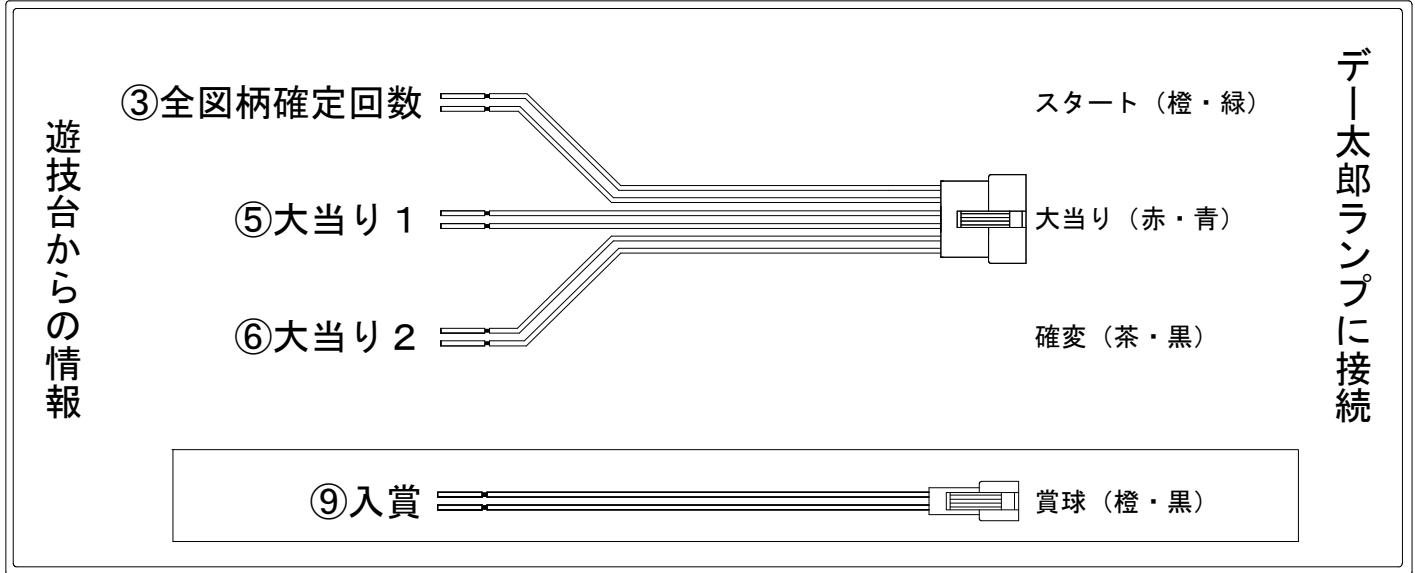

デー太郎（パチンコ）取付配線資料 2025年01月28日 80

メーカー名	ビスティ		
機種名	PAシン・エヴァンゲリオン 99 遊タイム付 ごらくver. GO		
ワンタッチ台接続ハーネス	A	DSH-H001	
賞球入力変換ハーネス	B	DYR-H182	

ハーネス結線図

外部端子板

出力情報

端子番号	端子色	出力情報	内容	大当り	高ベース	遊タイム
①	白	賞球	賞球10個毎にON			
②	緑	扉・枠開放	遊技機の前枠および内枠が開放中にON			
③	灰	全図柄確定回数	特別図柄1および特別図柄2の停止毎にON			
④	黄	全始動口	始動口1および始動口2への入賞毎にON			
⑤	黒	大当り 1	大当り中ON	○		
⑥	桃	大当り 2	大当り中および高ベース中ON	○	○	
⑦	青	大当り 3	大当り中および規定回数到達時に0.2秒ON	○		○
⑧	赤	アウト	アウト確認スイッチ通過時、10個毎にON			
⑨	橙	入賞	全ての入賞口入賞時、賞球10個毎にON			
⑩	水	セキュリティ	電源投入時、異常入賞、磁気、電波、スイッチ異常検出時にON			
⑫	茶	盤面出力 1	始動口1への入賞毎にON			
⑬	紫	盤面出力 2	始動口2への入賞毎にON			
⑭	黄緑	盤面出力 3	規定回数到達時に0.2秒ON			○
⑮	ロゼ	呼出	呼出ボタン押下中ON			

→スタートに接続

→大当りに接続

→確変に接続

→賞球線に接続