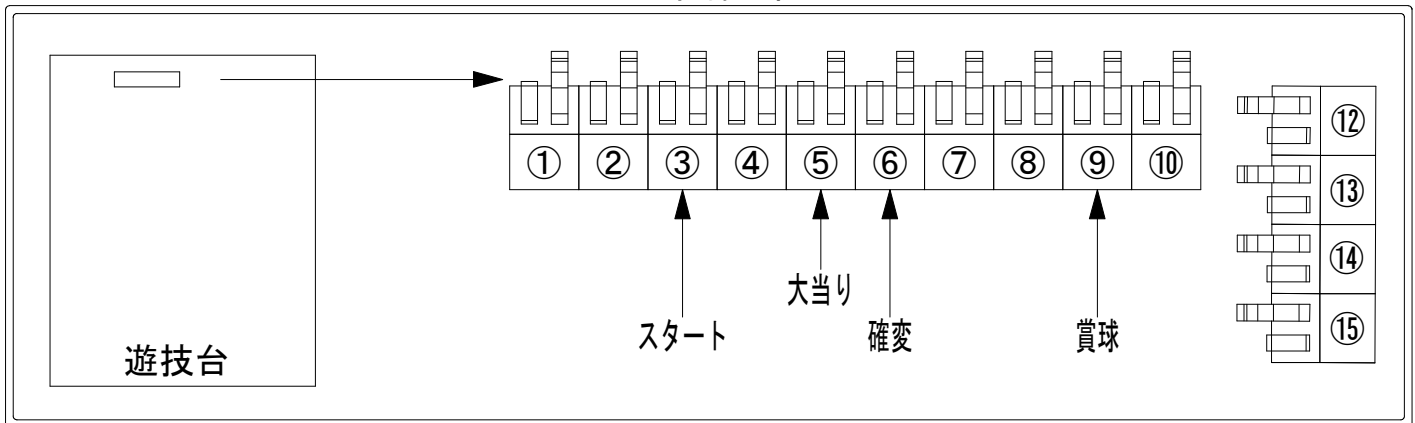

デー太郎（パチンコ）取付配線資料 2025年01月28日 80

メーカー名	ビスティ		
機種名	PAシン・エヴァンゲリオン 99 遊タイム付 ごらくver. GO		
ワンタッチ台接続ハーネス	A	DSH-H001	
賞球入力変換ハーネス	B	DYR-H182	

ハーネス結線図

外部端子板

出力情報

端子番号	端子色	出力情報	内容	大当り	高ベース	遊タイム
①	白	賞球	賞球10個毎にON			
②	緑	扉・枠開放	遊技機の前枠および内枠が開放中にON			
③	灰	全図柄確定回数	特別図柄1および特別図柄2の停止毎にON			
④	黄	全始動口	始動口1および始動口2への入賞毎にON			
⑤	黒	大当り 1	大当り中ON	○		
⑥	桃	大当り 2	大当り中および高ベース中ON	○	○	
⑦	青	大当り 3	大当り中および規定回数到達時に0.2秒ON	○		○
⑧	赤	アウト	アウト確認スイッチ通過時、10個毎にON			
⑨	橙	入賞	全ての入賞口入賞時、賞球10個毎にON			
⑩	水	セキュリティ	電源投入時、異常入賞、磁気、電波、スイッチ異常検出時にON			
⑫	茶	盤面出力 1	始動口1への入賞毎にON			
⑬	紫	盤面出力 2	始動口2への入賞毎にON			
⑭	黄緑	盤面出力 3	規定回数到達時に0.2秒ON			○
⑮	ロゼ	呼出	呼出ボタン押下中ON			

→スタートに接続

→大当りに接続

→確変に接続

→賞球線に接続