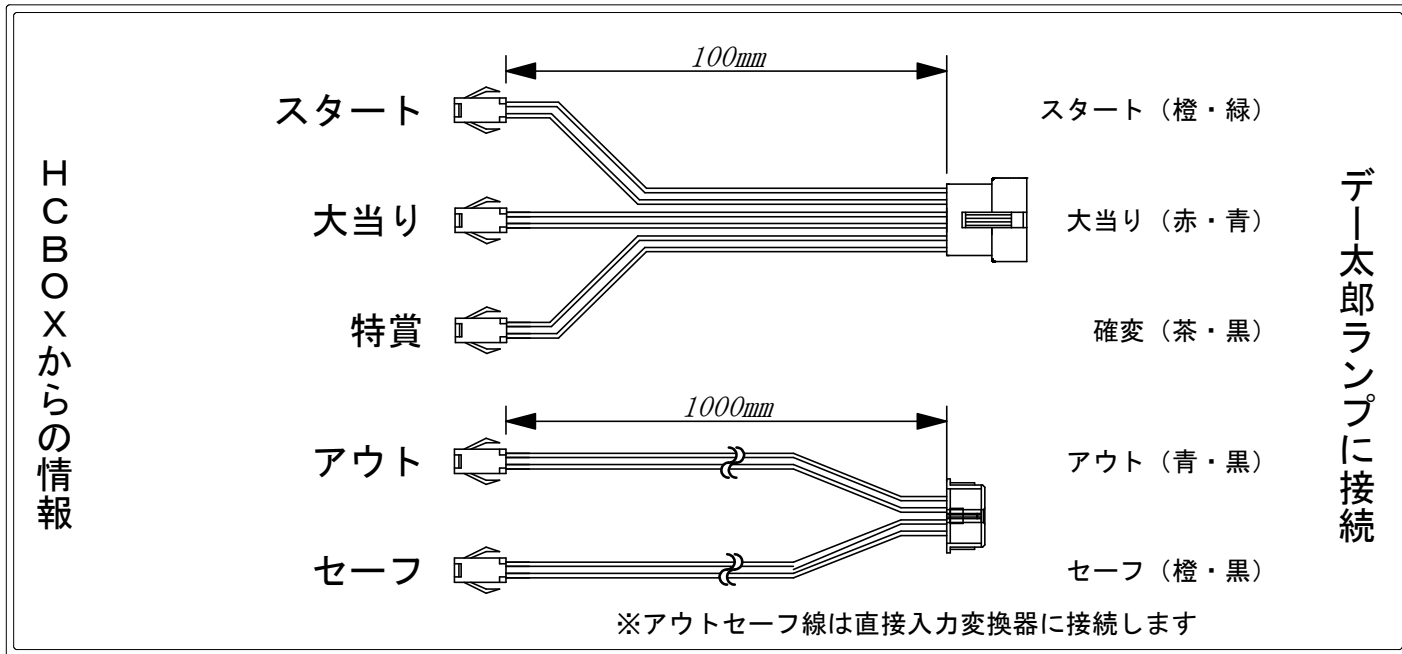

デー太郎（パチンコ） 取付配線資料 2024年12月09日 79

メーカー名	ビスティ	
機種名	e ゴジラ対エヴァンゲリオン セカンドインパクトG 破壊神覚醒 bA	
ワンタッチ台接続ハーネス	入力変換ワンタッチハーネス	DSH-H018
アウトセーフ	アウトセーフ入力ハーネス	DYR-H482

ハーネス結線図

HCBOX出力情報

端子番号	出力情報	内容		
コネクタ1	1	発射数	発射数10球毎に出力	→アウト線に接続 →セーフ線に接続
	2	賞球	賞球10球毎に出力	
	3	扉開放	扉開放中に出力	
	4	不正	磁石エラー、電波エラー、不正入賞エラー、不正検知等に出力	
	5	図柄確定回数	特別図柄および特別図柄2の停止毎に出力	→スタートに接続
	6	全始動口	始動口1および始動口2への入賞毎に出力	
	7	始動口1	始動口1への入賞毎に出力	
	8	始動口2	始動口2への入賞毎に出力	
	9	大当り1	全ての大当り中に出力	→大当りに接続 →確変に接続
	10	大当り中+時短+確変	全ての大当り中、高確率中および高ベース中に出力	
	11	高確率中	高確率中に出力	
	12	時短中	高ベース中に出力	
	13	---	---	
コネクタ2	14	遊技機エラー	枠エラー検出時、管理遊技機内通信異常等に出力	
	15	---	---	
	16	役物入賞個数	大入賞口入賞時に出力	
	17	---	---	
	18	大当り2	全ての大当り中に出力	
	19	拡張出力1	cタイム成功時(高ベース突入時)に出力	
	20	---	---	
	21	拡張出力3	大当り中および右打ち中に出力	
	22	---	---	

※出力信号の詳細内容等はメーカー遊技台にお問い合わせください