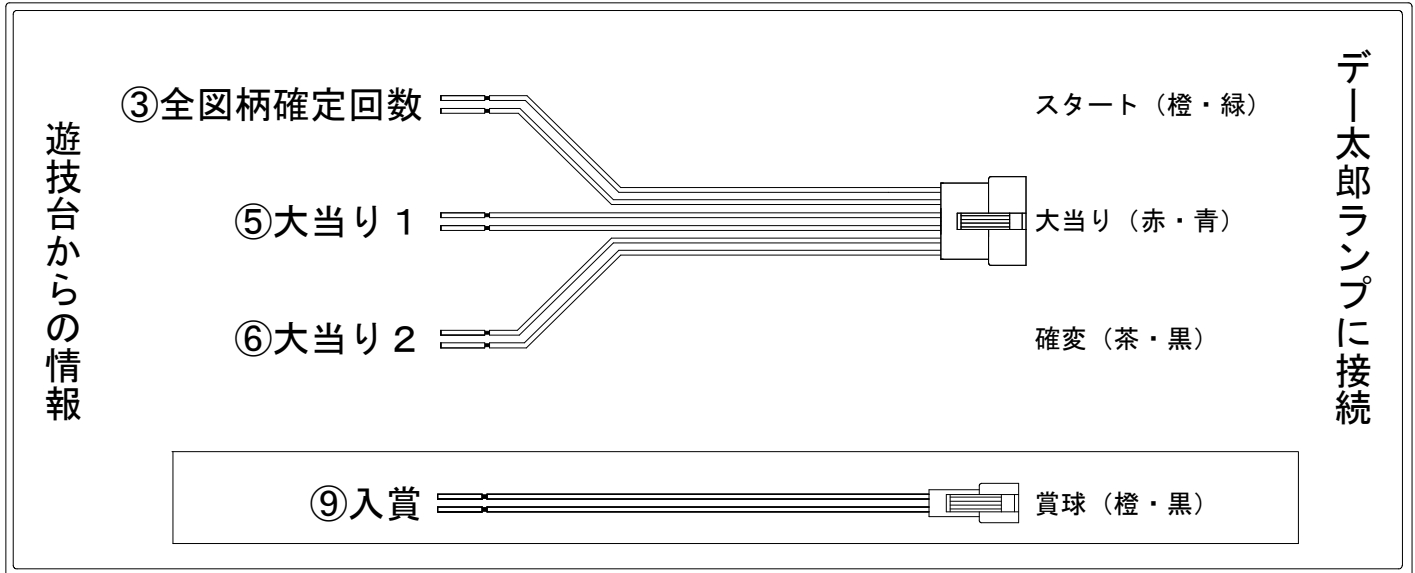

デー太郎（パチンコ） 取付配線資料 2024年11月26日 78

メーカー名	ビスティ		
機種名	Pゴジラ対エヴァンゲリオン セカンドインパクト G R		
ワンタッチ台接続ハーネス	A	DSH-H001	
賞球入力変換ハーネス	B	DYR-H182	

ハーネス結線図

外部端子板

出力情報

端子番号	端子色	出力情報	内容	大当り	高入	
①	白	賞球	賞球10個毎にON			
②	緑	扉・枠開放	遊技機の前枠および内枠が開放中にON			
③	灰	全図柄確定回数	特別図柄1および特別図柄2の停止毎にON			→スタートに接続
④	黄	全始動口	始動口1および始動口2への入賞毎にON			
⑤	黒	大当り 1	大当り中およびシン・バトルモード中の特定の図柄による小当り中ON	○		→大当りに接続
⑥	桃	大当り 2	大当り中および右打ち状態中ON	○	○	→確変に接続
⑦	青	大当り 3	大当り中およびシン・バトルモード中の特定の図柄による小当り中ON	○		
⑧	赤	アウト	アウト確認スイッチ通過時、10個毎にON			
⑨	橙	入賞	全ての入賞口入賞時、賞球10個毎にON			→賞球線に接続
⑩	水	セキュリティ	電源投入時、異常入賞、磁気、電波、スイッチ異常検出時にON			
⑫	茶	盤面出力 1	始動口1への入賞毎にON			
⑬	紫	盤面出力 2	始動口2への入賞毎にON			
⑭	黄緑	盤面出力 3	大当り中にON	○		
⑮	ロゼ	呼出	呼出ボタン押下中ON			