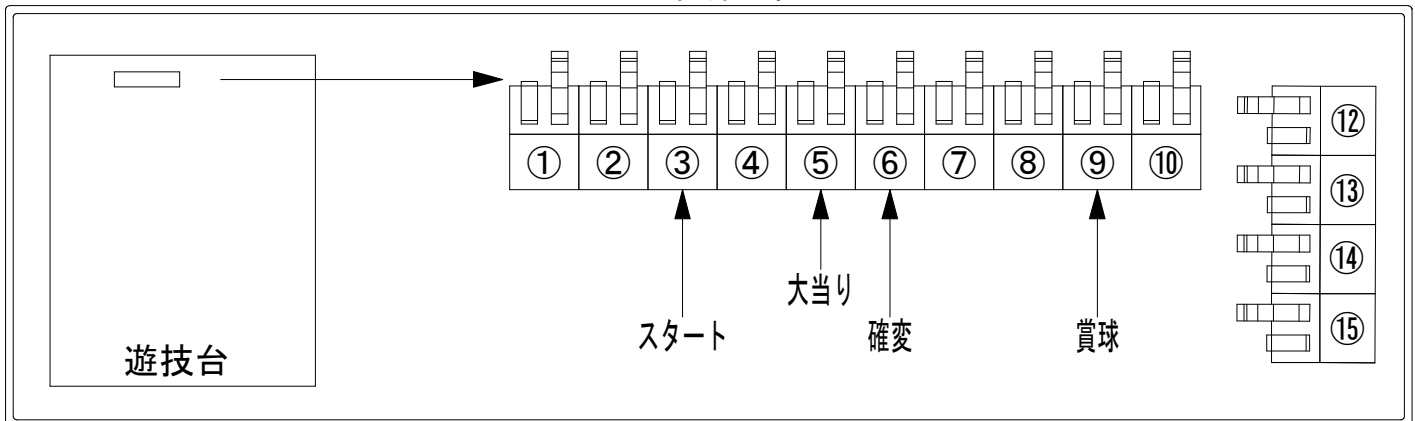

デー太郎（パチンコ） 取付配線資料 2024年11月26日 78

メーカー名	ビスティ		
機種名	Pゴジラ対エヴァンゲリオン セカンドインパクト G R		
ワンタッチ台接続ハーネス	A	DSH-H001	
賞球入力変換ハーネス	B	DYR-H182	

ハーネス結線図

外部端子板

出力情報

端子番号	端子色	出力情報	内容	大当り	高入	
①	白	賞球	賞球10個毎にON			
②	緑	扉・枠開放	遊技機の前枠および内枠が開放中にON			
③	灰	全図柄確定回数	特別図柄1および特別図柄2の停止毎にON			→スタートに接続
④	黄	全始動口	始動口1および始動口2への入賞毎にON			
⑤	黒	大当り 1	大当り中およびシン・バトルモード中の特定の図柄による小当り中ON	○		→大当りに接続
⑥	桃	大当り 2	大当り中および右打ち状態中ON	○	○	→確変に接続
⑦	青	大当り 3	大当り中およびシン・バトルモード中の特定の図柄による小当り中ON	○		
⑧	赤	アウト	アウト確認スイッチ通過時、10個毎にON			
⑨	橙	入賞	全ての入賞口入賞時、賞球10個毎にON			→賞球線に接続
⑩	水	セキュリティ	電源投入時、異常入賞、磁気、電波、スイッチ異常検出時にON			
⑫	茶	盤面出力 1	始動口1への入賞毎にON			
⑬	紫	盤面出力 2	始動口2への入賞毎にON			
⑭	黄緑	盤面出力 3	大当り中にON	○		
⑮	ロゼ	呼出	呼出ボタン押下中ON			