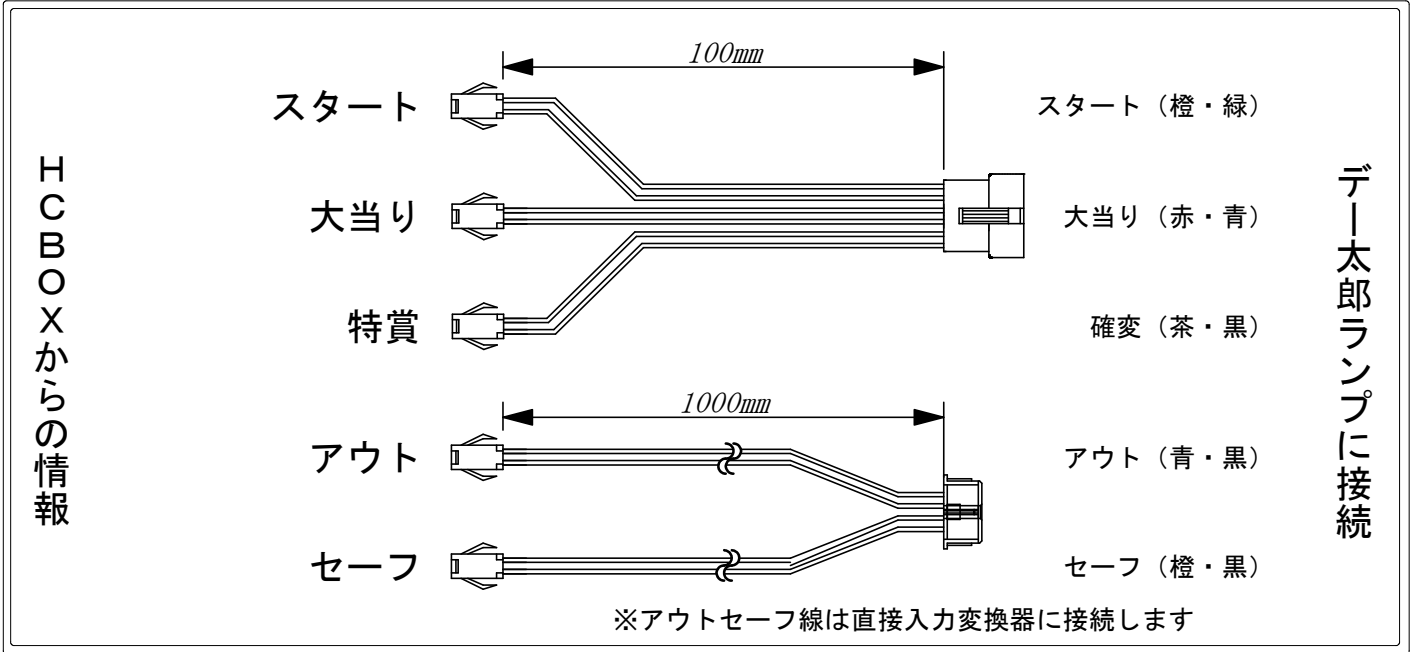

デー太郎（パチンコ） 取付配線資料 2024年02月27日 76

メーカー名	ビスティ		
機種名	スマパチ シン・エヴァンゲリオン Type ゲンドウ K		
ワンタッチ台接続ハーネス	入力変換ワンタッチハーネス	DSH-H018	
アウトセーフ	アウトセーフ入力ハーネス	DYR-H482	

ハーネス結線図

HCBOX出力情報

端子番号	出力情報	内容		
コネクタ1	1	発射数	発射数10球毎に出力	→アウト線に接続 →セーフ線に接続
	2	賞球	賞球10球毎に出力	
	3	扉開放	扉開放中に出力	→スタートに接続
	4	不正	磁石エラー、電波エラー、不正入賞エラー、不正検知等に出力	
	5	図柄確定回数	特別図柄および特別図柄2の停止毎に出力	
	6	全始動口	始動口1および始動口2への入賞毎に出力	→大当りに接続 →確変に接続
	7	始動口1	始動口1への入賞毎に出力	
	8	始動口2	始動口2への入賞毎に出力	
	9	大当り1	全ての大当り中に出力	
	10	大当り中+時短+確変	全ての大当り中、高確率中および高ベース中に出力	
	11	高確率中	高確率中に出力	
	12	時短中	高ベース中に出力	
	13	---	---	
コネクタ2	14	遊技機エラー	枠エラー検出時、管理遊技機内通信異常等に出力	
	15	---	---	
	16	役物入賞個数	大入賞口入賞時に出力	
	17	---	---	
	18	大当り2	全ての大当り中に出力	
	19	拡張出力1	cタイム成功時(高ベース突入時)に出力	
	20	---	---	
	21	拡張出力3	大当り中および右打ち中に出力	
	22	---	---	

※出力信号の詳細内容等はメーカー遊技台にお問い合わせください