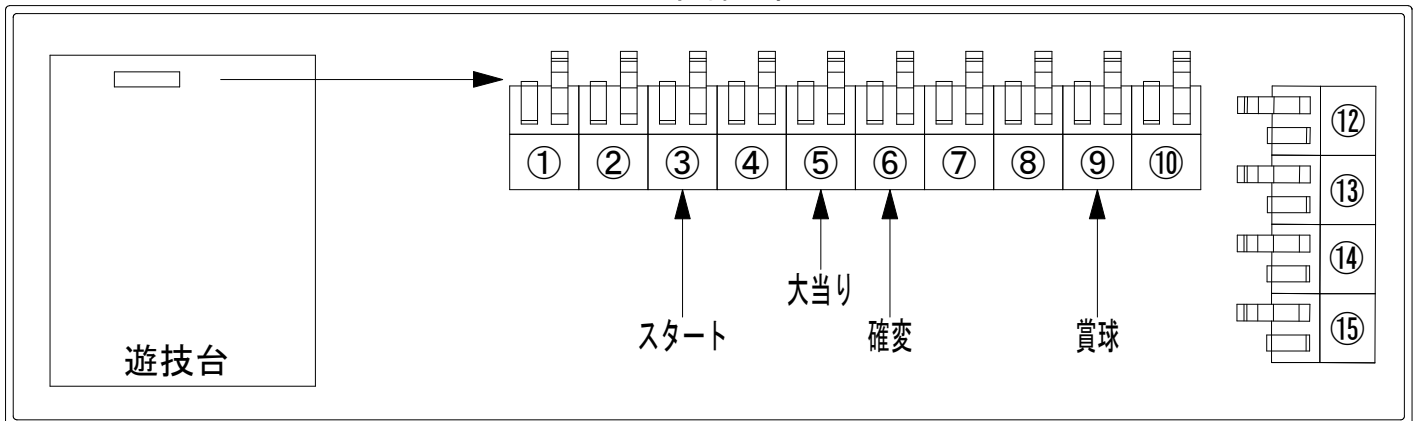

デー太郎（パチンコ）取付配線資料 2023年12月11日 74

メーカー名	ビスティ		
機種名	ぱちんこ	シン・エヴァンゲリオン Type レイ	X
ワンタッチ台接続ハーネス	A	DSH-H001	
賞球入力変換ハーネス	B	DYR-H182	

ハーネス結線図

外部端子板

出力情報

端子番号	端子色	出力情報	内容	大当	高	入	
①	白	賞球	賞球10個毎にON				
②	緑	扉・枠開放	遊技機の前枠および内枠が開放中にON				
③	灰	全図柄確定回数	特別図柄1および特別図柄2の停止毎にON				→スタートに接続
④	黄	全始動口	始動口1および始動口2への入賞毎にON				
⑤	黒	大当り 1	大当り中ON	○			→大当りに接続
⑥	桃	大当り 2	大当り中および高ベース中ON	○	○		→確変に接続
⑦	青	大当り 3	大当り中ON	○			
⑧	赤	アウト	アウト確認スイッチ通過時、10個毎にON				
⑨	橙	入賞	全ての入賞口入賞時、賞球10個毎にON				→賞球線に接続
⑩	水	セキュリティ	電源投入時、異常入賞、磁気、電波、スイッチ異常検出時にON				
⑫	茶	盤面出力 1	始動口1への入賞毎にON				
⑬	紫	盤面出力 2	始動口2への入賞毎にON				
⑭	黄緑	盤面出力 3	大当り中ON	○			
⑮	ロゼ	呼出し	呼出しボタン押下中ON				