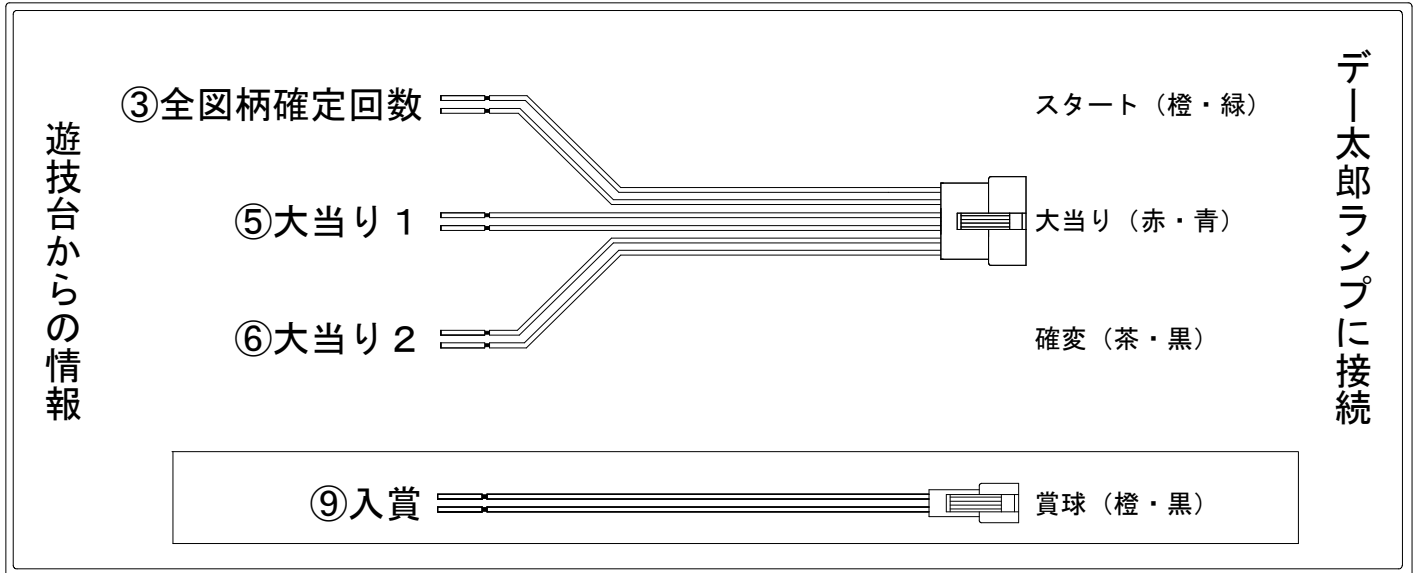

デー太郎（パチンコ）取付配線資料 2023年12月11日 74

メーカー名	ビスティ		
機種名	ぱちんこ	シン・エヴァンゲリオン Type レイ	X
ワンタッチ台接続ハーネス	A	DSH-H001	
賞球入力変換ハーネス	B	DYR-H182	

ハーネス結線図

外部端子板

出力情報

端子番号	端子色	出力情報	内容	大当	高	入	
①	白	賞球	賞球10個毎にON				
②	緑	扉・枠開放	遊技機の前枠および内枠が開放中にON				
③	灰	全図柄確定回数	特別図柄1および特別図柄2の停止毎にON				→スタートに接続
④	黄	全始動口	始動口1および始動口2への入賞毎にON				
⑤	黒	大当り 1	大当り中ON	○			→大当りに接続
⑥	桃	大当り 2	大当り中および高ベース中ON	○	○		→確変に接続
⑦	青	大当り 3	大当り中ON	○			
⑧	赤	アウト	アウト確認スイッチ通過時、10個毎にON				
⑨	橙	入賞	全ての入賞口入賞時、賞球10個毎にON				→賞球線に接続
⑩	水	セキュリティ	電源投入時、異常入賞、磁気、電波、スイッチ異常検出時にON				
⑫	茶	盤面出力 1	始動口1への入賞毎にON				
⑬	紫	盤面出力 2	始動口2への入賞毎にON				
⑭	黄緑	盤面出力 3	大当り中ON	○			
⑮	ロゼ	呼出し	呼出しボタン押下中ON				