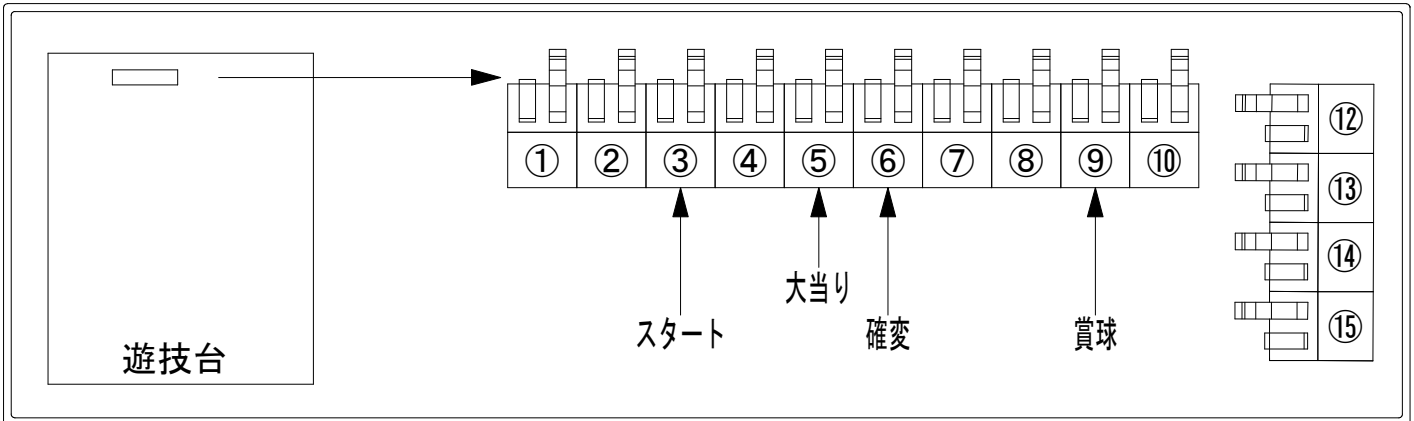

デー太郎（パチンコ） 取付配線資料 2024年02月27日 73-1

メーカー名	ビスティ	
機種名	コードギア反逆のルージュ Rebellion to Re;surrection 3V 3Y	
ワンタッチ台接続ハーネス	A	DSH-H001
賞球入力変換ハーネス	B	DYR-H182

ハーネス結線図

外部端子板

出力情報

端子番号	端子色	出力情報	内容	高ベース	大当			
①	白	賞球	賞球10個毎にON					
②	緑	扉・枠開放	遊技機の前枠および内枠が開放中にON					
③	灰	全図柄確定回数	特別図柄1および特別図柄2の停止毎にON					
④	黄	全始動口	始動口1および始動口2への入賞毎にON					
⑤	黒	大当り1	大当り中および小当り中ON		○			
⑥	桃	大当り2	大当り中および高ベース中ON(小当り中含む)	○	○			
⑦	青	大当り3	大当り中および小当り中ON		○			
⑧	赤	アウト	アウト確認スイッチ通過時、10個毎にON					
⑨	橙	入賞	全ての入賞口入賞時、賞球10個毎にON					
⑩	水	セキュリティ	電源投入時、異常入賞、磁気、電波、スイッチ異常検出時にON					
⑫	茶	盤面出力1	始動口1への入賞毎にON					
⑬	紫	盤面出力2	始動口2への入賞毎にON					
⑭	黄緑	盤面出力3	大当り中ON		○			
⑮	ロゼ	盤面出力4	大当り中ON		○			

→スタートに接続

→大当りに接続

→確変に接続

→賞球線に接続