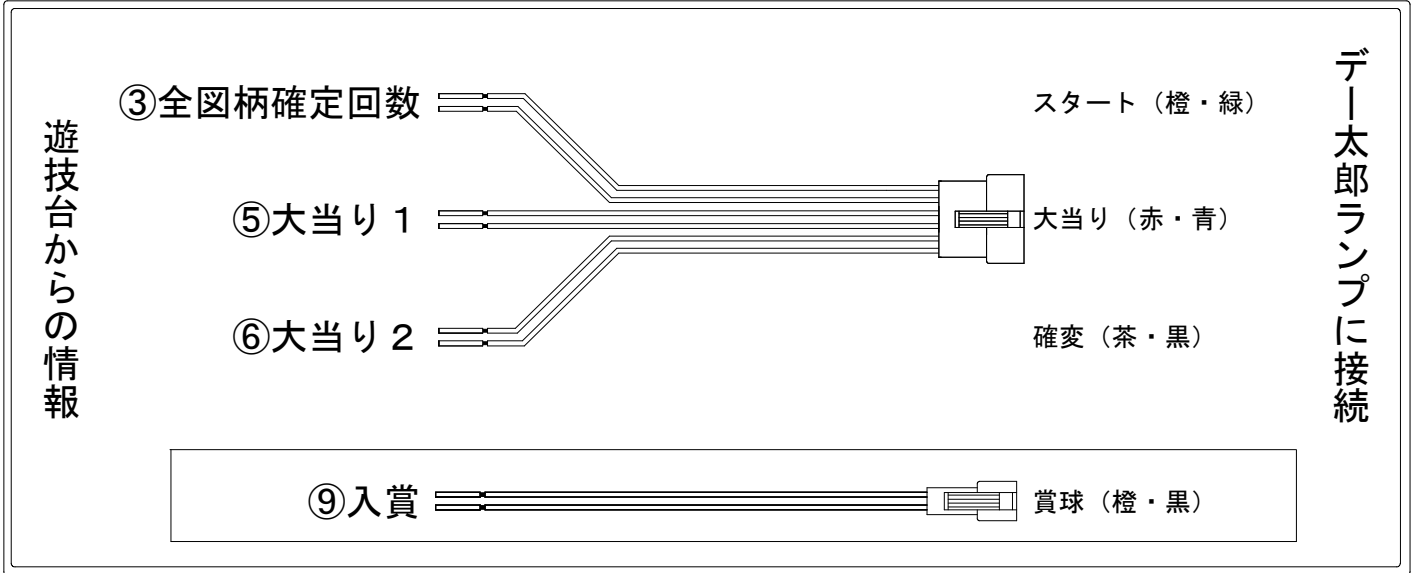

デー太郎（パチンコ） 取付配線資料 2024年02月27日 73-1

メーカー名	ビスティ	
機種名	コードギア反逆のルージュ Rebellion to Re;surrection 3V 3Y	
ワンタッチ台接続ハーネス	A	DSH-H001
賞球入力変換ハーネス	B	DYR-H182

ハーネス結線図

外部端子板

出力情報

端子番号	端子色	出力情報	内容	高ベース	大当			
①	白	賞球	賞球10個毎にON					
②	緑	扉・枠開放	遊技機の前枠および内枠が開放中にON					
③	灰	全図柄確定回数	特別図柄1および特別図柄2の停止毎にON					
④	黄	全始動口	始動口1および始動口2への入賞毎にON					
⑤	黒	大当り1	大当り中および小当り中ON		○			
⑥	桃	大当り2	大当り中および高ベース中ON(小当り中含む)	○	○			
⑦	青	大当り3	大当り中および小当り中ON		○			
⑧	赤	アウト	アウト確認スイッチ通過時、10個毎にON					
⑨	橙	入賞	全ての入賞口入賞時、賞球10個毎にON					
⑩	水	セキュリティ	電源投入時、異常入賞、磁気、電波、スイッチ異常検出時にON					
⑫	茶	盤面出力1	始動口1への入賞毎にON					
⑬	紫	盤面出力2	始動口2への入賞毎にON					
⑭	黄緑	盤面出力3	大当り中ON		○			
⑮	ロゼ	盤面出力4	大当り中ON		○			

→スタートに接続

→大当りに接続

→確変に接続

→賞球線に接続