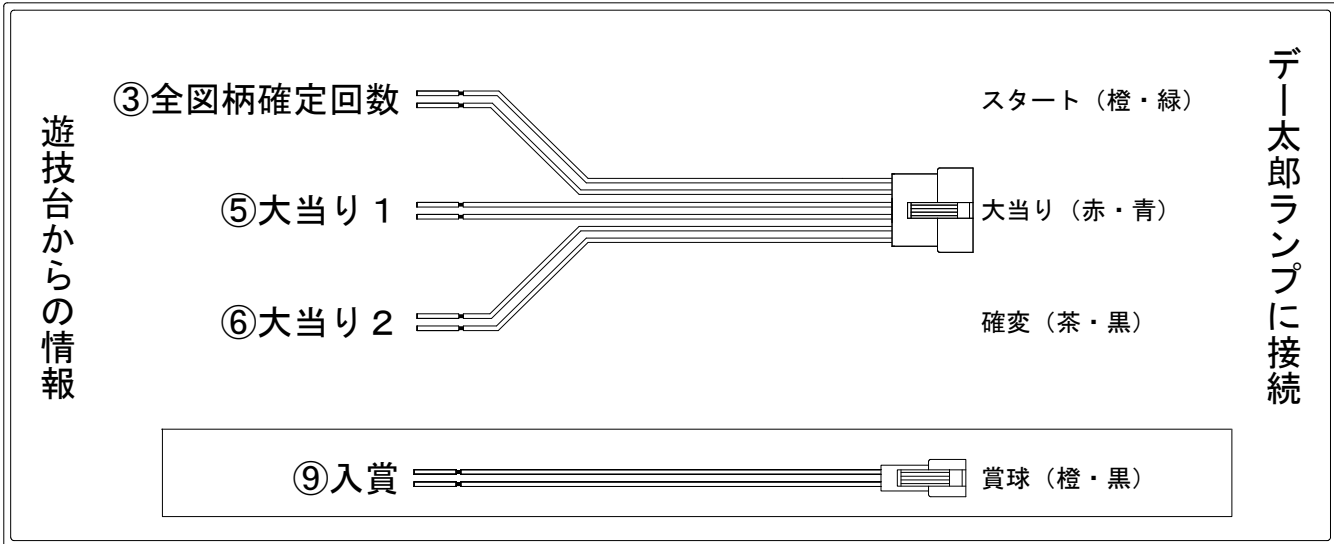

デー太郎（パチンコ） 取付配線資料 2019年08月27日 61

メーカー名	ビスティ		
機種名	Pエヴァンゲリオン13	プレミアムモデル	YR
ワンタッチ台接続ハーネス	A		DSH-H001
賞球入力変換ハーネス	B		DYR-H182

ハーネス結線図

外部端子板

出力情報

端子番号	端子色	出力情報	内容	高ベース	大当			
①	白	賞球	賞球10個毎にON					
②	緑	扉・枠開放	遊技機の前枠および内枠が開放中にON					
③	灰	全図柄確定回数	特別図柄1及び特別図柄2の停止毎にON					→スタートに接続
④	黄	全始動口	始動口1および始動口2への入賞毎にON					
⑤	黒	大当り 1	大当り中ON		○			→大当りに接続
⑥	桃	大当り 2	大当り中、高ベース中および高確率時の低ベースON	○	○			→確変に接続
⑦	青	大当り 3	高確率時の低ベース中ON					
⑧	赤	大当り 4	高ベース中ON	○				
⑨	橙	入賞	全ての入賞口入賞時、賞球10個毎にON					→賞球線に接続
⑩	水	セキュリティ	電源投入時、異常入賞、磁気、電波、スイッチ異常検出時にON					