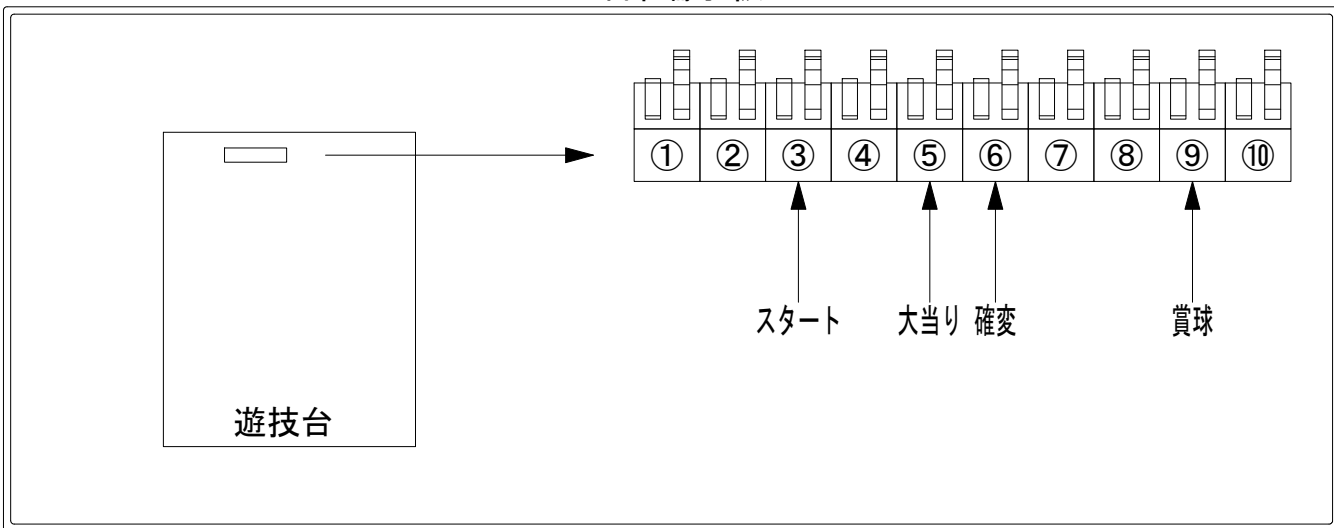

デー太郎（パチンコ） 取付配線資料 2019年08月27日 61

メーカー名	ビスティ		
機種名	Pエヴァンゲリオン13	プレミアムモデル	YR
ワンタッチ台接続ハーネス	A		DSH-H001
賞球入力変換ハーネス	B		DYR-H182

ハーネス結線図

外部端子板

出力情報

端子番号	端子色	出力情報	内容	高ベース	大当			
①	白	賞球	賞球10個毎にON					
②	緑	扉・枠開放	遊技機の前枠および内枠が開放中にON					
③	灰	全図柄確定回数	特別図柄1及び特別図柄2の停止毎にON					→スタートに接続
④	黄	全始動口	始動口1および始動口2への入賞毎にON					
⑤	黒	大当り 1	大当り中ON		○			→大当りに接続
⑥	桃	大当り 2	大当り中、高ベース中および高確率時の低ベースON	○	○			→確変に接続
⑦	青	大当り 3	高確率時の低ベース中ON					
⑧	赤	大当り 4	高ベース中ON	○				
⑨	橙	入賞	全ての入賞口入賞時、賞球10個毎にON					→賞球線に接続
⑩	水	セキュリティ	電源投入時、異常入賞、磁気、電波、スイッチ異常検出時にON					