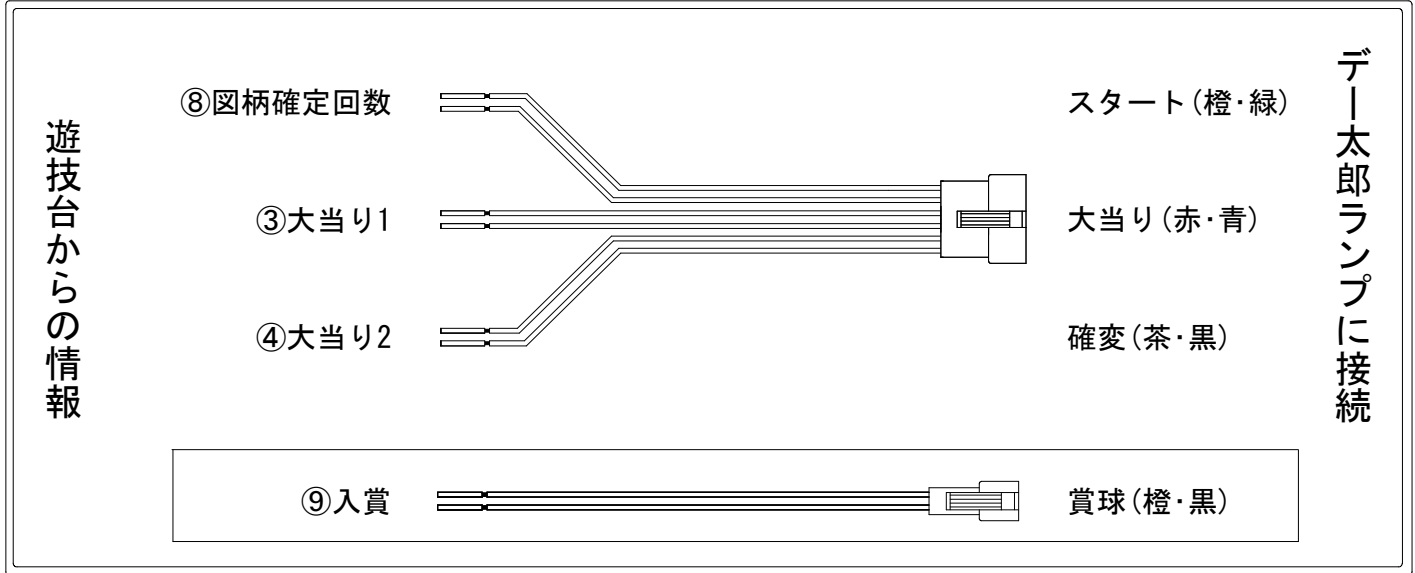

デー太郎（パチンコ） 取付配線資料 2023年05月18日 09

メーカー名	A-g o n		
機種名	P大線香花火		X
ワンタッチ台接続ハーネス	A	DSH-H001	
賞球入力変換ハーネス	B	DYR-H182	

ハーネス結線図

外部端子板

出力情報

番号	色	信号	内容	時短	大当		
①	白	賞球	賞球払い出し10個ごとに0.1秒出力				
②	緑	扉開放	扉・枠の開放中に出力				
③	灰	大当り1	大当り中に出力		○		→大当りに接続
④	黄	大当り2	大当り中+右打ち継続中に出力	○	○		→確変に接続
⑤	黒	役物回数	普通電動役物1(センター役物)入賞口の開放開始時に0.1秒出力				
⑥	桃	役物入賞回数	普通電動役物1(センター役物)入賞時に0.1秒出力				
⑦	青	始動口	普図1作動口スイッチ及び普図1作動ゲートスイッチの通過検出時に0.1秒出力				
⑧	赤	図柄確定回数	図柄確定時に0.1秒出力				→スタートに接続
⑨	橙	入賞	入賞による賞球予定の球数10個ごとに0.1秒出力				→賞球線に接続
⑩	水	セキュリティ	ラムクリア時、不正行為検出時等に出力				