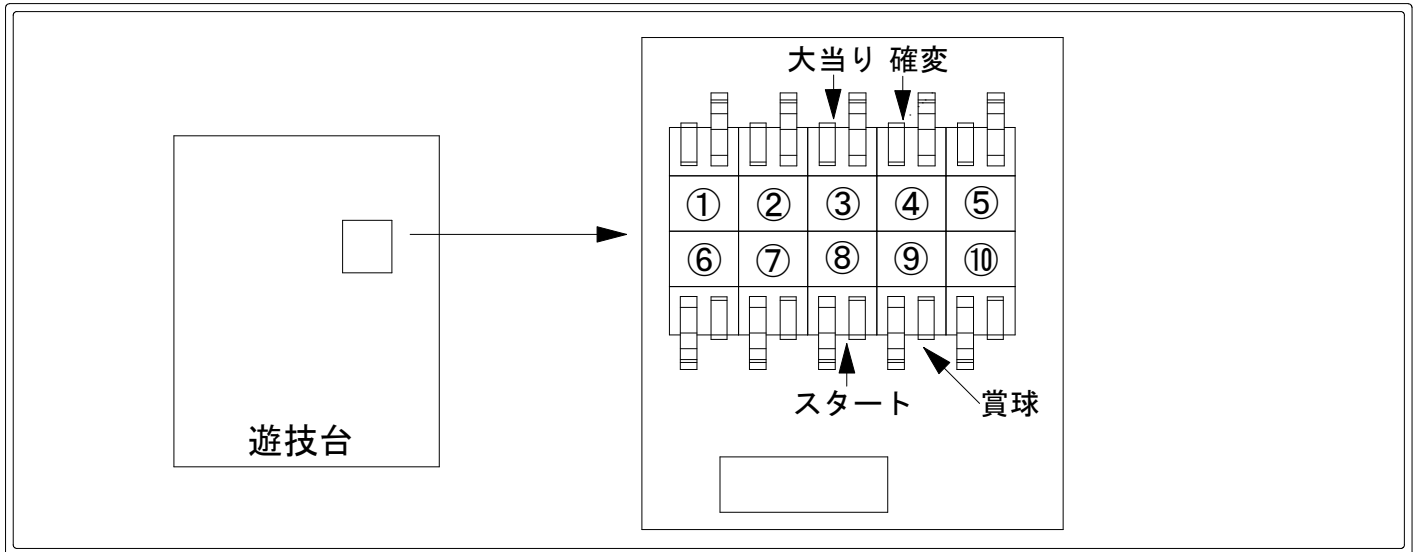

デー太郎（パチンコ） 取付配線資料 2023年05月18日 09

メーカー名	A-g o n		
機種名	P大線香花火		X
ワンタッチ台接続ハーネス	A	DSH-H001	
賞球入力変換ハーネス	B	DYR-H182	

ハーネス結線図

外部端子板

出力情報

番号	色	信号	内容	時短	大当		
①	白	賞球	賞球払い出し10個ごとに0.1秒出力				
②	緑	扉開放	扉・枠の開放中に出力				
③	灰	大当り1	大当り中に出力		○		→大当りに接続
④	黄	大当り2	大当り中+右打ち継続中に出力	○	○		→確変に接続
⑤	黒	役物回数	普通電動役物1(センター役物)入賞口の開放開始時に0.1秒出力				
⑥	桃	役物入賞回数	普通電動役物1(センター役物)入賞時に0.1秒出力				
⑦	青	始動口	普図1作動口スイッチ及び普図1作動ゲートスイッチの通過検出時に0.1秒出力				
⑧	赤	図柄確定回数	図柄確定時に0.1秒出力				→スタートに接続
⑨	橙	入賞	入賞による賞球予定の球数10個ごとに0.1秒出力				→賞球線に接続
⑩	水	セキュリティ	ラムクリア時、不正行為検出時等に出力				