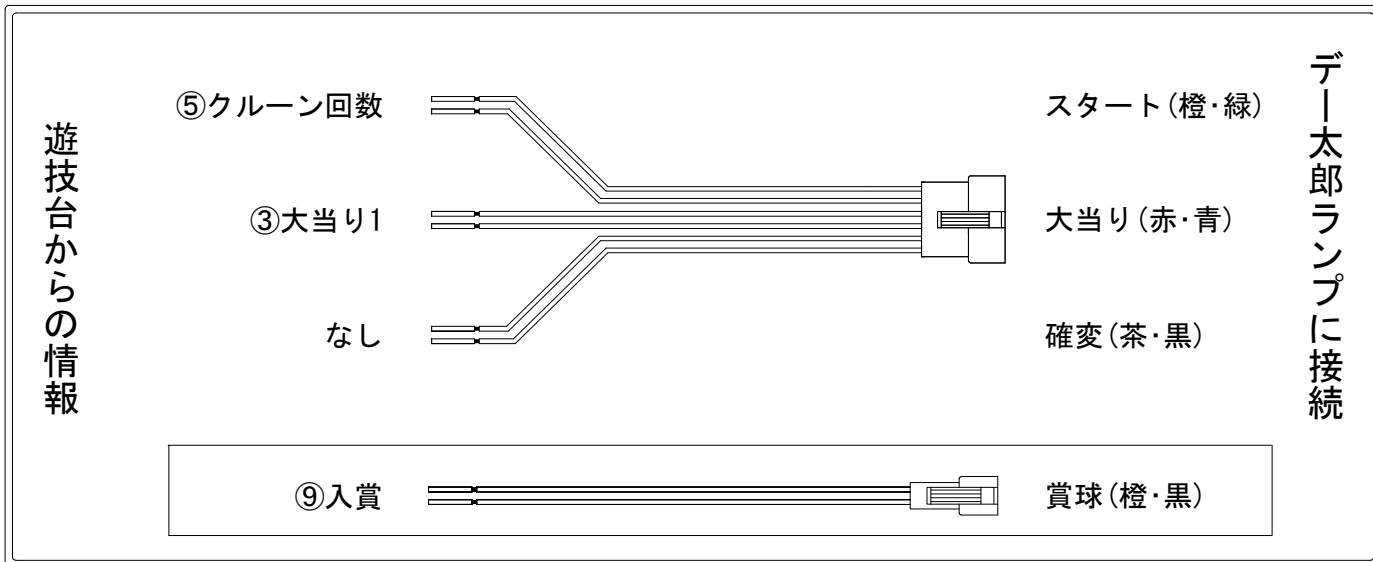

# デー太郎（パチンコ） 取付配線資料 2022年01月18日 08

メーカー名	A-g o n	
機種名	P GOGOピラミッド危機一発4500 --	
ワンタッチ台接続ハーネス	A	DSH-H001
賞球入力変換ハーネス	B	DYR-H182

## ハーネス結線図

## 外部端子板

## 出力情報

番号	色	信号	内容	時短	大当	
①	白	賞球	賞球払出10個毎に1回出力(実際に払い出した回数)			
②	緑	扉・枠開放	扉・枠の開放中に出力			
③	灰	大当り1	大当り中に出力		○	→大当りに接続
④	黄	飛込回数	飛び込みスイッチのオン検出時に0.1秒出力			
⑤	黒	クルーン回数	クルーン入口スイッチのオン検出時に0.1秒出力			→スタートに接続
⑥	桃	V	普通図柄1作動ロスイッチ(クルーンの当り側スイッチ)のわ検出時に0.1秒出力			
⑦	青	電動役物入賞1	普通電動役物1入賞時に0.1秒出力			
⑧	赤	電動役物入賞2	普通電動役物2、普通電動役物3及び普通電動役物4入賞時に0.1秒出力			
⑨	橙	入賞	入賞による賞球予定の玉数が10個ごとに出力			→賞球線に接続
⑩	水	セキュリティ	電源投入時、不正行為検出時に出力			