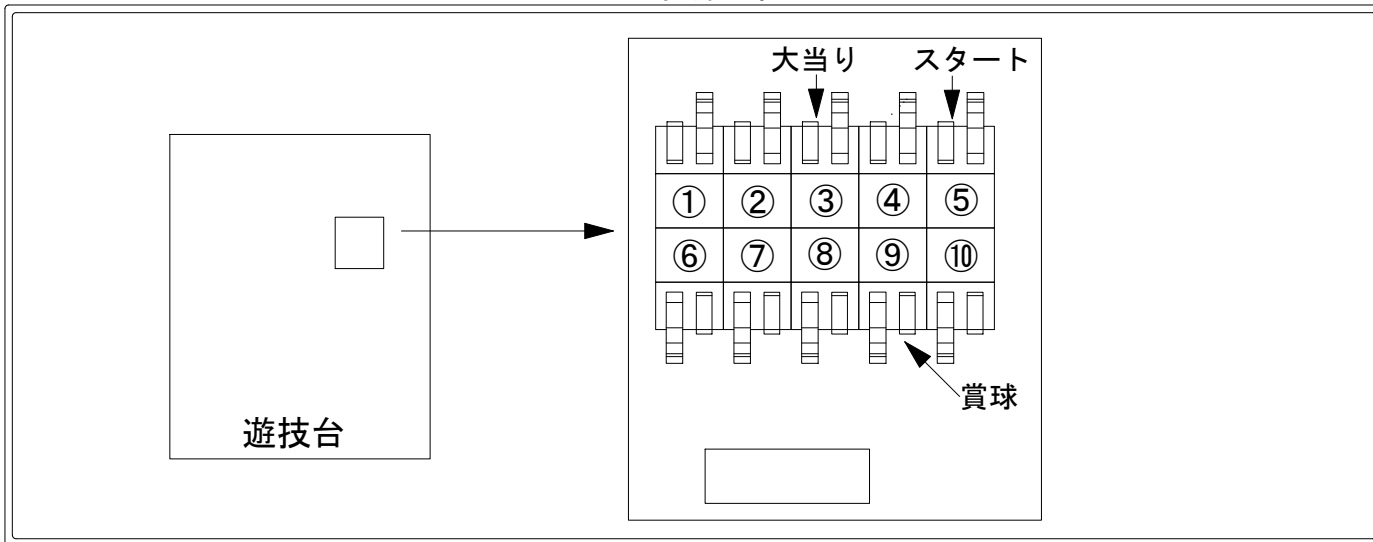

# デー太郎（パチンコ） 取付配線資料 2022年01月18日 08

メーカー名	A-g o n	
機種名	P GOGOピラミッド危機一発4500 --	
ワンタッチ台接続ハーネス	A	DSH-H001
賞球入力変換ハーネス	B	DYR-H182

## ハーネス結線図

## 外部端子板