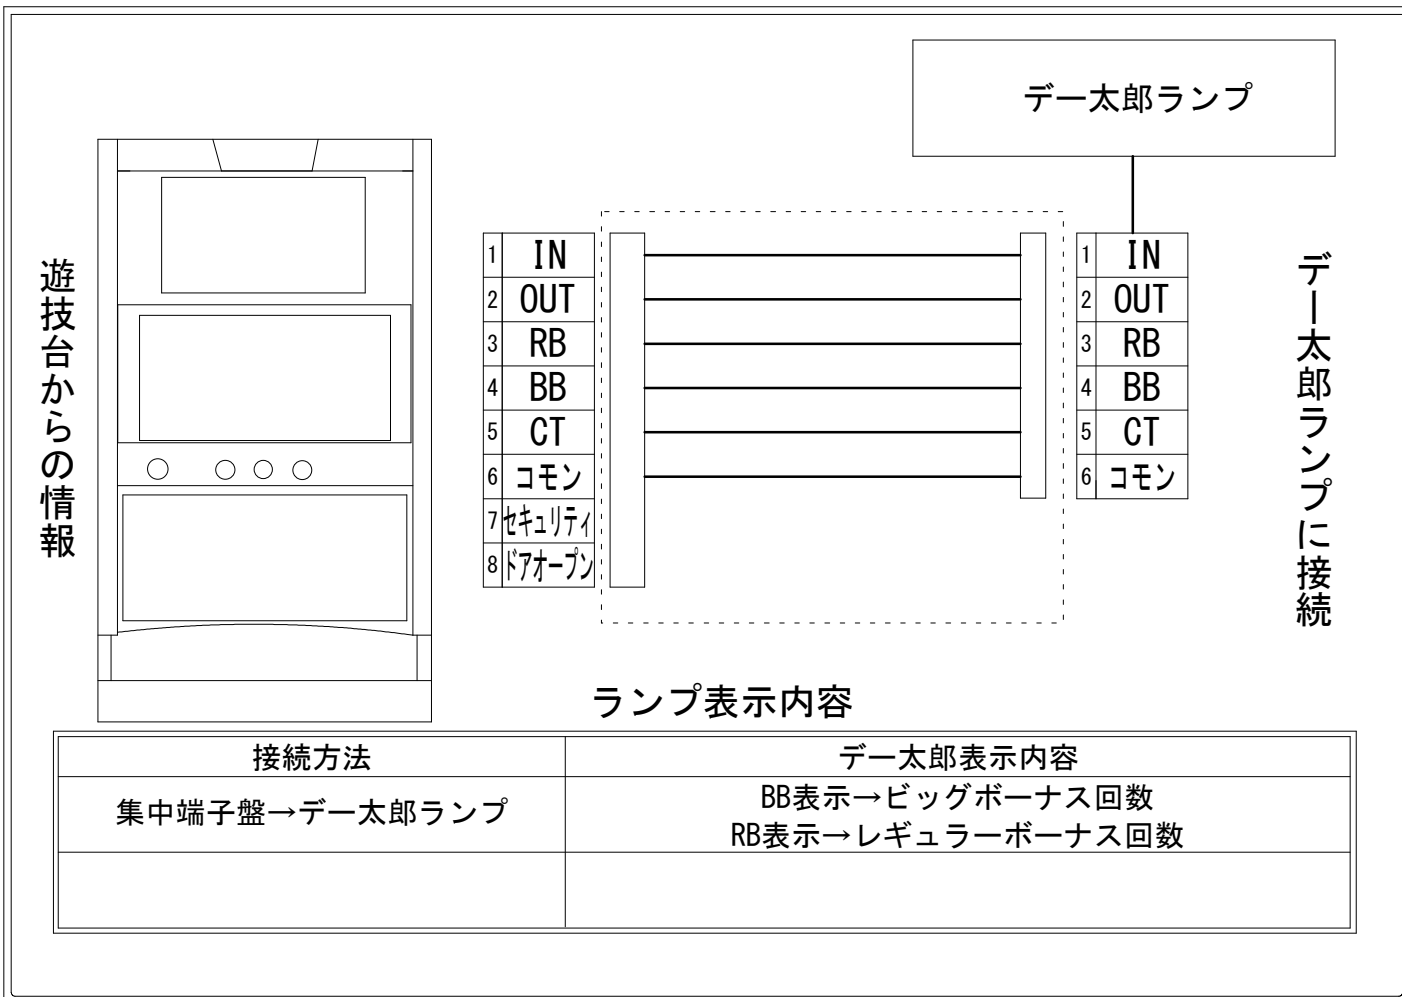

メーカー名	セブンリーグ		
機種名	パチスロハイパーラッシュ		
遊技タイプ	A T		
出力情報	あり ・ なし	ワンショット ・ 連続	その他

接続方法

台情報出力

番号	情報名	出力内容
①	メダル投入	メダル投入時出力
②	メダル払出	メダル払出時出力
③	外部出力1	レギュラーボーナスにて出力
④	外部出力2	ビッグボーナスにて出力
⑤	外部出力3	未使用
⑥	リレーコモン	
⑦	外部出力4	セキュリティ信号出力
⑧	外部出力5	ドアオープン信号出力

※外部出力1、2、3、4、5についての詳細は遊技機メーカーにお問い合わせ下さい。