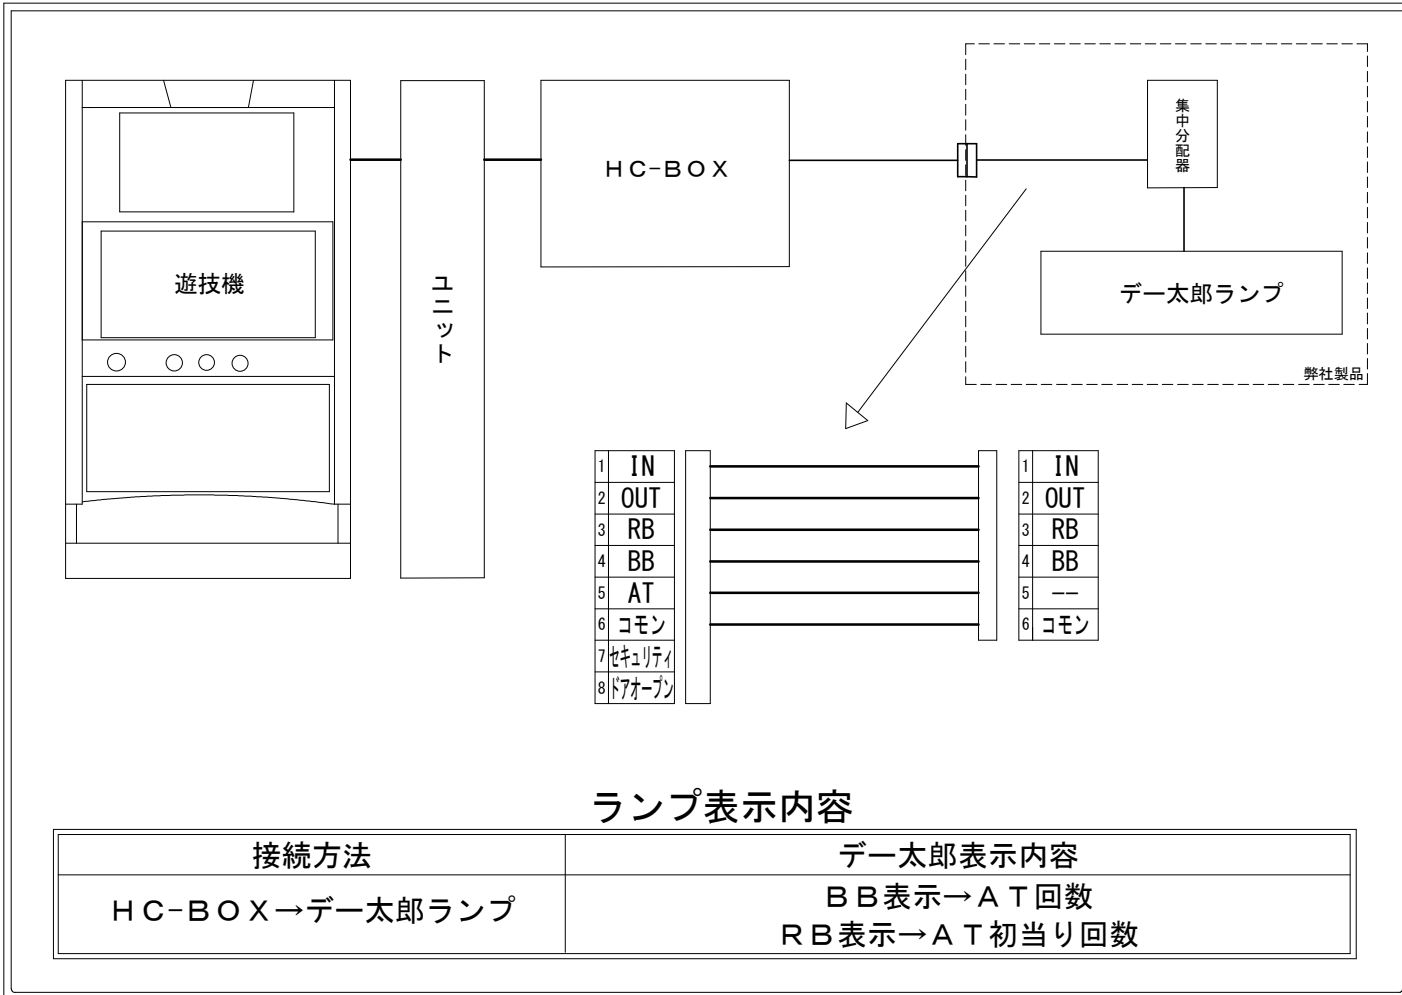

メーカー名	セブンリーグ		
機種名	スマスロ ゴッドイーター リザレクション		
遊技タイプ	A T		
出力情報	あり	なし	ワンショット ・ 連続 ・ その他

接続方法

台情報出力

番号	情報名	出力内容
①	メダル投入	メダル投入時に出力
②	メダル払出	メダル払出時に出力
③	RB	AT中初当り信号
④	BB	AT中信号
⑤	AT	出力なし
⑥	コモン	
⑦	セキュリティ	エラー中、設定変更時に出力
⑧	ドアオープン	ドアオープン時に出力

※外部出力の詳細は遊技機メーカーにお問い合わせ下さい。