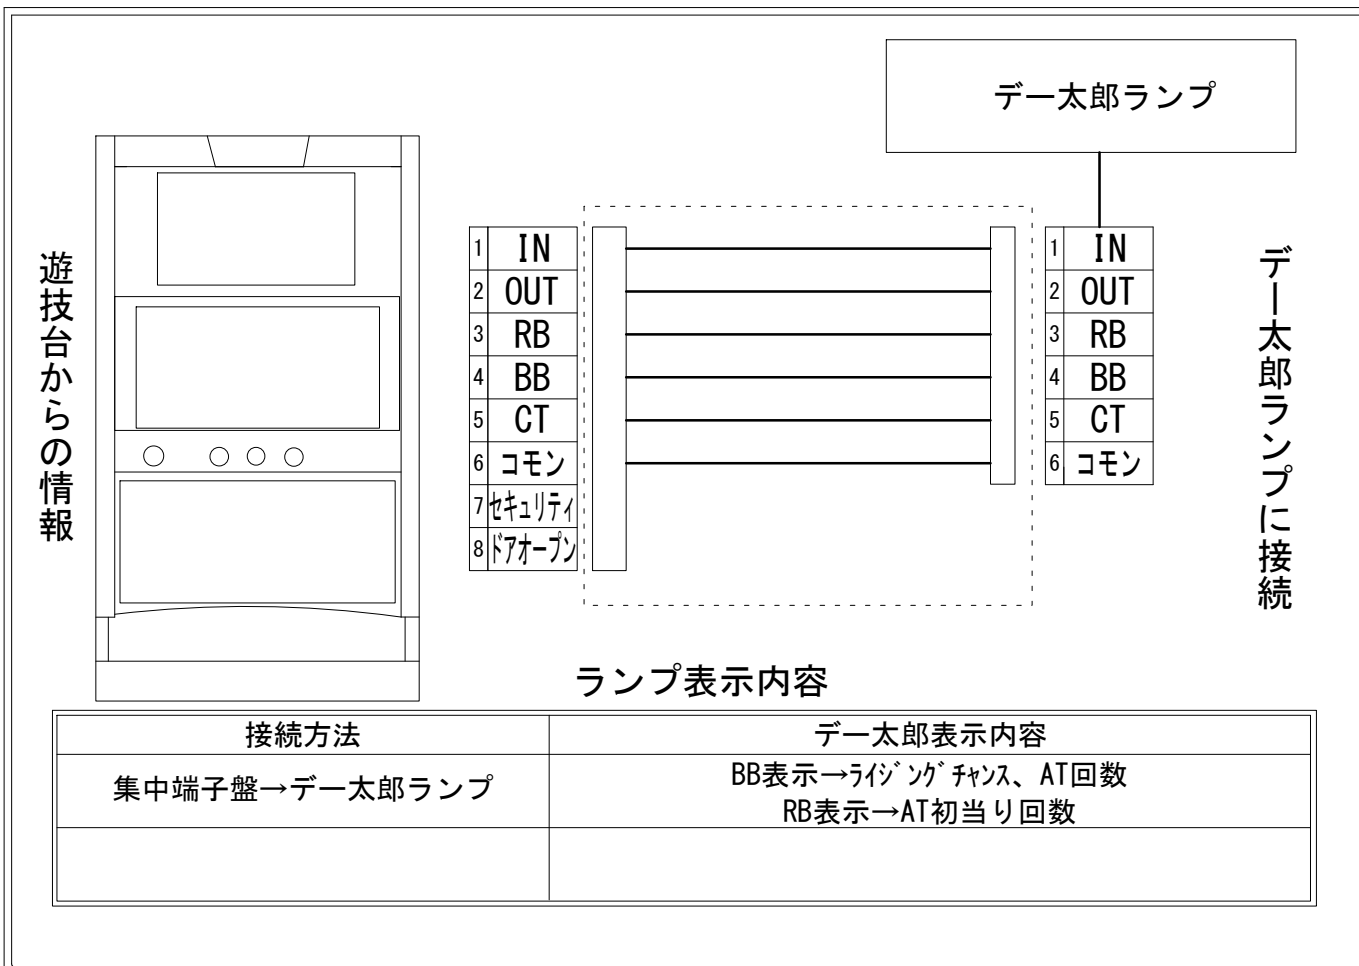

デー太郎（パチスロ） 取付配線資料 2022年03月01日 50

メーカー名	山佐ネクスト		
機種名	TIGER&BUNNY SP		
遊技タイプ	AT		
出力情報	あり ・ なし	ワンショット ・ 連続	その他

接続方法

台情報出力

番号	情報名	出力内容
①	メダル投入	メダル投入時出力
②	メダル払出	メダル払出時出力
③	外部出力1	AT初当り信号
④	外部出力2	ライジングチャンス当せん信号、AT中信号
⑤	外部出力3	未使用
⑥	リレーコモン	
⑦	外部出力4	セキュリティ信号出力
⑧	外部出力5	ドアオープン信号出力

※外部出力1、2、4、5についての詳細は遊技機メーカーにお問い合わせ下さい。