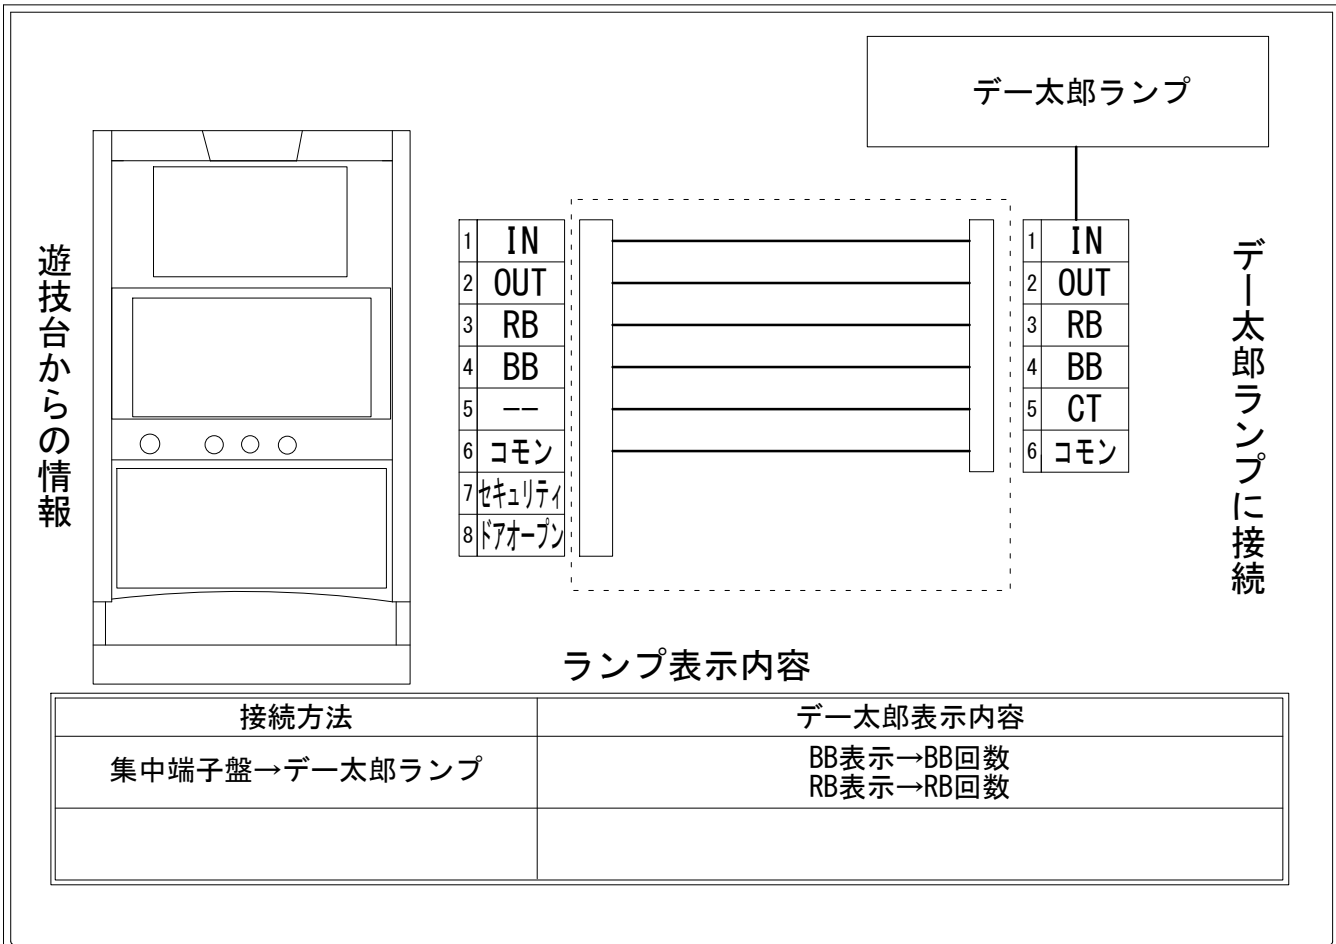

デー太郎（パチスロ） 取付配線資料 2020年2月25日 39

メーカー名	山佐		
機種名	ケロット4		
遊技タイプ	A		
出力情報	あり ・ なし	ワンショット ・ 連続	その他

接続方法

台情報出力

番号	情報名	出力内容
①	メダル投入	メダル投入時出力
②	メダル払出	メダル払出時出力
③	外部出力1	レギュラーボーナス回数
④	外部出力2	ビッグボーナス回数
⑤	外部出力3	未使用
⑥	リレーコモン	
⑦	外部出力4	セキュリティ信号出力
⑧	外部出力5	ドアオープン信号出力

※外部出力1、2、4、5についての詳細は遊技機メーカーにお問い合わせ下さい。