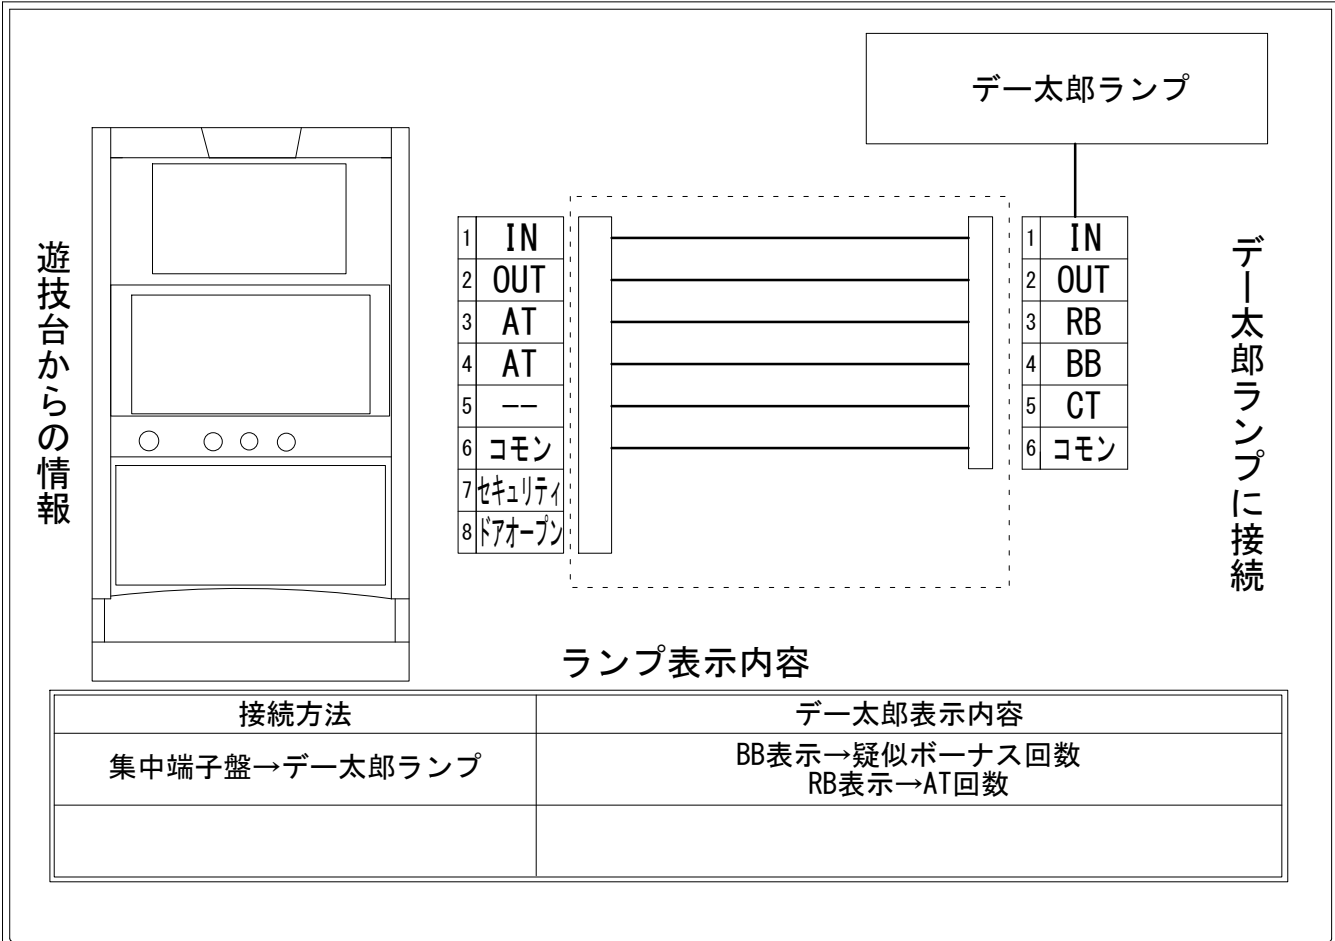

# デー太郎（パチスロ） 取付配線資料 2019年08月27日 37

|       |             |             |     |
|-------|-------------|-------------|-----|
| メーカー名 | 山佐          |             |     |
| 機種名   | TIGER&BUNNY |             |     |
| 遊技タイプ | AT          |             |     |
| 出力情報  | あり ・ なし     | ワンショット ・ 連続 | その他 |

## 接続方法